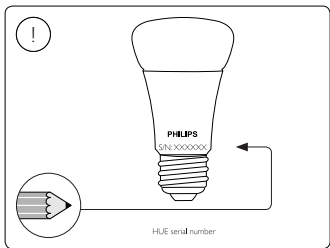

PHILIPS

hue personal
wireless
lighting

Wellness

HUE serial number

User manual
Benutzerhandbuch
Notice d'emploi
Manual de usuario
Manual do usuário
Manuale d'uso

Incl.

1 x CR2032 +

Excl.