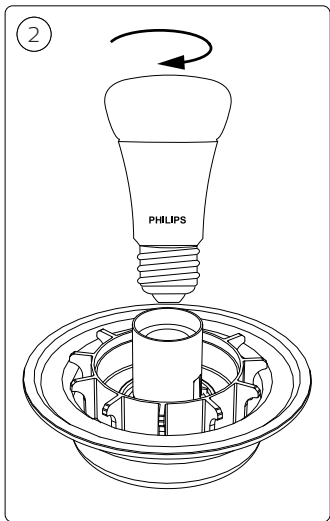

PHILIPS

hue personal
wireless
lighting

Wellness

HUE serial number

User manual
Benutzerhandbuch
Notice d'emploi
Manual de usuario
Manual do usuário
Manuale d'uso

Incl.

1 x CR2032 +

Excl.