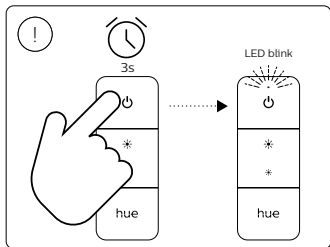

PHILIPS

hue personal
wireless
lighting

Wellness

HUE serial number

User manual
Benutzerhandbuch
Notice d'emploi
Manual de usuario
Manual do usuário
Manuale d'uso

Incl.

1 x CR2032 +

Excl.