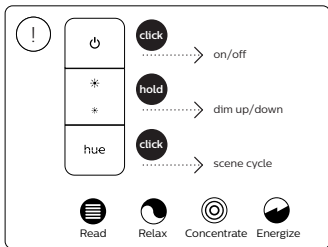

PHILIPS

hue personal
wireless
lighting

Wellness

HUE serial number

User manual
Benutzerhandbuch
Notice d'emploi
Manual de usuario
Manual do usuário
Manuale d'uso

Incl.

1 x CR2032 +

Excl.