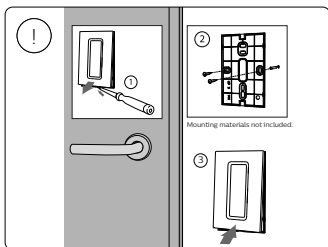

PHILIPS

hue personal
wireless
lighting

Wellness

HUE serial number

User manual
Benutzerhandbuch
Notice d'emploi
Manual de usuario
Manual do usuário
Manuale d'uso

Incl.

1 x CR2032 +

Excl.