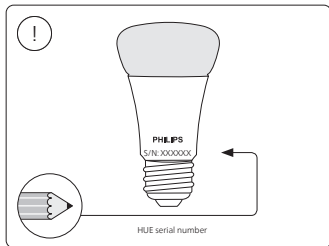

PHILIPS

hue personal
wireless
lighting

Flourish

User manual
Benutzerhandbuch
Notice d'emploi
Manual de usuario
Manual do usuário
Manuale d'uso

Incl.

Signify
I.B.R.S. / C.C.R.I. Numéro 10461
5600 VB Eindhoven,
the Netherlands
☎00800-74454775