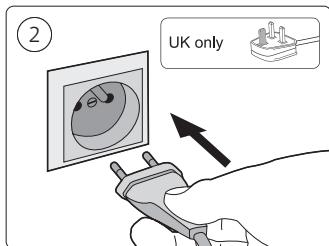

PHILIPS

hue personal
wireless
lighting

Flourish

User manual
Benutzerhandbuch
Notice d'emploi
Manual de usuario
Manual do usuário
Manuale d'uso

Incl.

Signify
I.B.R.S. / C.C.R.I. Numéro 10461
5600 VB Eindhoven,
the Netherlands
☎00800-74454775