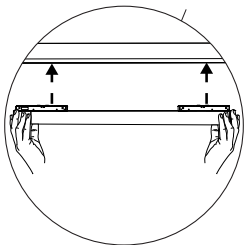

User manual
Benutzerhandbuch
Notice d'emploi
Manual de usuario
Manual do usuário
Manuale d'uso

Incl.

Linear light bar

1

2

Signify
I.B.R.S. / C.C.R.I. Numéro 10461
5600 VB Eindhoven,
the Netherlands
☎00800-74454775