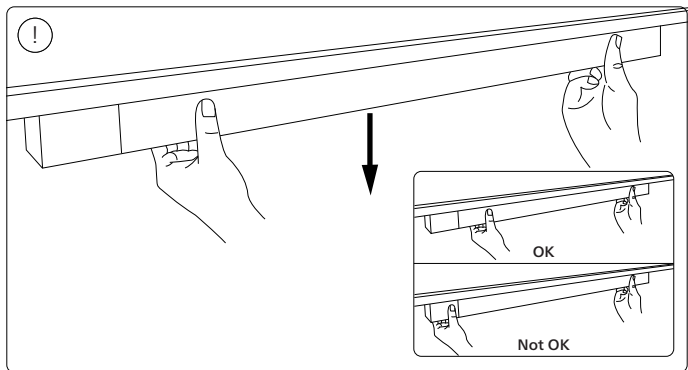

User manual
Benutzerhandbuch
Notice d'emploi
Manual de usuario
Manual do usuário
Manuale d'uso

Incl.

Linear light bar

1

2

Signify
I.B.R.S. / C.C.R.I. Numéro 10461
5600 VB Eindhoven,
the Netherlands
☎00800-74454775