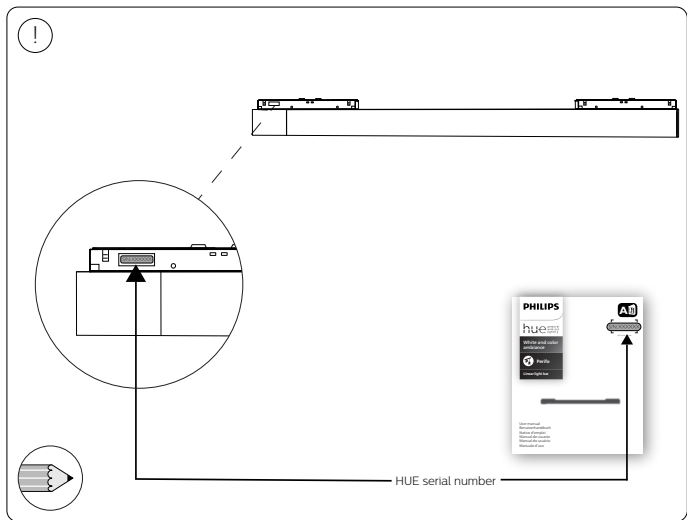

User manual
Benutzerhandbuch
Notice d'emploi
Manual de usuario
Manual do usuário
Manuale d'uso

Incl.

Linear light bar

1

2

Signify
I.B.R.S. / C.C.R.I. Numéro 10461
5600 VB Eindhoven,
the Netherlands
☎00800-74454775