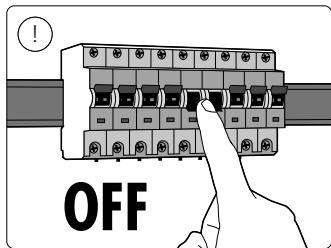

User manual
Benutzerhandbuch
Notice d'emploi
Manual de usuario
Manual do usuário
Manuale d'uso

Incl.

Linear light bar

1

2

Signify
I.B.R.S. / C.C.R.I. Numéro 10461
5600 VB Eindhoven,
the Netherlands
☎00800-74454775