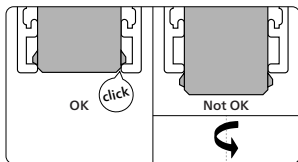

User manual
Benutzerhandbuch
Notice d'emploi
Manual de usuario
Manual do usuário
Manuale d'uso

Incl.

Linear light bar

1

2

Signify
I.B.R.S. / C.C.R.I. Numéro 10461
5600 VB Eindhoven,
the Netherlands
☎00800-74454775