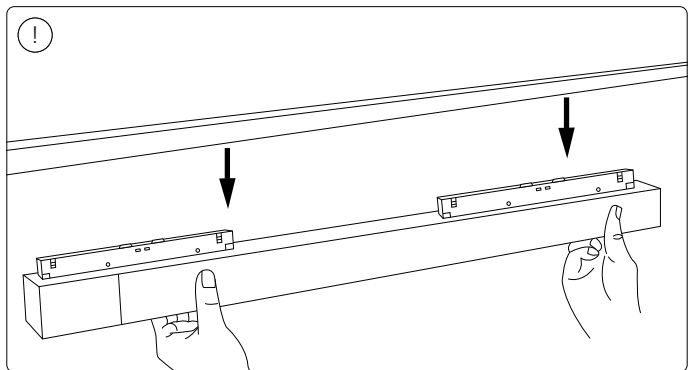

User manual
Benutzerhandbuch
Notice d'emploi
Manual de usuario
Manual do usuário
Manuale d'uso

Incl.

Linear light bar

1

2

Signify
I.B.R.S. / C.C.R.I. Numéro 10461
5600 VB Eindhoven,
the Netherlands
☎00800-74454775