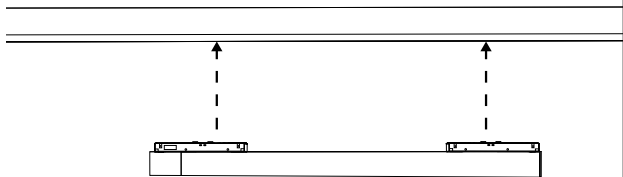

User manual
Benutzerhandbuch
Notice d'emploi
Manual de usuario
Manual do usuário
Manuale d'uso

Incl.

Linear light bar

1

2

Signify
I.B.R.S. / C.C.R.I. Numéro 10461
5600 VB Eindhoven,
the Netherlands
☎00800-74454775