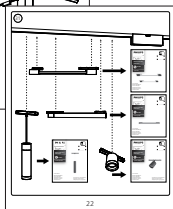

User manual
Benutzerhandbuch
Notice d'emploi
Manual de usuario
Manual do usuário
Manuale d'uso

Incl.

Linear light bar

1

2

Signify
I.B.R.S. / C.C.R.I. Numéro 10461
5600 VB Eindhoven,
the Netherlands
☎00800-74454775