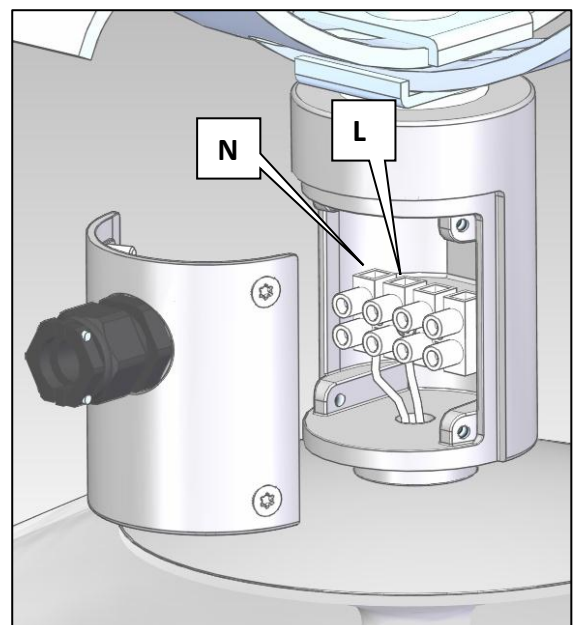

UrbanMoon BSS791 LEDGINE

Mounting instruction

Instructions de montage
Montageanleitung
Montage instruktie
Istruzioni di montaggio

Instrucciones de montaje
Instrucões de montagem
Monteringsinstruktioner
Monteringsvejledning

Kokoonpano- ja kiinnitysohjeet
Montaj yönergesi
Οδηγίες συναρμολόγησης
Instrukcja montażu

Szerelési utasítások
Návod k montáži
Монтажная инструкция

16-64	16-65	•	•	8	+25°C -20°C	0,1m²

PHILIPS