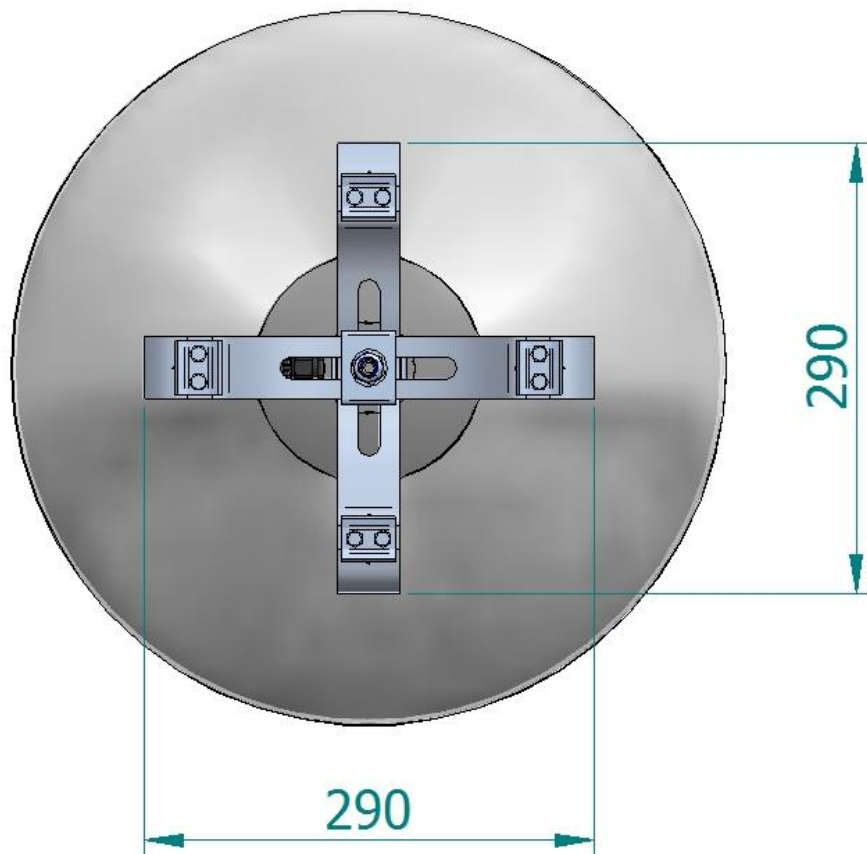

Kokoonpano- ja kiinnitysohjeet
Montaj yönergesi
Οδηγίες συναρμολόγησης
Instrukcja montażu

Szerelési utasítások
Návod k montáži
Монтажная инструкция

16-64	16-65	•	•	8	+25°C -20°C	0,1m²

PHILIPS

440812000638