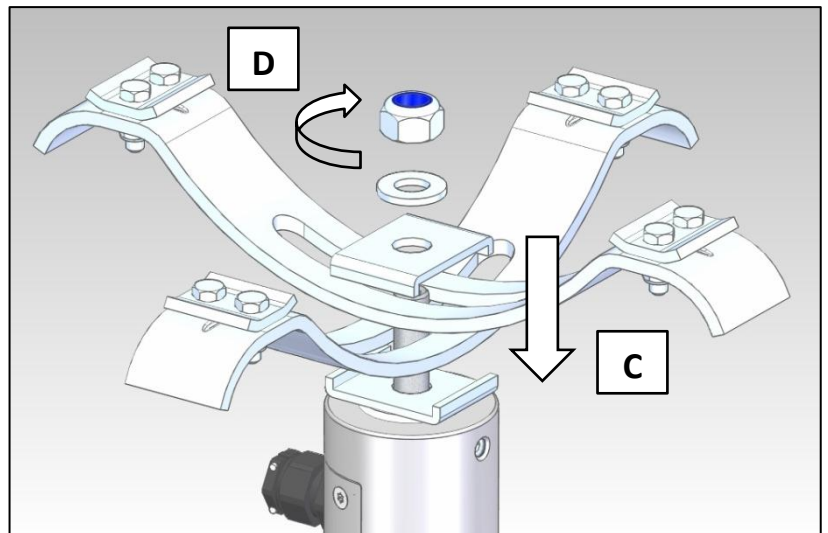

UrbanMoon BSS791 LEDGINE

Mounting instruction

Instructions de montage
Montageanleitung
Montage instruktie
Istruzioni di montaggio

Instrucciones de montaje
Instrucões de montagem
Monteringsinstruktioner
Monteringsvejledning

Kokoonpano- ja kiinnitysohjeet
Montaj yönergesi
Οδηγίες συναρμολόγησης
Instrukcja montażu

Szerelési utasítások
Návod k montáži
Монтажная инструкция

16-64	16-65	•	•	8	+25°C -20°C	0,1m²

PHILIPS