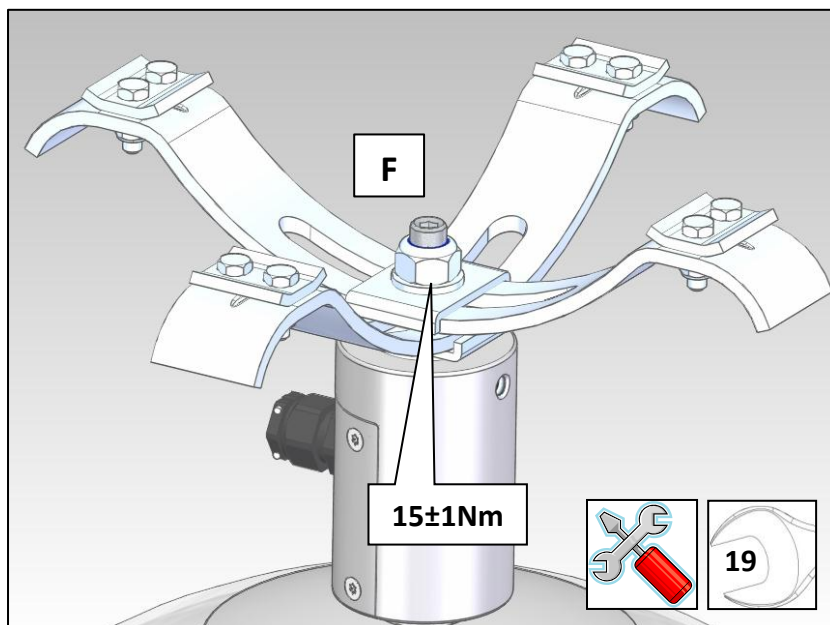

UrbanMoon BSS791 LEDGINE

Mounting instruction

Instructions de montage
Montageanleitung
Montage instruktie
Istruzioni di montaggio

Instrucciones de montaje
Instrucões de montagem
Monteringsinstruktioner
Monteringsvejledning

Kokoonpano- ja kiinnitysohjeet
Montaj yönergesi
Οδηγίες συναρμολόγησης
Instrukcja montażu

Szerelési utasítások
Návod k montáži
Монтажная инструкция

16-64	16-65	•	•	8	+25°C -20°C	0,1m²

PHILIPS

440812000638