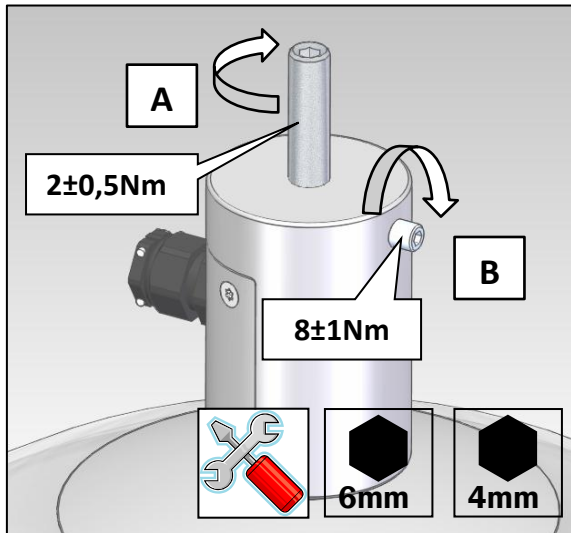

UrbanMoon BSS791 LEDGINE

Mounting instruction

Instructions de montage
Montageanleitung
Montage instruktie
Istruzioni di montaggio

Instrucciones de montaje
Instrucões de montagem
Monteringsinstruktioner
Monteringsvejledning

Kokoonpano- ja kiinnitysohjeet
Montaj yönergesi
Οδηγίες συναρμολόγησης
Instrukcja montażu

Szerelési utasítások
Návod k montáži
Монтажная инструкция

16-64	16-65	•	•	8	+25°C -20°C	0,1m²

PHILIPS

440812000638