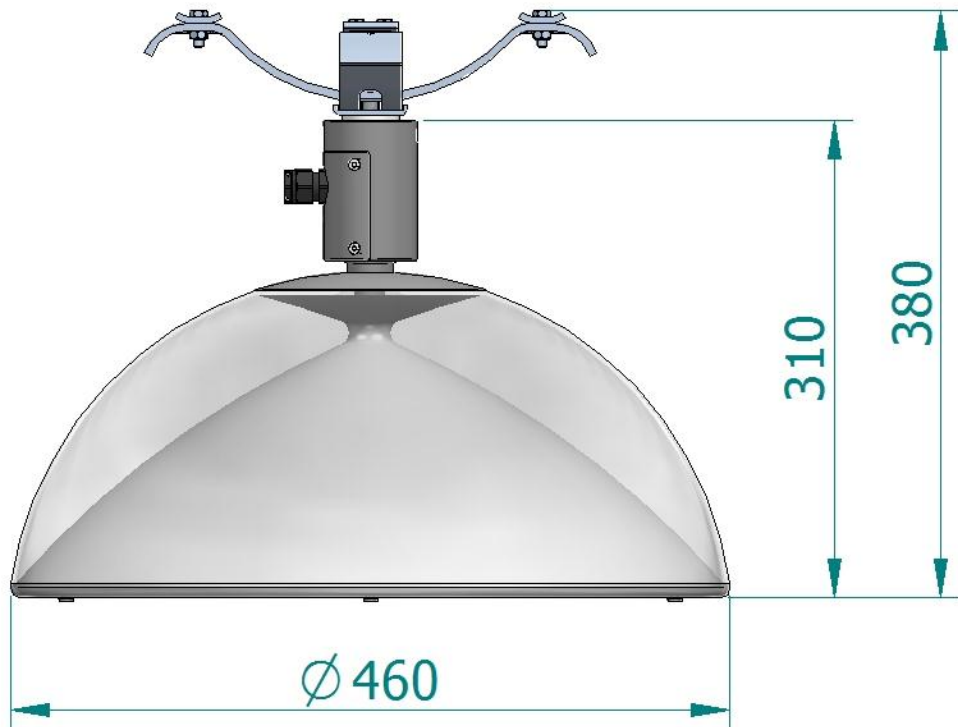

Kokoonpano- ja kiinnitysohjeet
Montaj yönergesi
Οδηγίες συναρμολόγησης
Instrukcja montażu

Szerelési utasítások
Návod k montáži
Монтажная инструкция

16-64	16-65	•	•	8	+25°C -20°C	0,1m²

PHILIPS

440812000638