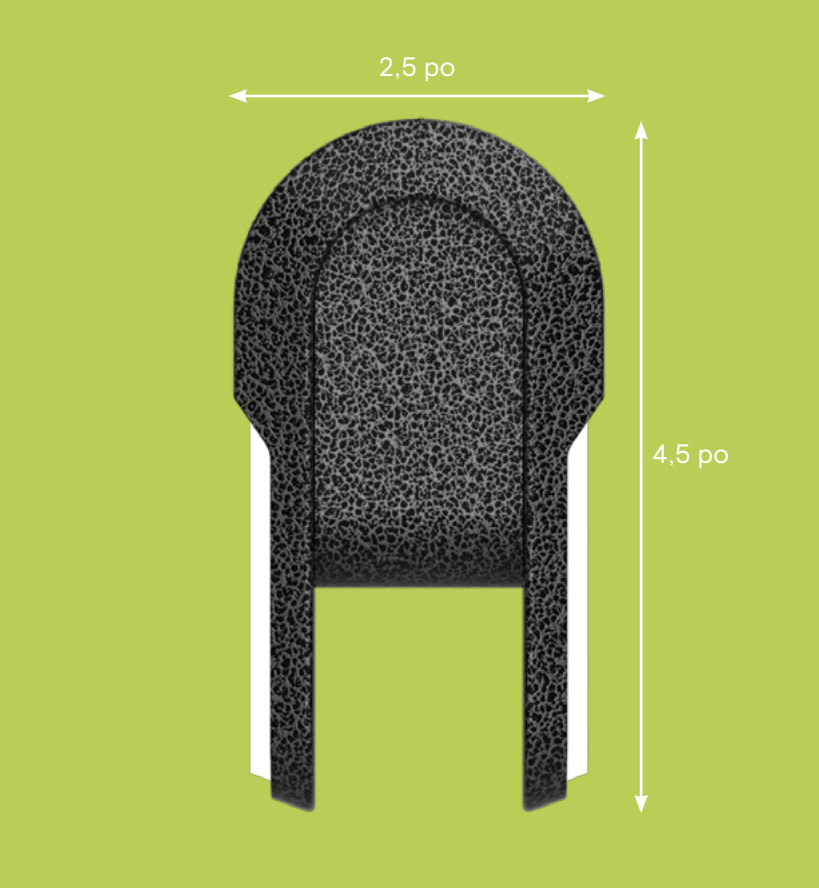

**L'extraordinaire ne peut être révélé
que si des risques sont pris.**

Le temps est venu pour votre bureau, espace de détail ou éducationnel de sortir de l'ombre...

Éclairiez exactement où c'est requis à l'aide d'enfilades continues de luminaires ModiFly. Des efficacités jusqu'à 134 lm/W et une distribution en ailes de papillons permettront à la luminosité de donner vie à votre espace. Suspendu

75 % vers le bas

La solution est ici...
il vous suffit de la découvrir.

| | | | |
|------------------------|-----------------------------|-------------------------------|-----------------------|
| Dimensions de la pièce | 22 pi L x 12 pi l x 14 pi H | Niveau d'éclairage horizontal | 28 fc |
| Lumens | 3500 lm | Niveau d'éclairage vertical | 10 fc |
| Efficacité | 125 lm/W | Densité de l'énergie | 0,42W/pi ² |