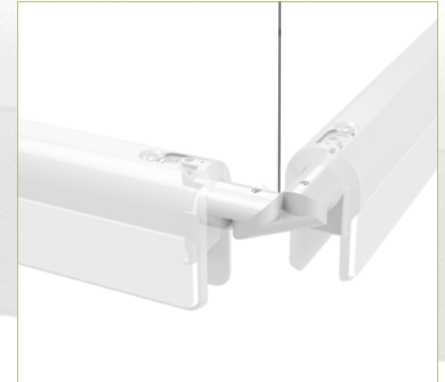

75 % vers le bas

La solution est ici...
il vous suffit de la découvrir.

| | | | |
|------------------------|-----------------------------|-------------------------------|-----------------------|
| Dimensions de la pièce | 22 pi L x 12 pi l x 14 pi H | Niveau d'éclairage horizontal | 28 fc |
| Lumens | 3500 lm | Niveau d'éclairage vertical | 10 fc |
| Efficacité | 125 lm/W | Densité de l'énergie | 0,42W/pi ² |

Lien double - articulation 180°

Lien quadruple - articulation 45°

Le lien triple ModiFly permet d'alimenter à partir des trois sections du joint - la quantité des points d'alimentation est donc minimisée.