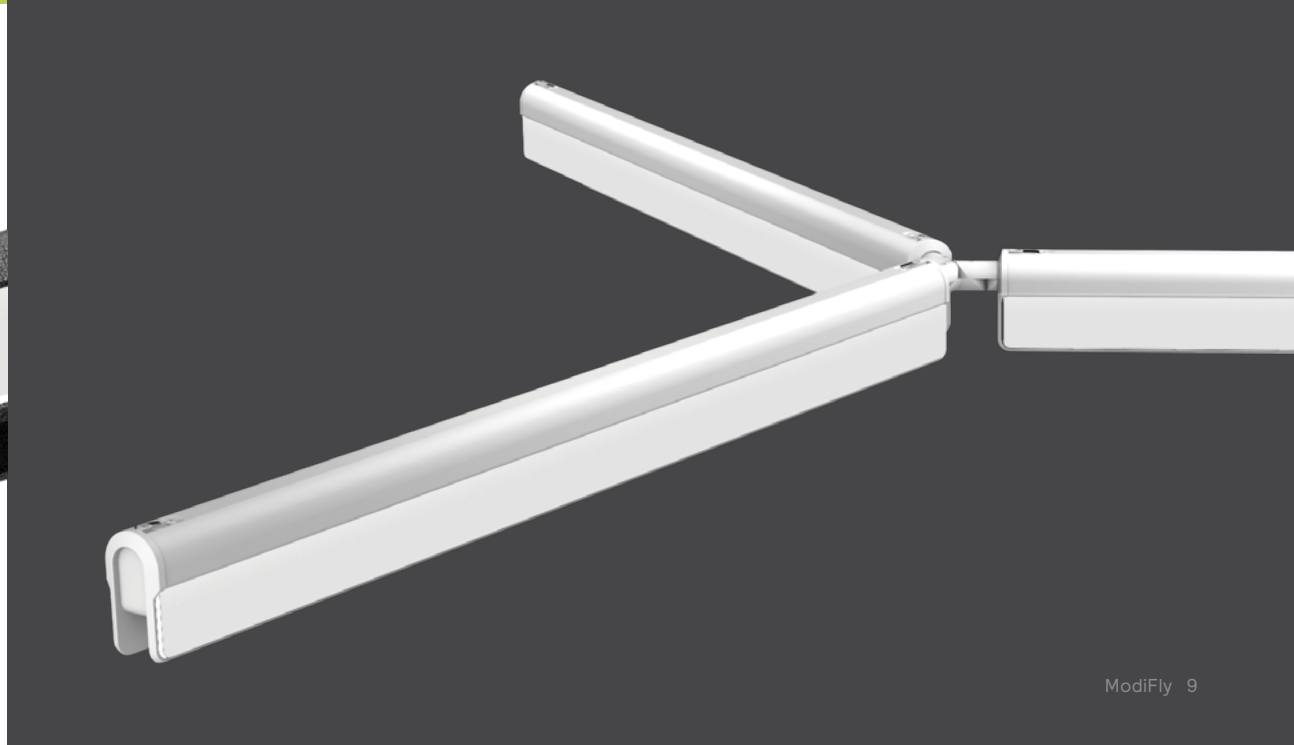

**L'extraordinaire ne peut être révélé
que si des risques sont pris.**

Le temps est venu pour votre bureau, espace de détail ou éducationnel de sortir de l'ombre...

Éclairiez exactement où c'est requis à l'aide d'enfilades continues de luminaires ModiFly. Des efficacités jusqu'à 134 lm/W et une distribution en ailes de papillons permettront à la luminosité de donner vie à votre espace. Suspendu

75 % vers le bas

La solution est ici...
il vous suffit de la découvrir.

| | | | |
|------------------------|-----------------------------|-------------------------------|-----------------------|
| Dimensions de la pièce | 22 pi L x 12 pi l x 14 pi H | Niveau d'éclairage horizontal | 28 fc |
| Lumens | 3500 lm | Niveau d'éclairage vertical | 10 fc |
| Efficacité | 125 lm/W | Densité de l'énergie | 0,42W/pi ² |

Lien double - articulation 180°

Lien quadruple - articulation 45°

Le lien triple ModiFly permet d'alimenter à partir des trois sections du joint - la quantité des points d'alimentation est donc minimisée.

La composition unique aide à fournir le bon éclairage où il est requis tout en assurant que le rythme du concept ne soit pas interrompu.

- Transitions de mural à suspendu
- Conforme à la norme ADA (à moins de 4 po du mur)
- Matrice de DEL ajoutée le long du luminaire sous les côtés du luminaire pour obtenir un éclairage uniforme du côté du mur
- Flux lumineux: de 1000 à 3500 lm/4 pi
- Utiliser les mêmes liens statiques doubles, triple et quadruples autant pour les luminaires suspendus que muraux
- Pour les bureaux, écoles, établissements de soins de santé et installations hôtelières