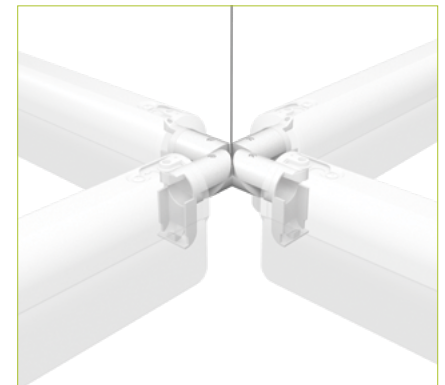

Lien double - articulation 180°

Lien quadruple - articulation 45°

Le lien triple ModiFly permet d'alimenter à partir des trois sections du joint - la quantité des points d'alimentation est donc minimisée.

La composition unique aide à fournir le bon éclairage où il est requis tout en assurant que le rythme du concept ne soit pas interrompu.

- Transitions de mural à suspendu
- Conforme à la norme ADA (à moins de 4 po du mur)
- Matrice de DEL ajoutée le long du luminaire sous les côtés du luminaire pour obtenir un éclairage uniforme du côté du mur
- Flux lumineux: de 1000 à 3500 lm/4 pi
- Utiliser les mêmes liens statiques doubles, triple et quadruples autant pour les luminaires suspendus que muraux
- Pour les bureaux, écoles, établissements de soins de santé et installations hôtelières