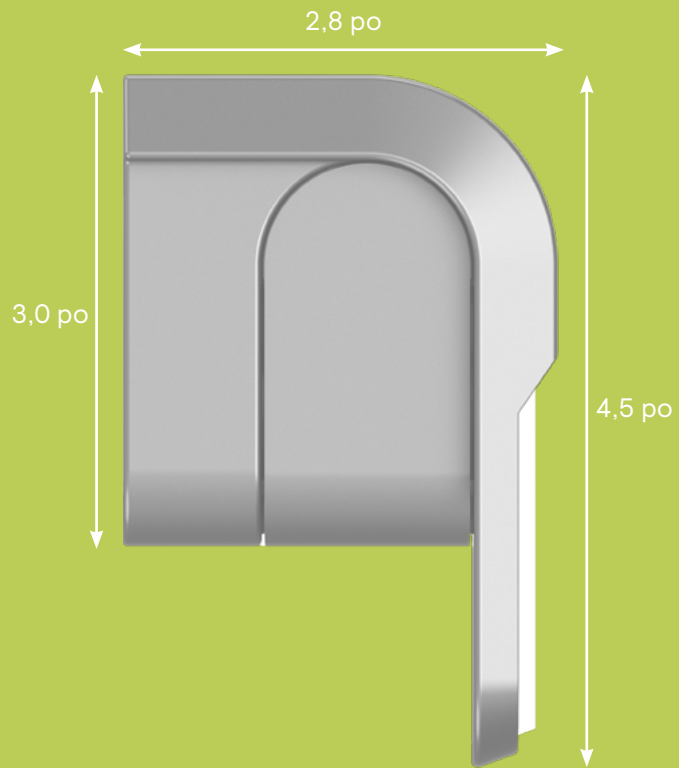

Transition de mural à suspendu pour une continuité de concept harmonieuse...

ModiFly vous aide à obtenir un bel éclairage mural et une performance asymétrique définie. Le système de lien articulé procure une polyvalence additionnelle en raccordant ensemble les luminaires suspendus et muraux.

La composition unique aide à fournir le bon éclairage où il est requis tout en assurant que le rythme du concept ne soit pas interrompu.

- Transitions de mural à suspendu
- Conforme à la norme ADA (à moins de 4 po du mur)
- Matrice de DEL ajoutée le long du luminaire sous les côtés du luminaire pour obtenir un éclairage uniforme du côté du mur
- Flux lumineux: de 1000 à 3500 lm/4 pi
- Utiliser les mêmes liens statiques doubles, triple et quadruples autant pour les luminaires suspendus que muraux
- Pour les bureaux, écoles, établissements de soins de santé et installations hôtelières

Pour les transitions de mural à suspension, les installateurs peuvent alimenter à partir du luminaire mural afin que les points d'alimentation deviennent invisibles!

Lorsque vous êtes acculé au mur, laissez votre créativité vous guider...

| | | | |
|------------------------|-----------------------------|-------------------------------|-----------------------|
| Dimensions de la pièce | 30 pi L x 18 pi l x 10 pi H | Niveau d'éclairage horizontal | 27 fc |
| Lumens | 2500 lm | Niveau d'éclairage vertical | 27 fc |
| Efficacité | 122 lm/W | Densité de l'énergie | 0,33W/pi ² |