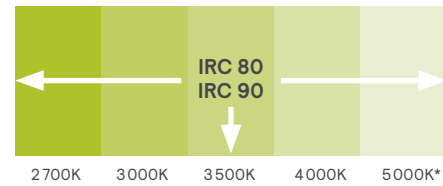

Autonome et enfilades continues

Formes prédéfinies et personnalisées

Liens d'articulation

Plage de lumens

Distributions

Suspendu
75% vers le bas/25% vers le haut

Mural
80% vers le bas/20% vers le haut

TCP/IRC