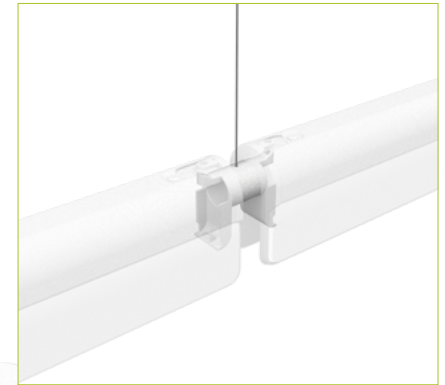

Polyvalence ultime avec des articulations sur le site

Lien triple - articulation 75°

Lien statique -
enfilades continues seulement