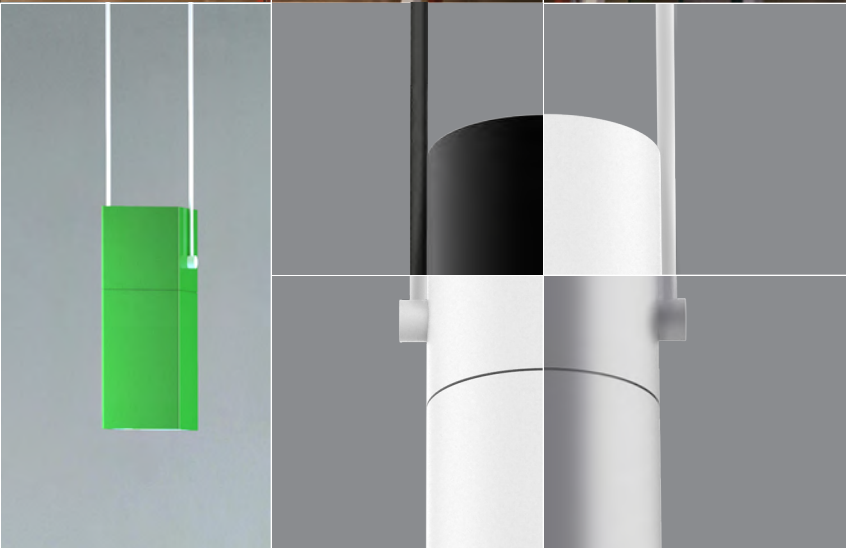

Warranty:

- 5 year