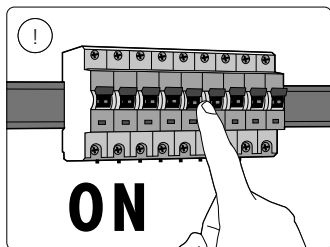

23

24

27

31

Signify  
I.B.R.S. / C.C.R.I. Numéro 10461  
5600 VB Eindhoven,  
the Netherlands  
☎00800-74454775

© 2022 Signify Holding  
All rights reserved

[www.philips-hue.com](http://www.philips-hue.com)