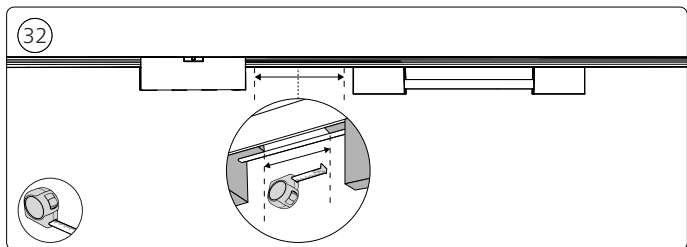

23

24

27

31

Signify  
I.B.R.S. / C.C.R.I. Numéro 10461  
5600 VB Eindhoven,  
the Netherlands  
☎00800-74454775

© 2022 Signify Holding  
All rights reserved

[www.philips-hue.com](http://www.philips-hue.com)