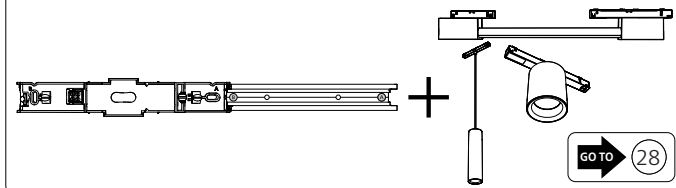

23

24

27

31

Signify  
I.B.R.S. / C.C.R.I. Numéro 10461  
5600 VB Eindhoven,  
the Netherlands  
☎00800-74454775

© 2022 Signify Holding  
All rights reserved

[www.philips-hue.com](http://www.philips-hue.com)