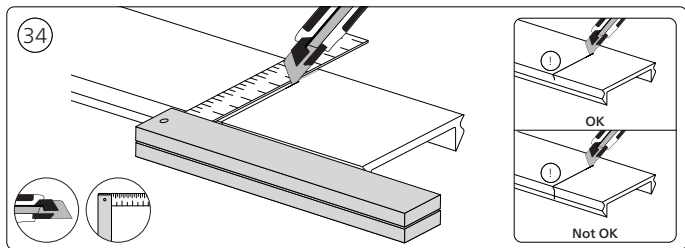

23

24

27

31

Signify  
I.B.R.S. / C.C.R.I. Numéro 10461  
5600 VB Eindhoven,  
the Netherlands  
☎00800-74454775

© 2022 Signify Holding  
All rights reserved

[www.philips-hue.com](http://www.philips-hue.com)