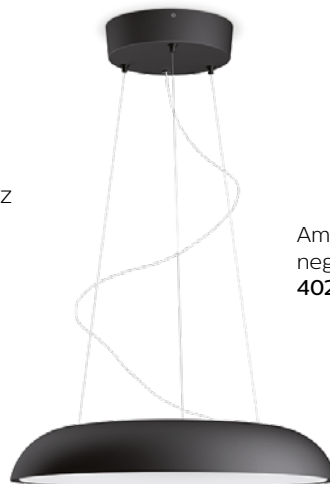

Amaze Hue suspendida negro 1x39W 24V
4023330P7