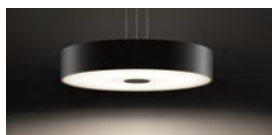

Fair Hue suspendida con mando a distancia

Disfruta de una luz blanca natural que te ayudará a despertar, llenarte de energía, concentrarte, leer y relajarte. Disfruta del diseño elegante de esta lámpara colgante, ideal para todo tipo de interiores.

Características

- Vida útil de hasta 25.000 h.
- Fuente de luz equivalente a una bombilla tradicional de 180 W
- Flujo luminoso total de la lámpara 3000 lm
- Color de la luz: 2200-6500K Hue White Ambiance
- Red eléctrica: Rango 220 V-240 V, 50-60 Hz
- LED Integrado
- Potencia: 39 W
- Código IP: IP20
- Clase de protección I: con toma de tierra

↑ 120 a 1500 → 444 ↗ 444

Fair Hue suspendida
negro 1x39W 24V
4033930P7

PVPR **199,00 €**