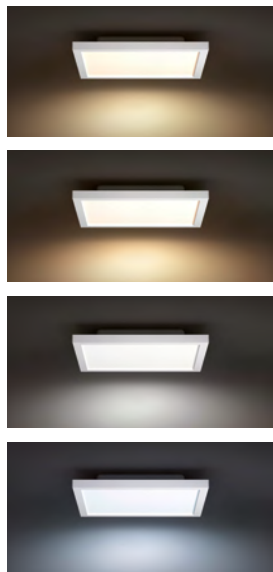

Aurelle con mando a distancia

Disfruta de una luz blanca natural que te ayudará en la rutinas diarias como cocinar o disfrutar de un ambiente agradable. Diseñada para aumentar la sensación de espacio en tu hogar.

Características

- Vida útil de hasta: 25.000 h.
- Flujo luminoso total de la lámpara: de 2200 lm y 4200 lm
- Color de la luz: 2200-6500K Hue White Ambiance
- Red eléctrica: Rango 100 V-240 V, 50-60 Hz
- LED Integrado
- Código IP: IP20
- Clase de protección II: doble aislamiento.

Crea el ambiente adecuado en cada momento.