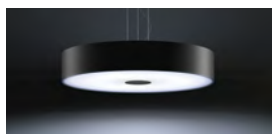

Fair Hue suspendida con mando a distancia

Disfruta de una luz blanca natural que te ayudará a despertar, llenarte de energía, concentrarte, leer y relajarte. Disfruta del diseño elegante de esta lámpara colgante, ideal para todo tipo de interiores.

Características

- Vida útil de hasta 25.000 h.
- Fuente de luz equivalente a una bombilla tradicional de 180 W
- Flujo luminoso total de la lámpara 3000 lm
- Color de la luz: 2200-6500K Hue White Ambiance
- Red eléctrica: Rango 220 V-240 V, 50-60 Hz
- LED Integrado
- Potencia: 39 W
- Código IP: IP20
- Clase de protección I: con toma de tierra

↑ 120 a 1500 → 444 ↗ 444

Fair Hue suspendida
negro 1x39W 24V
4033930P7

PVPR **199,00 €**