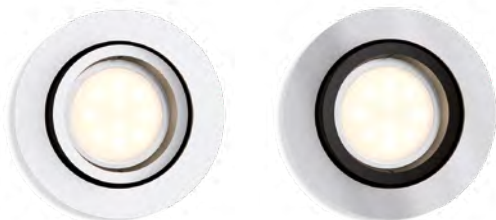

Milliskin foco con mando a distancia

Disfruta de una luz blanca natural que te ayudará a despertar, llenarte de energía, concentrarte, leer y relajarte. Se trata de un foco de alta calidad diseñado para durar con detalles cuidados.

Características

- Vida útil de hasta: 15.000 h.
- Flujo luminoso de la bombilla incluida: 250 lm
- Fuente de luz equivalente a una bombilla tradicional de: 25 W
- Color de la luz: 2200-6500K Hue White Ambiance
- Red eléctrica: Rango 220 V-240 V, 50-60 Hz
- LED: Sí
- Clase energética de la fuente de luz incluida: A
- La lámpara es compatible con bombillas de las siguientes clases: A+ a E
- Número de bombillas: 1
- Casquillo: GU10
- Potencia de la bombilla incluida: 5,5 W
- Potencia máxima de la bombilla de repuesto: 6,5 W
- Código IP: IP20
- Clase de protección II: doble aislamiento

↑ 100 → 90 ↗ 90

Milliskin Hue foco
blanco empotrado 1x5,5W
5041131P7 (con mando)

Milliskin Hue foco
aluminio empotrado 1x5,5W
5041148P7 (con mando)

PVPR **59,95 €**

5041131P8 (sin mando)*

5041148P8 (sin mando)*

PVPR **39,95 €**