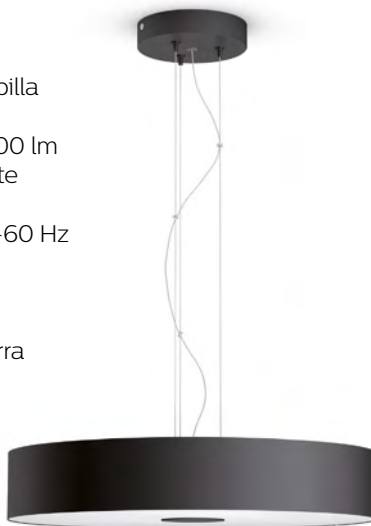

Fair Hue suspendida con mando a distancia

Disfruta de una luz blanca natural que te ayudará a despertar, llenarte de energía, concentrarte, leer y relajarte. Disfruta del diseño elegante de esta lámpara colgante, ideal para todo tipo de interiores.

Características

- Vida útil de hasta 25.000 h.
- Fuente de luz equivalente a una bombilla tradicional de 180 W
- Flujo luminoso total de la lámpara 3000 lm
- Color de la luz: 2200-6500K Hue White Ambiance
- Red eléctrica: Rango 220 V-240 V, 50-60 Hz
- LED Integrado
- Potencia: 39 W
- Código IP: IP20
- Clase de protección I: con toma de tierra

↑ 120 a 1500 → 444 ↗ 444

Fair Hue suspendida
negro 1x39W 24V
4033930P7

PVPR **199,00 €**