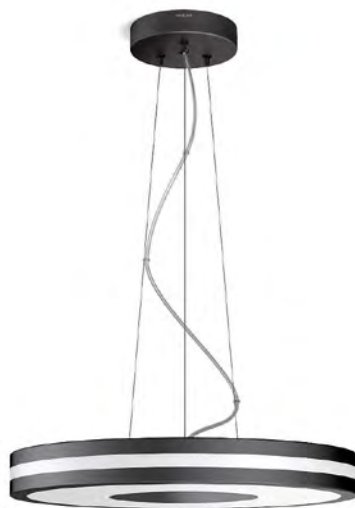

Being Hue suspendida con mando a distancia

Disfruta de una luz blanca natural que te ayudará a despertar, llenarte de energía, concentrarte, leer y relajarte. Disfruta del diseño elegante de esta lámpara colgante, ideal para todo tipo de interiores.

Características

- Vida útil de hasta 25.000 h.
- Fuente de luz equivalente a una bombilla tradicional de: 180 W
- Flujo luminoso total de la lámpara: 3000 lm
- Color de la luz: 2200-6500K Hue White Ambiance
- Red eléctrica: Rango 100 V-240 V, 50-60 Hz
- LED Integrado
- Potencia: 39 W
- Código IP: IP20
- Clase de protección I: con toma de tierra

↑ 80 a 1580 → 421 ↗ 421

Being Hue suspendida
negro 1x39W 24V
4098430P7

PVPR **269,99 €**