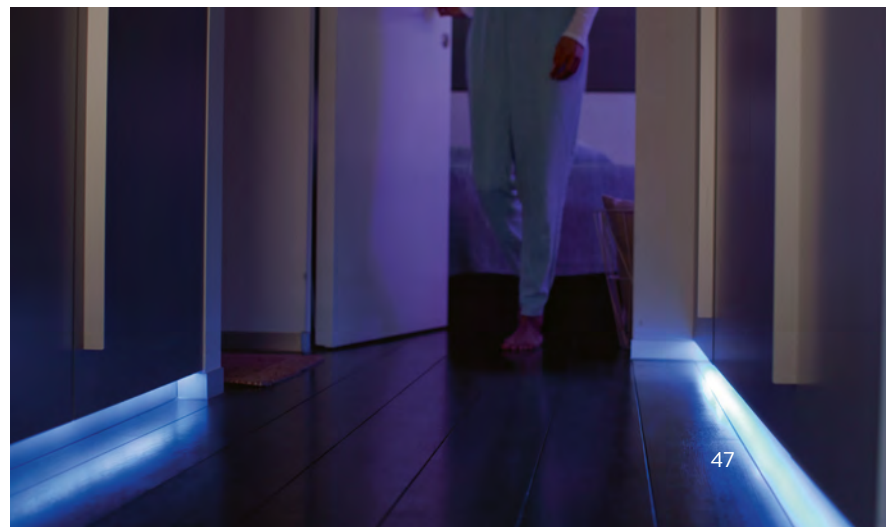

# Signe Hue

Novedad

hue personal wireless lighting

Decora tus paredes con luz indirecta en cualquier color o tono de blanco con la lámpara Signe de Philips Hue White and Color Ambiance. Su diseño fino combina a la perfección con cualquier interior y crea un efecto único de luz sobre tus paredes.