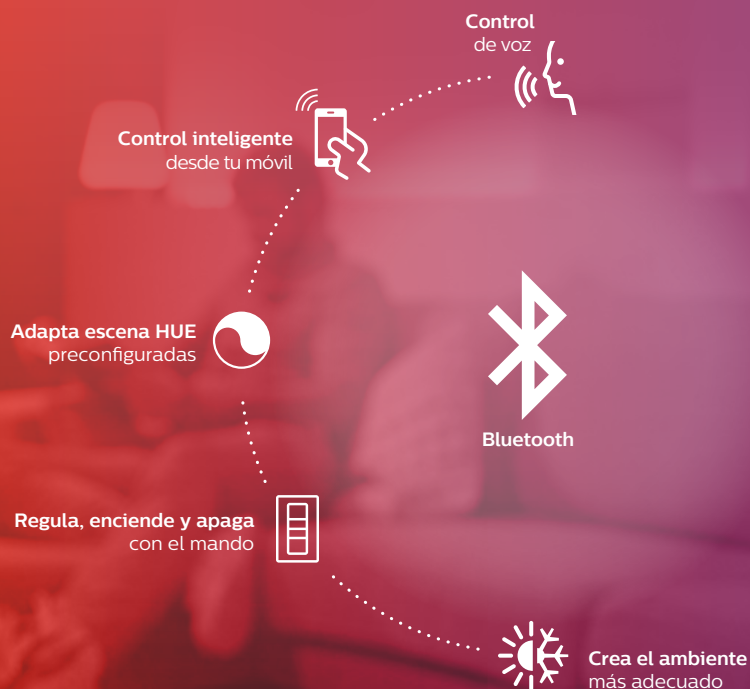

# ¿Qué es Hue?

**Philips Hue** es tu sistema de iluminación inalámbrico personal, diseñado para la vida real.

Combina luz LED brillante y energéticamente eficiente con tecnología intuitiva. En conjunto, la luz, el puente y los controles inteligentes cambiarán para siempre tu manera de controlar y experimentar la luz. La riqueza de la iluminación es tan mágica como la vida real cuando la enciendes.

## » Usando Bluetooth

Comienza en  
2 sencillos pasos:

### Paso 2

Descarga la App Hue  
Bluetooth y sigue las  
indicaciones.

hue personal wireless lighting