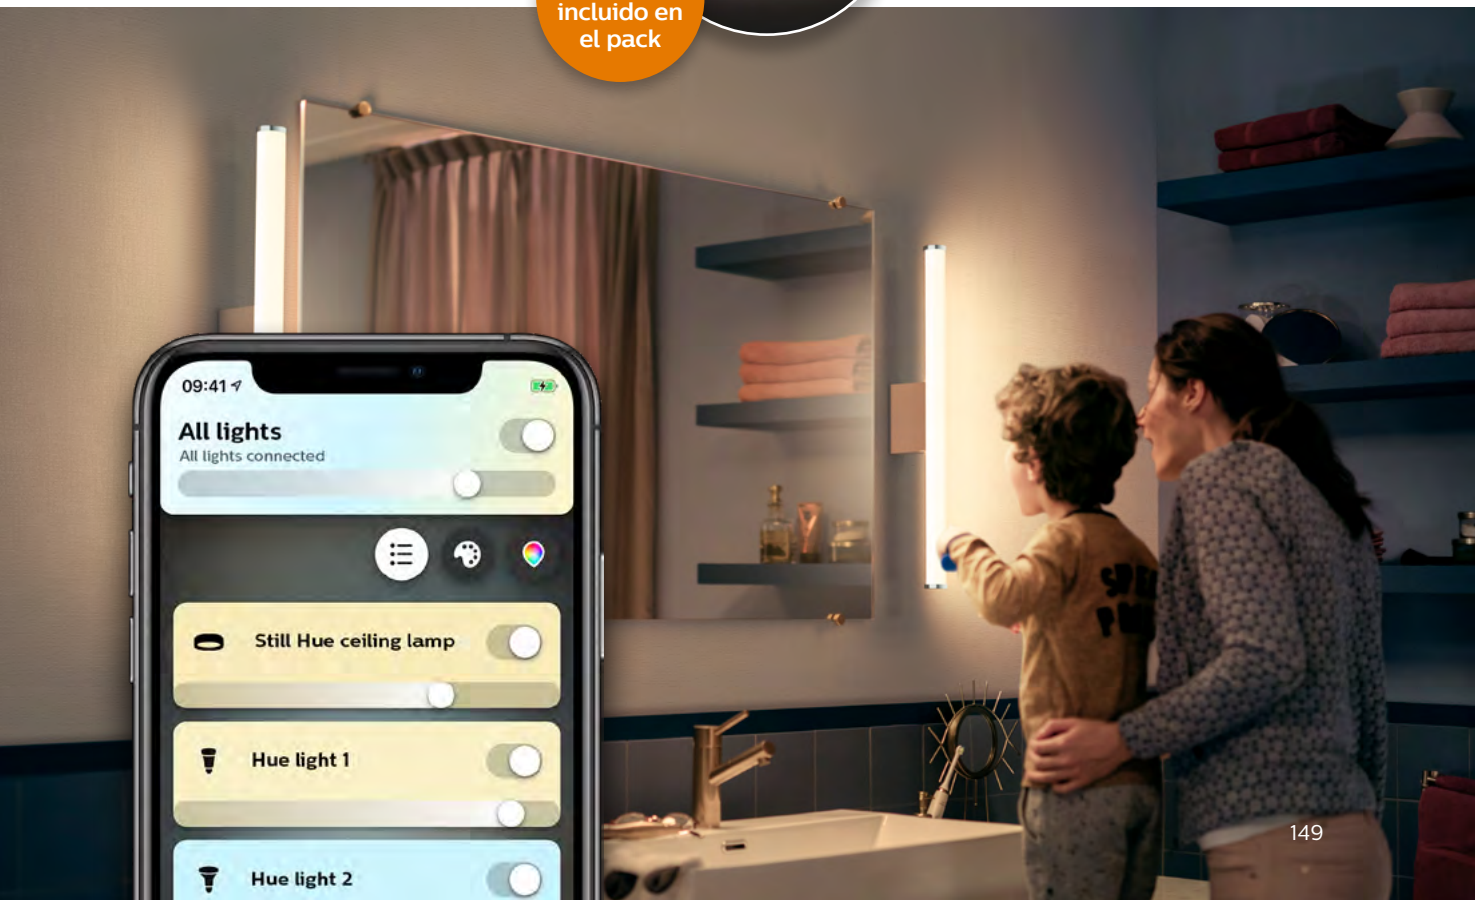

PVPR **169,95 €**

Mando a distancia incluido en el pack

Adore Hue con mando a distancia **Novedad**

La familia Adore White ambiance de Philips Hue diseñada especialmente para baño con IP44 te da la luz necesaria que necesitas en tus rutinas diarias. Controla al instante la luminaria con el mando incluido o la aplicación Bluetooth. Conéctate a un Hue Bridge para descubrir más características de iluminación inteligente.

Características

- Vida útil de hasta 15.000 h.
- Fuente de luz equivalente a una bombilla tradicional: 50 W
- Flujo luminoso: 350 lm por foco
- Color de la luz: 2200-6500 K Hue White Ambiance
- Red eléctrica: Rango 220 V-240 V, 50-60 Hz
- LED: Sí
- Casquillo GU10
- Clase energética de la fuente de luz incluida: A+
- Potencia: 5 W
- Código IP: IP44
- Clase de protección II: doble aislamiento

↑ 93,5 → 93,5 ↗ 92,7

Hue White Ambiance

Mando a distancia incluido en el pack

Adore Hue con mando a distancia

Novedad

La familia Adore White ambiance de Philips Hue diseñada especialmente para baño con IP44 te da la luz necesaria que necesitas en tus rutinas diarias. Controla al instante la luminaria con el mando incluido o la aplicación Bluetooth. Conéctate a un Hue Bridge para descubrir más características de iluminación inteligente.