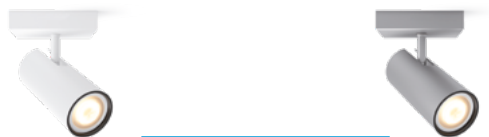

Buratto foco con mando a distancia

Incorporan un regulador inalámbrico y una bombilla LED GU10 de luz blanca ambiental que te ayuda a leer, relajarte, concentrarte y llenarte de energía. Disfruta de una luz blanca natural que se ajusta a tu rutina.

Características

- Vida útil de hasta 15.000 h.
- Flujo luminoso de la bombilla incluida: 250 lm
- Fuente de luz equivalente a una bombilla tradicional de: 25 W
- Color de la luz: 2200-6500K Hue White Ambiance
- Red eléctrica: Rango 220 V-240 V, 50-60 Hz
- LED: Sí
- Clase energética de la fuente de luz incluida: A+
- La lámpara es compatible con bombillas de las siguientes clases: A++ a E
- Número de bombillas: 1-4 según modelo
- Casquillo: GU10
- Potencia de la bombilla incluida: 5,5 W
- Potencia máxima de la bombilla de repuesto: 5,5 W
- Código IP: IP20
- Clase de protección I: con toma de tierra

↑ 112 → 136 ↗ 102

Versión con mando

Buratto Hue foco blanco 1L
5046131P7

PVPR **79,95 €**

Versión con mando

Buratto Hue foco aluminio 1L
5046148P7

Versión sin mando*

5046131P8

Versión sin mando*

5046148P8

PVPR **59,95 €**

* La versión sin mando incluido permite ampliar la instalación. El mando controla hasta 10 puntos de luz.