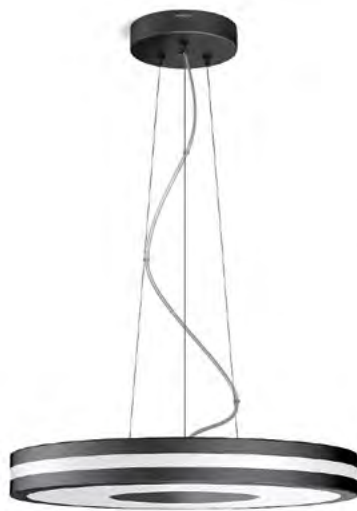

Being Hue suspendida con mando a distancia

Disfruta de una luz blanca natural que te ayudará a despertar, llenarte de energía, concentrarte, leer y relajarte. Disfruta del diseño elegante de esta lámpara colgante, ideal para todo tipo de interiores.

Características

- Vida útil de hasta 25.000 h.
- Fuente de luz equivalente a una bombilla tradicional de: 180 W
- Flujo luminoso total de la lámpara: 3000 lm
- Color de la luz: 2200-6500K Hue White Ambiance
- Red eléctrica: Rango 100 V-240 V, 50-60 Hz
- LED Integrado
- Potencia: 39 W
- Código IP: IP20
- Clase de protección I: con toma de tierra

↑ 80 a 1580 → 421 ↗ 421

Being Hue suspendida
negro 1x39W 24V
4098430P7

PVPR **259,95 €**