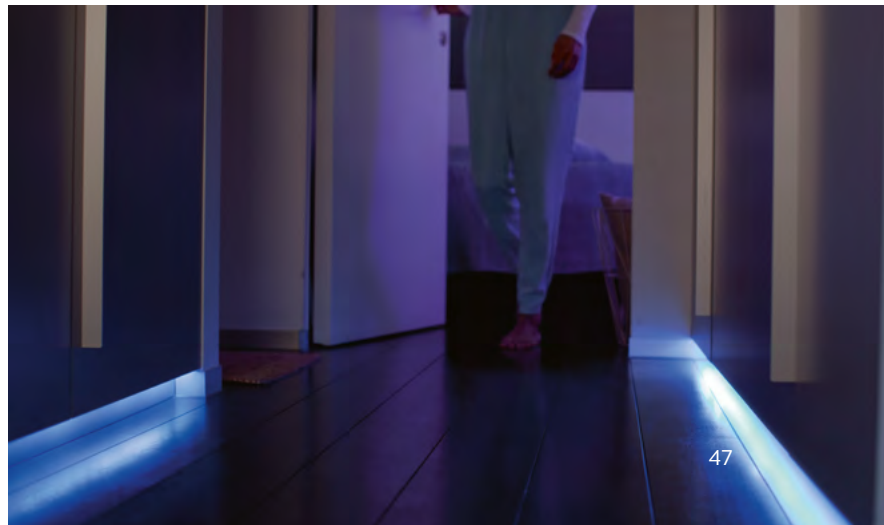

Hue White and Color Ambiance

Signe Hue

hue personal wireless lighting

Decora tus paredes con luz indirecta en cualquier color o tono de blanco con la lámpara Signe de Philips Hue White and Color Ambiance. Su diseño fino combina a la perfección con cualquier interior y crea un efecto único de luz sobre tus paredes.