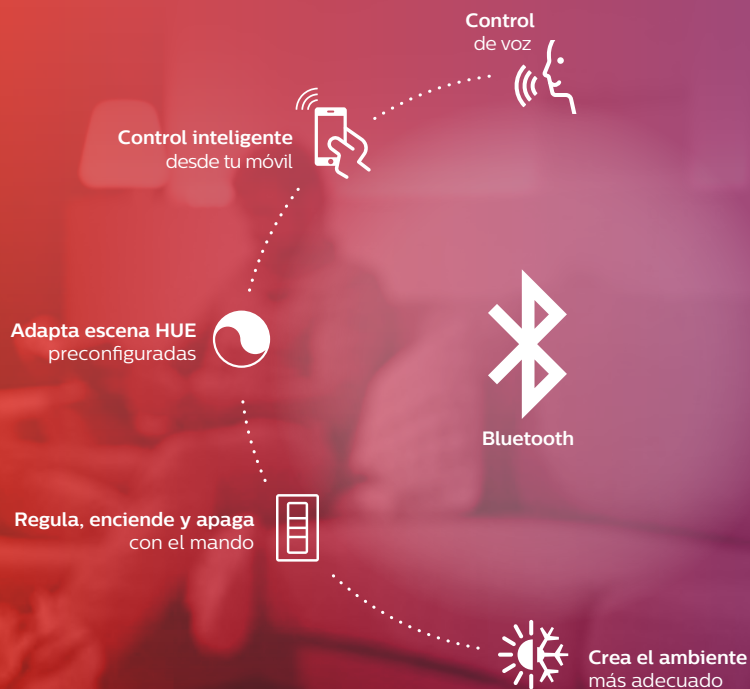

hue personal
wireless
lighting

Enciende tu imaginación

¿Qué es Hue?

Philips Hue es tu sistema de iluminación inalámbrico personal, diseñado para la vida real.

Combina luz LED brillante y energéticamente eficiente con tecnología intuitiva. En conjunto, la luz, el puente y los controles inteligentes cambiarán para siempre tu manera de controlar y experimentar la luz. La riqueza de la iluminación es tan mágica como la vida real cuando la enciendes.

Dos formas de usar Philips Hue

» Usando Bluetooth

Comienza en
2 sencillos pasos:

Paso 1

Instala las bombillas y
enciende el interruptor.

Paso 2

Descarga la App Hue
Bluetooth y sigue las
indicaciones.

hue personal wireless lighting

» Usando Puente Hue

Comienza en 3 sencillos pasos:

Paso 1

Instala las bombillas y enciende el interruptor.

Paso 2

Enciende el puente Hue y conéctalo a tu router Wi-Fi.

Paso 3

Descarga la App Puente HUE y sigue las indicaciones.

Nuevo sistema de control por **Bluetooth**

Philips Hue con Bluetooth es la forma más fácil de comenzar con la iluminación inteligente. Controla hasta 10 luces en una habitación, crea un ambiente adecuado para cada ocasión o controla las luces con la voz. Y no se preocupe, incluso si comienza con un sistema controlado por Bluetooth, siempre puede agregar un Puente Hue, activando la red Zigbee y controlar las luces de una forma más avanzada.