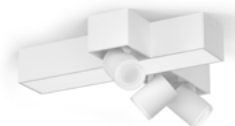

Centris Hue 3Lcross-Ceiling White **5060831P7**