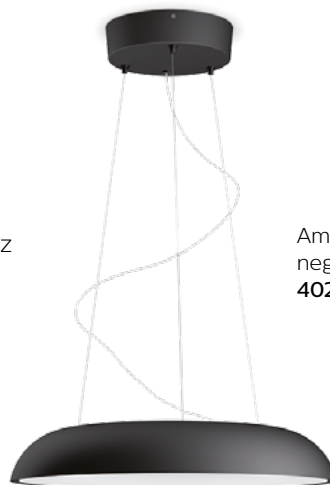

Amaze Hue suspendida con mando a distancia

Novedad

El colgante Amaze White ambiance de Philips Hue ofrece un diseño único que combina con cualquier cocina o comedor. Consigue una luz blanca natural de cálida a fría y fórmulas de iluminación integradas con Bluetooth o el mando incluido. La incorporación de un Hue Bridge te permitirá descubrir más características de iluminación inteligente.

Características

- Vida útil de hasta 25.000 h.
- Fuente de luz equivalente a una bombilla tradicional de 180 W
- Flujo luminoso total de la lámpara 3000 lm
- Color de la luz: 2200-6500K Hue White Ambiance
- Red eléctrica: Rango 220 V-240 V, 50-60 Hz
- LED Integrado
- Potencia: 39 W
- Código IP: IP20
- Clase de protección I: con toma de tierra

↑ 131 a 1500 → 434 ↗ 434

Amaze Hue suspendida negro 1x39W 24V
4023330P6

PVPR 229,95 €