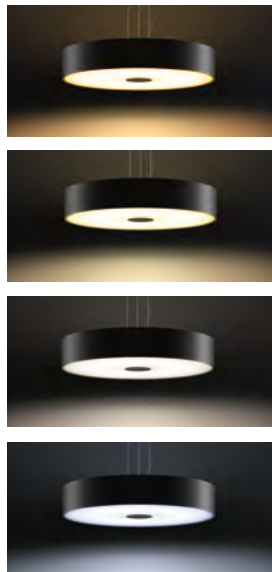

Fair Hue suspendida con mando a distancia

Novedad

El colgante Fair White ambiance de Philips Hue ilumina hacia arriba y hacia abajo con una luz blanca de cálida a fría y fórmulas de iluminación integradas para las rutinas diarias. Controla al instante con el mando incluido o mediante Bluetooth. Conéctate a un Hue Bridge para disfrutar de otras características de iluminación inteligente.

Características

- Vida útil de hasta 25.000 h.
- Fuente de luz equivalente a una bombilla tradicional de 180 W
- Flujo luminoso total de la lámpara 3000 lm
- Color de la luz: 2200-6500K Hue White Ambiance
- Red eléctrica: Rango 220 V-240 V, 50-60 Hz
- LED Integrado
- Potencia: 39 W
- Código IP: IP20
- Clase de protección I: con toma de tierra

↑ 120 a 1500 → 444 ↗ 444

Fair Hue suspendida
negro 1x39W 24V
4033930P6

PVPR **229,95 €**