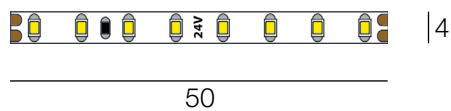

DISEGNO TECNICO
DIMENSIONAL DRAWINGS

Dimensioni (mm)
Dimensions (mm)

ACCESSORI
ACCESSORIES

CODICI
CODES

ILTI
LUCE

ILTI
LUCE

This luminaire contains built-in LED lamps.

A++
A+
A
C
D
E
F

LED

The lamps cannot be changed in the luminaire.

874/2012

www.ilti.com
08/11/2019
dati soggetti a modifiche
data subject to change
MADE IN CHINA