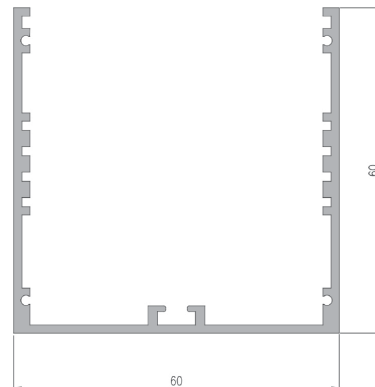

DISEGNO TECNICO DIMENSIONAL DRAWINGS

Dimensioni (mm)
Dimensions (mm)

SCHEMI COMPATIBILI COMPATIBLE SCREENS

S02 Schermo opale / Opal screen

FISSAGGIO FIXATION

F01
Plafone/ceiling

F02
Sospensione/suspension

Esempio di composizione prodotto/ Product composition example

P18-AA-N02-S02-F02 Profilo in alluminio con incluso nastro LED 24V, schermo opale, fissaggio a sospensione/ Profile with 24V LED strip, opal screen, suspension fixation