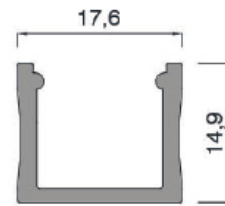

INFORMAZIONI GENERALI GENERAL INFORMATION

Dimensioni Dimensions	max 3m
Colore/finitura apparecchio Luminaire color/finish	alluminio anodizzato anodized aluminium

FINITURA FINISHING

AA Alluminio anodizzato naturale / Natural anodized aluminium

DISEGNO TECNICO DIMENSIONAL DRAWINGS

Dimensioni (mm)
Dimensions (mm)

SIDE VIEW

SCHEMI COMPATIBILI COMPATIBLE SCREENS

S02 Schermo opale / Opal screen

FISSAGGIO FIXATION

F01
Plafone/ceiling

F09
Parete/wall