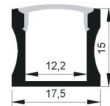

INFORMAZIONI GENERALI GENERAL INFORMATION

Dimensioni Dimensions	max 3m
Colore/finitura apparecchio Luminaire color/finish	alluminio anodizzato anodized aluminium

FINITURA FINISHING

AA Alluminio anodizzato naturale / Natural anodized aluminium

DISEGNO TECNICO DIMENSIONAL DRAWINGS

Dimensioni (mm)
Dimensions (mm)

SIDE VIEW

SCHEMI COMPATIBILI COMPATIBLE SCREENS

S02 Schermo opale / Opal screen

FISSAGGIO FIXATION

F01
Plafone/ceiling

F09
Parete/wall