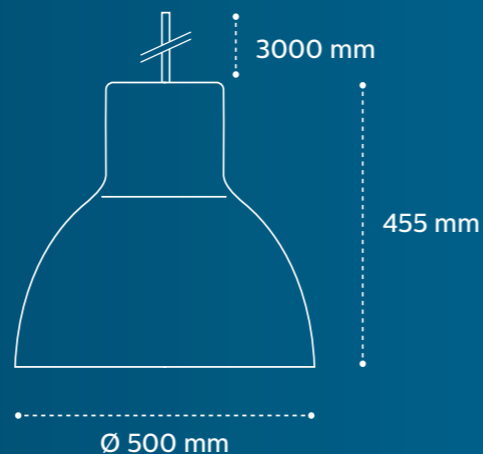

Dimensioner