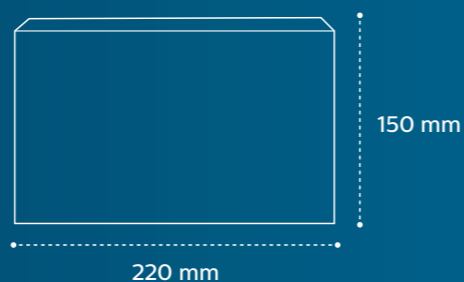

Downlights

KT-serie

Nu kan du opnå fordelene ved de blændingsfri downlights i en påbygget version. KT-serien kommer i et væld af farver og teksturer, og fås med og uden dæmp. Som en ekstra feature, kan den benyttes med Signifys Indoor Positioning-system.

Dimensioner

Hvad er Indoor Positioning?

Med Indoor Positioning, kan du give dine kunder brugerrettet markedsføring og hjælpe dem med at finde vej i butikken.

Læs mere om Indoor Positioning-systemet her:

1

KT-serie Downlight Påbyg Hvid

2

KT-serie Downlight Påbyg Sølv

3

KT-serie Downlight Påbyg Sort

1. KT-serie Downlight Påbyg Hvid

EAN-nr.	Varebeskrivelse
912500102090	KT-serie Downlight Påbyg 2000lm/840 PSED Hvid

2. KT-serie Downlight Påbyg Sølv

EAN-nr.	Varebeskrivelse
912500101928	KT-serie Downlight Påbyg 1100lm/830 PSE PCC Sølv
912500100724	KT-serie Downlight Påbyg 2000lm/830 PSE PCC Sølv
912500101505	KT-serie Downlight Påbyg 2000lm/830 PSED PCC Sølv
912500100723	KT-serie Downlight Påbyg 2000lm/840 PSE PCC Sølv
912500101504	KT-serie Downlight Påbyg 2000lm/840 PSED PCC Sølv
912500101592	KT-serie Downlight Påbyg 3000lm/830 PSE PCC Sølv
912500101543	KT-serie Downlight Påbyg 3000lm/830 PSED PCC Sølv
912500101591	KT-serie Downlight Påbyg 3000lm/840 PSE PCC Sølv
912500101542	KT-serie Downlight Påbyg 3000lm/840 PSED PCC Sølv

3. KT-serie Downlight Påbyg Sort