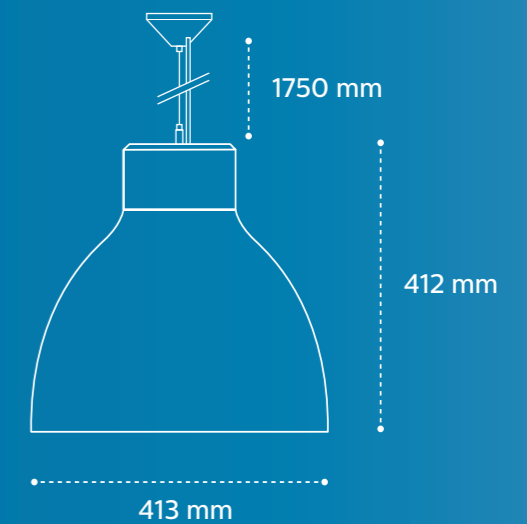

Dimensioner