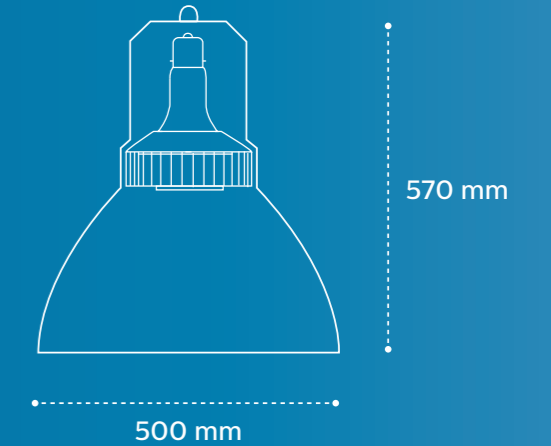

PM-serie

Når der er behov for stort lysudbytte og lavt strømforbrug, findes svaret hos PM-serien. PM-serien er den første 3D-printede highbay, der er perfekt til højloftede anvendelser som f.eks. lagerbygninger, byggemarkeder og lignende. Armaturet er printet af genbrugspolykarbonat, der er både letvægts og bestandigt, hvilket letter installationen betydeligt.