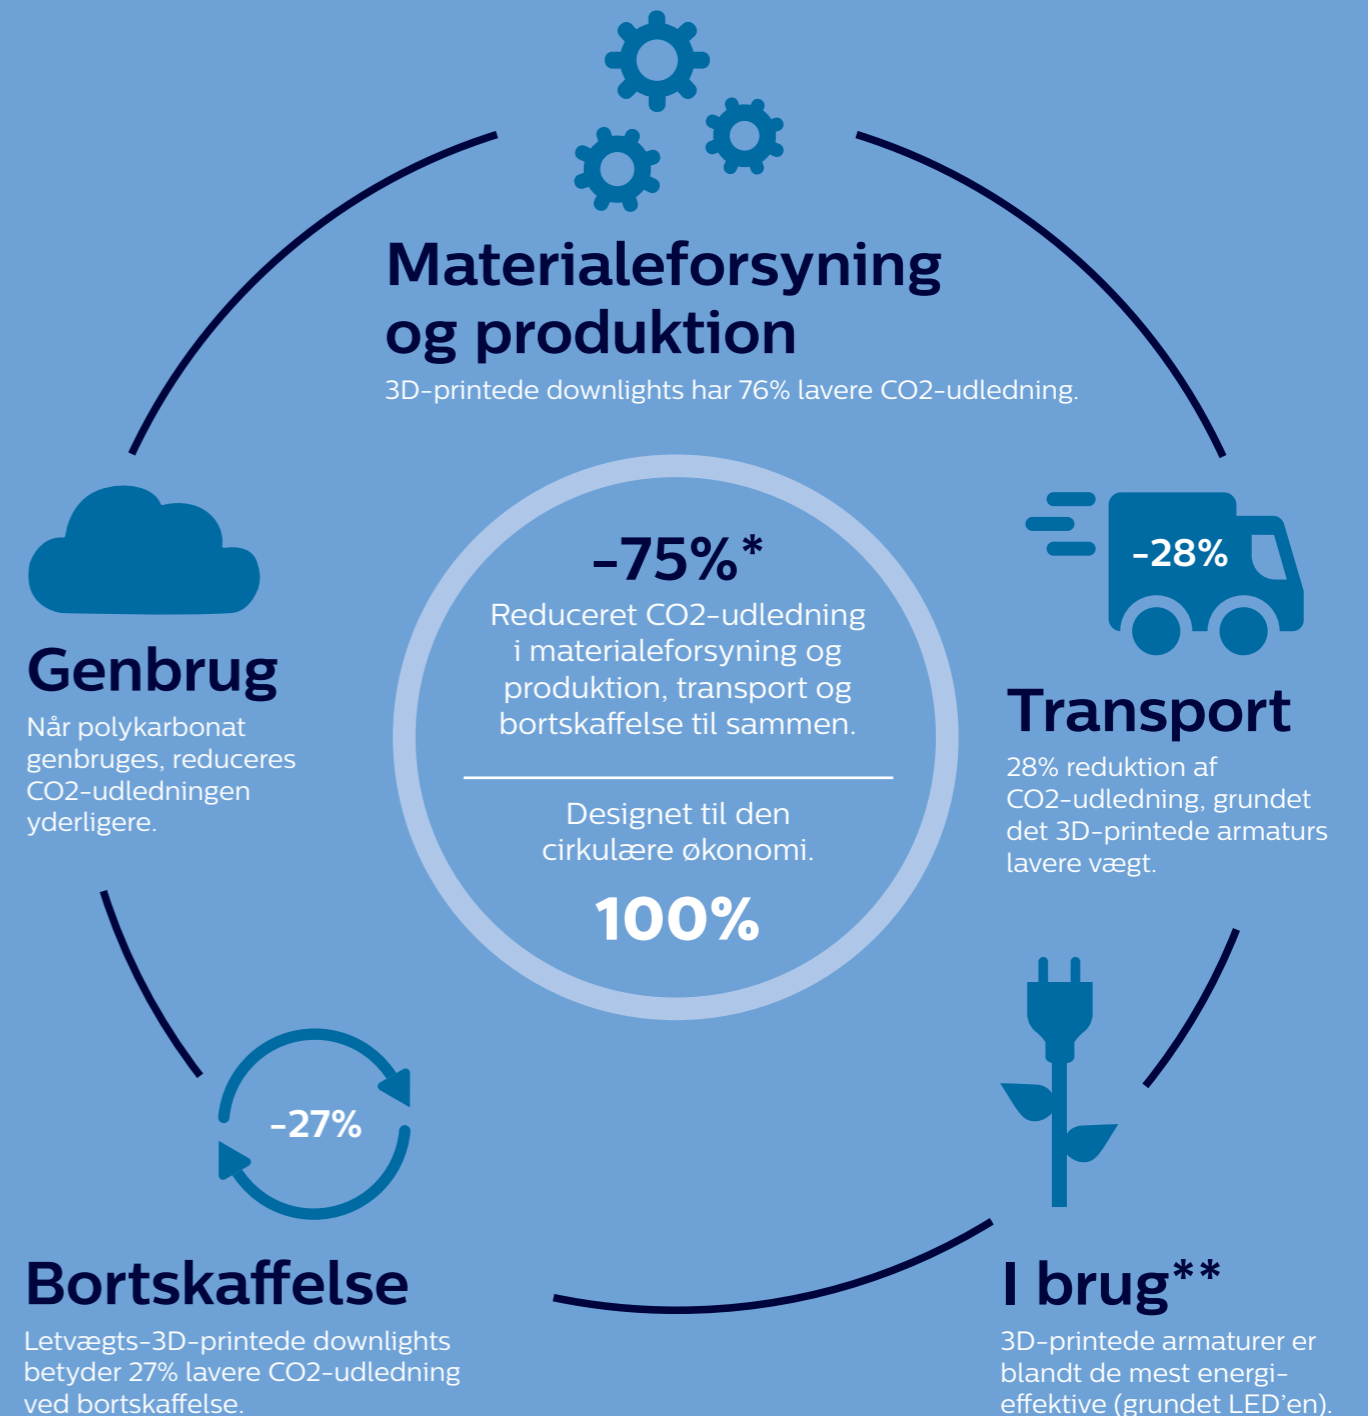

4. Vi printer dine downlights

5. Vi leverer dine downlights

6. Du installerer dine downlights på bare minutter

3D-printede downlights' bidrag til dine bæredygtighedsmål

Nedbring CO₂-udledningen

*Impact Assessment Carbon footprint IPCC 2013 GWP 100