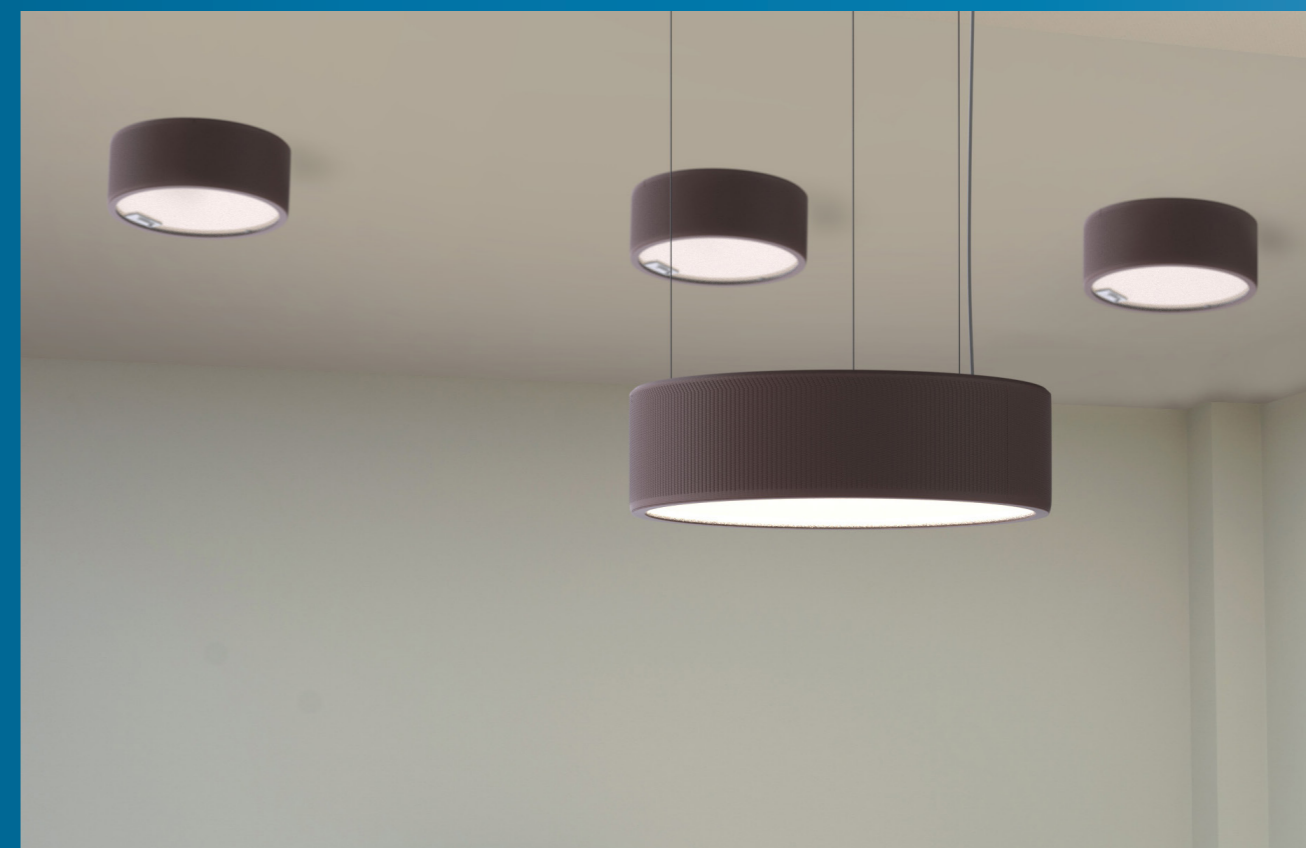

Påbygningsarmaturer