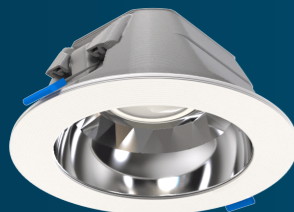

Dimensioner

170 mm (Udskæring 150mm)
220 mm (Udskæring 200mm)

170 mm (Udskæring 150mm)
220 mm (Udskæring 200mm)

77 mm
(Udskæring 150mm)
94 mm
(Udskæring 200mm)

1

GreenSpace Downlight
Hvid Ø150 mm

2

GreenSpace Downlight
Klar optik Hvid Ø150 mm