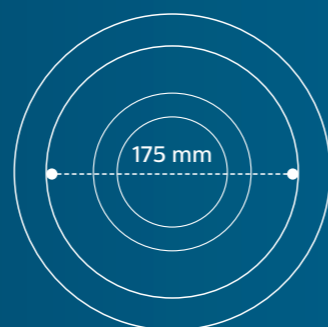

Downlights

KT-serie

Nu kan du opnå fordelene ved de blændingsfri downlights i en påbygget version. KT-serien kommer i et væld af farver og teksturer, og fås med og uden dæmp. Som en ekstra feature, kan den benyttes med Signifys Indoor Positioning-system.

Dimensioner

Hvad er Indoor Positioning?

Med Indoor Positioning, kan du give dine kunder brugerrettet markedsføring og hjælpe dem med at finde vej i butikken.

Læs mere om Indoor Positioning-systemet her:

1

KT-serie Downlight Påbyg Hvid

2

KT-serie Downlight Påbyg Sølv

3

KT-serie Downlight Påbyg Sort

1. KT-serie Downlight Påbyg Hvid

EAN-nr.	Varebeskrivelse
912500102090	KT-serie Downlight Påbyg 2000lm/840 PSED Hvid

2. KT-serie Downlight Påbyg Sølv

EAN-nr.	Varebeskrivelse
912500101928	KT-serie Downlight Påbyg 1100lm/830 PSE PCC Sølv
912500100724	KT-serie Downlight Påbyg 2000lm/830 PSE PCC Sølv
912500101505	KT-serie Downlight Påbyg 2000lm/830 PSED PCC Sølv
912500100723	KT-serie Downlight Påbyg 2000lm/840 PSE PCC Sølv
912500101504	KT-serie Downlight Påbyg 2000lm/840 PSED PCC Sølv
912500101592	KT-serie Downlight Påbyg 3000lm/830 PSE PCC Sølv
912500101543	KT-serie Downlight Påbyg 3000lm/830 PSED PCC Sølv
912500101591	KT-serie Downlight Påbyg 3000lm/840 PSE PCC Sølv
912500101542	KT-serie Downlight Påbyg 3000lm/840 PSED PCC Sølv

3. KT-serie Downlight Påbyg Sort