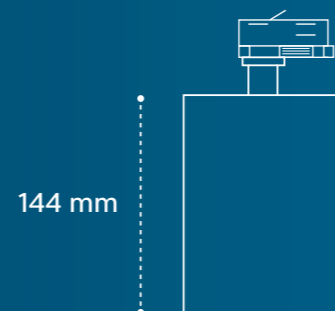

MS-S T-serie

MS-S T-serien består af en række skinnespots i forskellige farver. Med de mange muligheder i form af farver og teksturer, samt det indbyggede hængsel og driver, opstår der er en lang række muligheder for applikationer. Skræddersy skinnespottet til dit projekt, med dette bæredygtige alternativ.

Dimensioner

89 mm