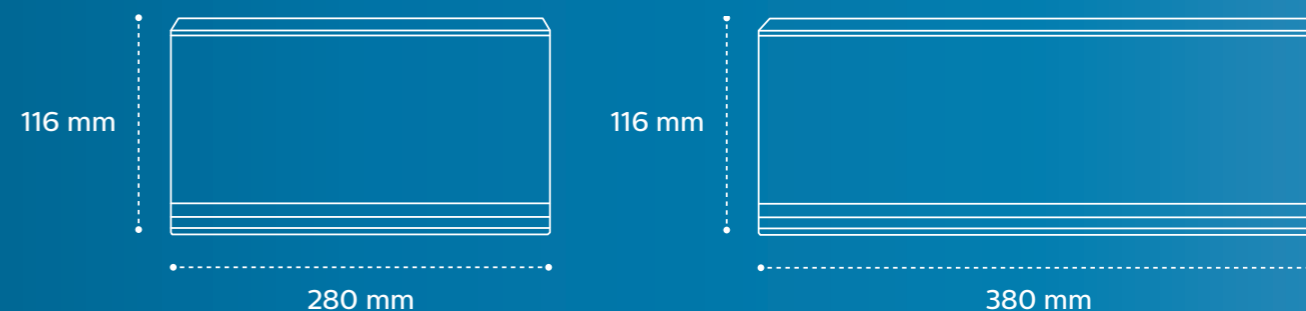

Dimensioner