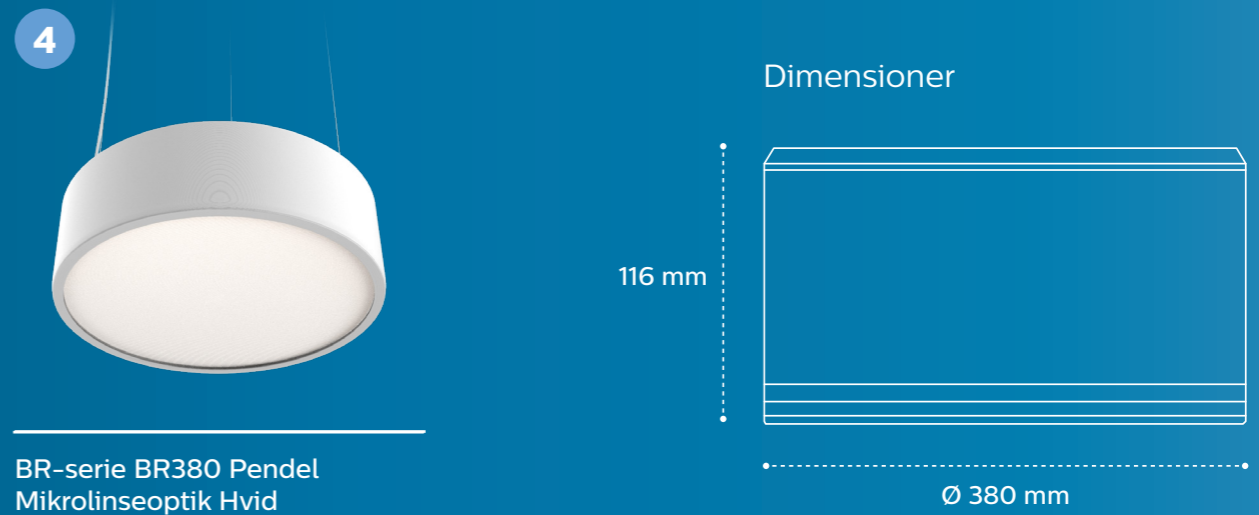

BR-serie BR380 Pendel
Mikrolinseoptik Hvid

1. BR-serie BR380 Pendel PCO-optik Hvid

EAN-nr.	Varebeskrivelse
912500102746	BR-serie BR380 Pendel 2000lm/830 DALI PCO-optik Hvid
912500102747	BR-serie BR380 Pendel 2000lm/840 DALI PCO-optik Hvid
912500102750	BR-serie BR380 Pendel 3500lm/830 DALI PCO-optik Hvid
912500102751	BR-serie BR380 Pendel 3500lm/840 DALI PCO-optik Hvid

2. BR-serie BR380 Pendel Mikrolinseoptik Guld

EAN-nr.	Varebeskrivelse
912500102749	BR-serie BR380 Pendel 2000lm/840 Mikrolinseoptik Guld

3. BR-serie BR380 Pendel SpaceWise Mikrolinseoptik Hvid

EAN-nr.	Varebeskrivelse
912500102742	BR-serie BR380 Pendel 2000lm/930 SpaceWise Mikrolinseoptik Hvid
912500102743	BR-serie BR380 Pendel 2000lm/940 SpaceWise Mikrolinseoptik Hvid

4. BR-serie BR380 Pendel Mikrolinseoptik Hvid

EAN-nr.	Varebeskrivelse
912500102776	BR-serie BR380 Pendel 3000lm/840 Mikrolinseoptik Hvid
912500102777	BR-serie BR380 Pendel 3000lm/840 DALI Mikrolinseoptik Hvid