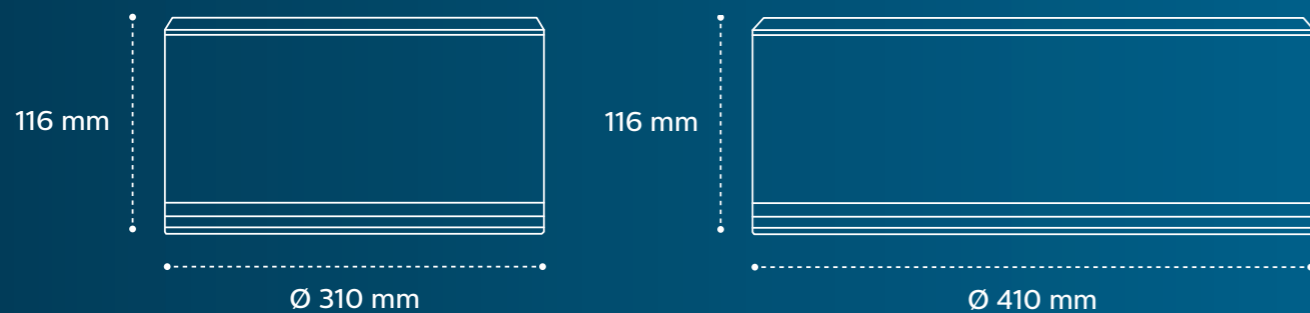

Dimensioner

1

BR-serie BR310 Rundt Indbygget Mikrolinseoptik Hvid

2

BR-serie BR310 Rundt Indbygget PCO-optik Hvid

3

BR-serie BR310 Rundt Indbygget SpaceWise Mikrolinseoptik Hvid

4

BR-serie BR410 Rundt Indbygget DALI Mikrolinseoptik Hvid

5

BR-serie BR410 Rundt Indbygget DALI PCO-optik Hvid

6

BR-serie BR410 Rundt Indbygget PCO-optik Sort

7

BR-serie BR410 Rundt Indbygget SpaceWise Mikrolinseoptik Hvid

1. BR-serie BR310 Rundt Indbygget Mikrolinseoptik Hvid

EAN-nr.	Varebeskrivelse
912500102203	BR-serie BR310 Rundt Indbygget 1000lm/830 Mikrolinseoptik OC/UGR<19 Hvid
912500102205	BR-serie BR310 Rundt Indbygget 1000lm/840 DALI Mikrolinseoptik OC/UGR<19 Hvid