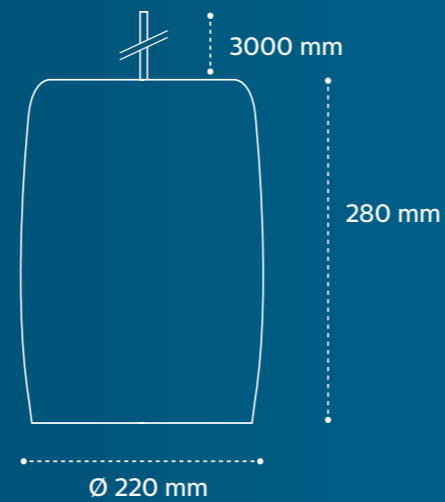

Dimensioner