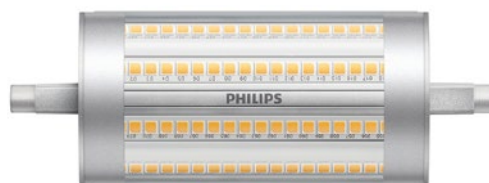

NOUVEAU

Désignation	Conso. (W)	Puissance éclairée (W)	Flux (lm)	T° de couleur (K)	Durée de vie (h)	Gradable	Longueur (mm)	Ø (mm)	Code	Prix (€)
CorePro LED R7S DIM 118 mm	17,5	150	2460	3000	15 000	Oui	118	42	646738 00	52,00
CorePro LED R7S DIM 118 mm	14	120	2000	3000	15 000	Oui	118	29	714003 00	44,74
CorePro LED R7S DIM 78 mm	7,5	60	950	3000	15 000	Oui	78	29	713945 00	28,80

Catégorie : F - Eco Contribution Lampe (ECL) : 0,16 €