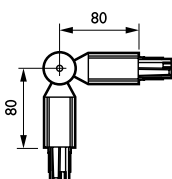

Catégorie de remise : C

Coude articulé ZRS750

Permet de relier deux rails dans le même plan horizontal ou dans 2 plans différents après démontage et rotation des embouts.

Désignation	Code	Prix
Finition Blanche WH		
ZRS750 ACP WH (XTS24-3)	381367 99	79,00 €