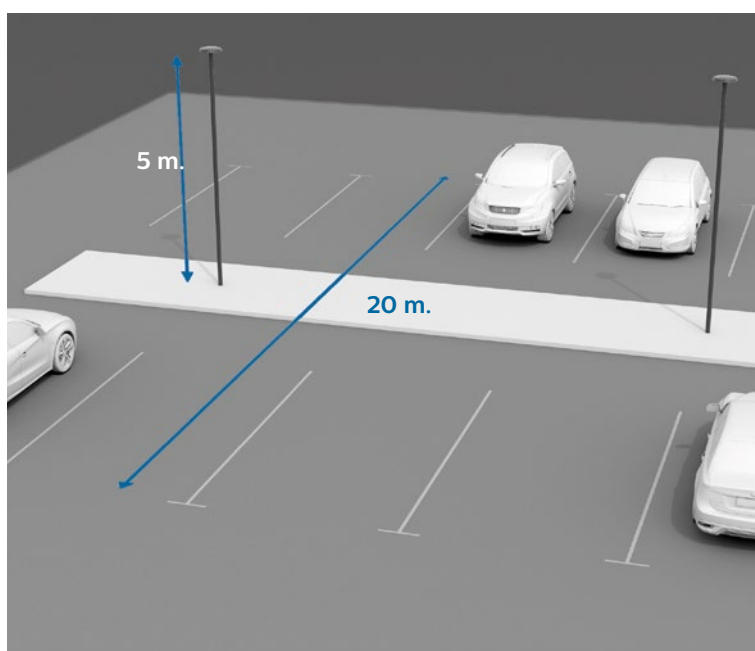

Gamme TownTune

Un éclairage confortable et de grande qualité

Un design personnalisable

Un grand nombre d'applications

Un luminaire évolutif et une maintenance simplifiée

Conforme à l'arrêté relatif à la prévention, à la réduction et à la limitation des nuisances lumineuses

L'arrêté du 27 décembre 2018 publié au journal officiel par le ministère de la transition écologique et solidaire impose certaines exigences concernant les luminaires installés à compter du 1er janvier 2020 sur les espaces de circulation extérieurs (y compris la voirie) et les parcs de stationnement non couverts ou semi couverts.

La gamme TownTune remplit l'ensemble de ces obligations, à savoir :

- ULR < 1%
- Code flux n°3 > 95%
- Températures de couleur inférieures ou égales à 3000 K (ClearStar : 1800 K et 2000 K ; 2200 K ; 2700 K ; 3000 K).

En savoir plus : www.philips.fr/nuisanceslumineuses

Etudes types - Petits parkings, hauteur 5m.

Préconisation

L'éclairage moyen habituel pour un petit parking est de 10-15 lux avec une uniformité mini de 0,25

Produit de l'étude

TownTune top de mât en 3000 K	
Implantation centrale	
Flux source :	7 913 lm
Flux système :	5 505 lm
Efficacité :	94 lm/W
Code luminaire	881788 00
Code mât tubulaire Ø89 peint	724826 00

Résultats

Facteur de maint.	0,9
Interdistance (m)	18
Emoy (lux)	10,4
Emin (lux)	6,1
Uniformité	0,59
Puissance unit. (W)	58,5