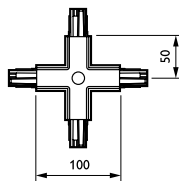

Catégorie de remise : C

Raccord en croix ZRS750

Permet de relier quatre rails en croix, 230 V/16 A par conducteur.

Désignation	Code	Prix
Finition blanche WH		
ZRS750 CPX WH (XTS38-3)	381343 99	95,00 €

Catégorie de remise : C