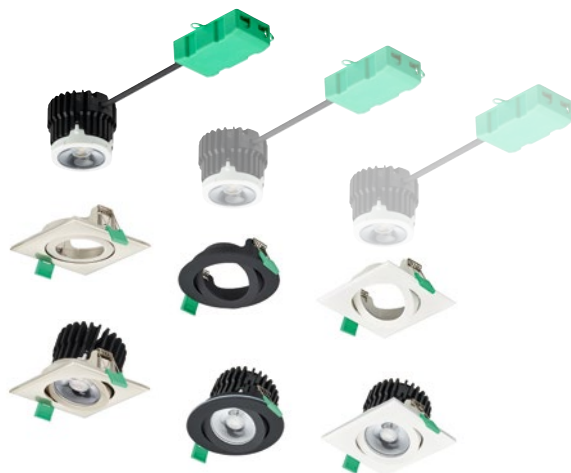

ILTI
LUCE

Prima Applique

297840 00 - 3000 K

297857 00 - 4000 K

H : 42,5 L : 230 l : 110 mm
2000 lm - 20 W - Classe I - IP20
Aluminium / blanc (RAL 9003)
Usage professionnel, 50 000 h

403 € - catégorie : D

Un concept modulaire
pour répondre à un
maximum de besoins