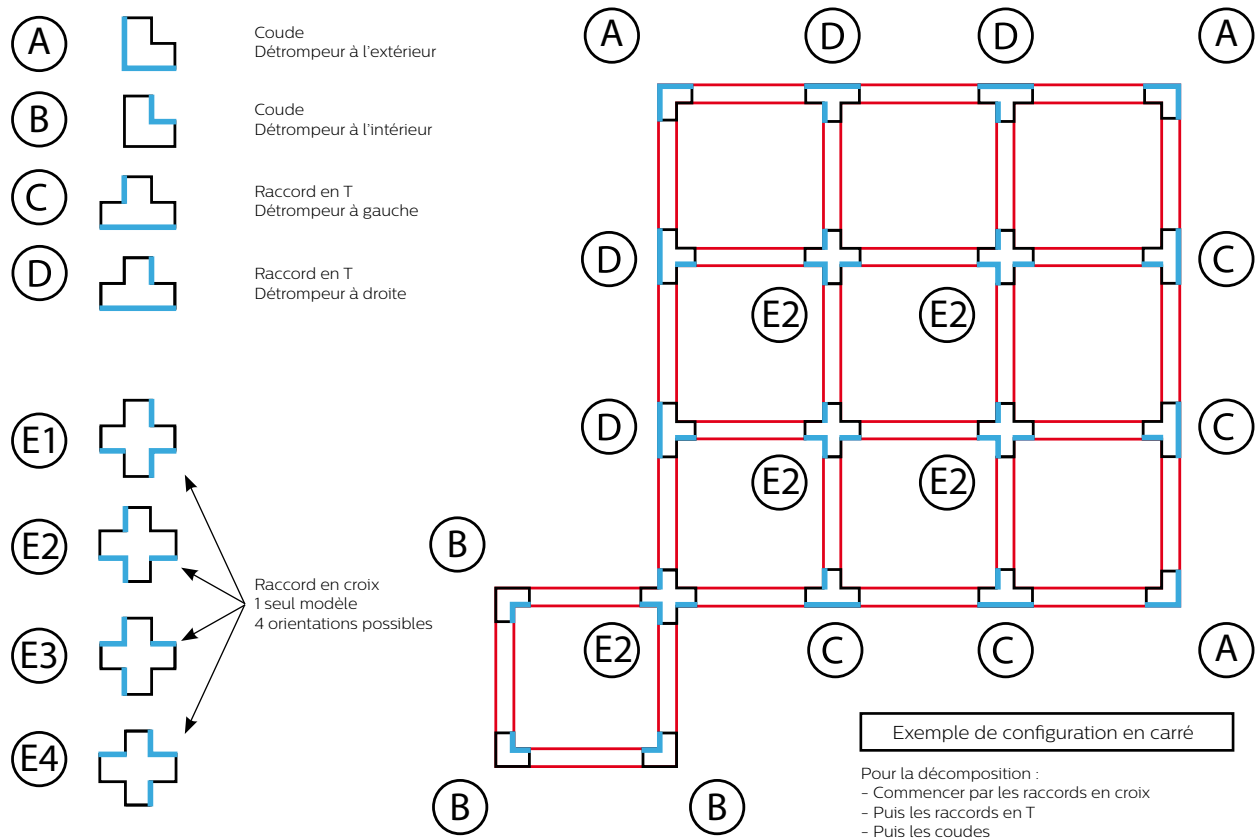

Catégorie de remise : C

Rail 3 allumages : comment créer votre structure

Le système de rail RCS750 3 allumages est constitué d'un rail en aluminium de 1, 2, 3 et 4 m de long, avec quatre conducteurs électriques. N'importe quelle configuration donnée peut être réalisée : horizontale ou verticale*, montée sur plafond, sur un mur. Les rails peuvent être suspendus. Tous les luminaires disposent d'une alimentation intégrée et peuvent être commutés de façon sélective. Ils peuvent être déplacés facilement pour changer l'éclairage et la présentation. De cette façon on peut créer un système rail multifonction pour un éclairage d'accentuation ainsi que pour des publicités suspendues et du matériel décoratif. Une gamme d'adaptateurs, des connexions d'alimentation et des accessoires de montage sont également disponibles.
 (*) L'installation d'un projecteur en vertical est dépendant du projecteur