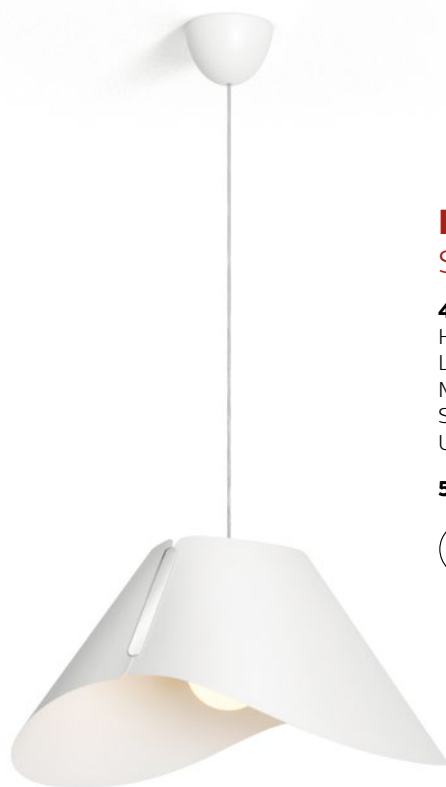

Ecrú
Suspension

40950 31 PN

H : 355 - 1855 L : 572 l : 455 mm
Lampe E27 non fournie, lampes p.107
Max 60 W - Classe II - IP20
Synthétique / blanc
Usage domestique

50 € - catégorie : B