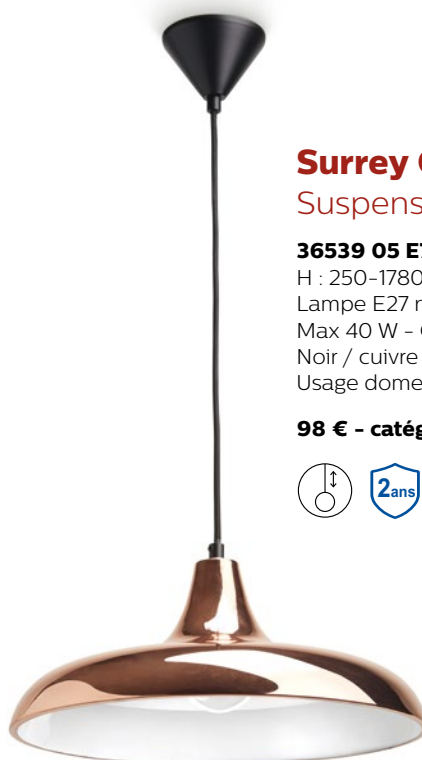

Surrey Cuivre / Blanc
Suspension

36539 05 E7
H : 250-1780 L : 395 l : 395 mm
Lampe E27 non fournie, lampes p.107
Max 40 W - Classe I - IP20
Noir / cuivre et blanc
Usage domestique

98 € - catégorie : B