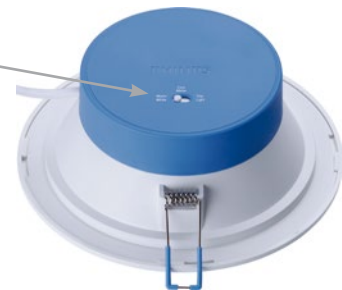

NOUVELLE GÉNÉRATION

CoreLine Plafonnier Mini & Compact Plafonnier

339528 99 - 1100 lm - Ø : 171 mm - 11 W - **48 €**

339542 99 - 2100 lm - Ø : 222 mm - 21 W - **57 €**

H : 50 mm
4000 K - Classe II - IP20
Aluminium / blanc
Usage professionnel, 50 000 h