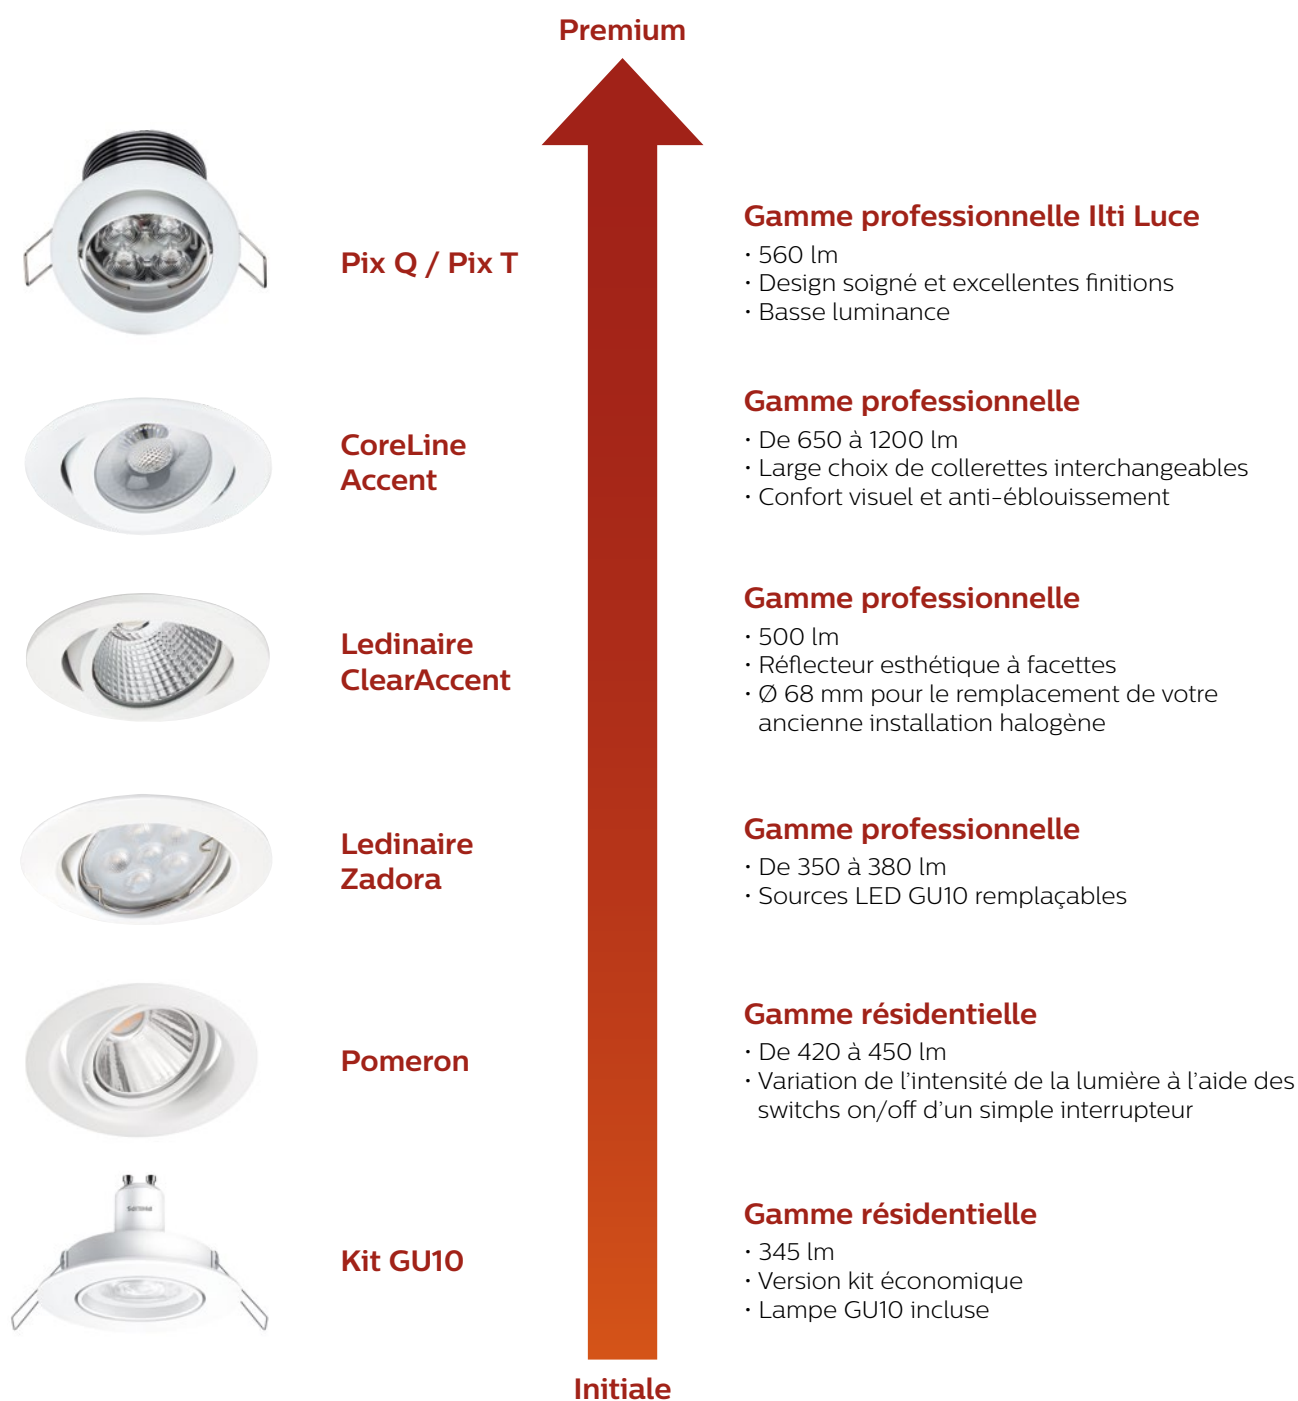

Gamme Spoterie

Bien choisir votre éclairage d'accentuation