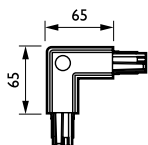

Dimensions en mm

Permet de relier deux rails en L, 230 V/16 A par conducteur.

Désignation	Code	Prix
Détrompeur intérieur au coude, couleur de finition blanche WH ou noire BK		
ZRS750 CCPI WH (XTS34-3)	381268 99	54,00 €
ZRS750 CCPI BK (XTS34-2)	141534 99	54,00 €
Détrompeur extérieur au coude, couleur de finition blanche WH ou noire BK		
ZRS750 CCPE WH (XTS35-3)	381282 99	54,00 €
ZRS750 CCPE BK (XTS35-2)	141527 99	54,00 €

Catégorie de remise : C