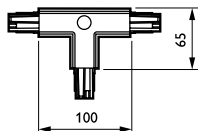

Accessoires Rail 3 allumages

Raccord en T ZRS750

Permet de relier trois rails en T, 230 V/16 A, par conducteur :

Désignation	Code	Prix
Détrompeur à droite, finition blanche WH ou noire BK		
ZRS750 TCPR WH (XTS36-3)	381305 99	74,00 €
ZRS750 TCPR BK (XTS36-2)	141541 99	74,00 €
Détrompeur à gauche, finition blanche WH		
ZRS750 TCPL WH (XTS39-3)	381329 99	74,00 €

Catégorie de remise : C