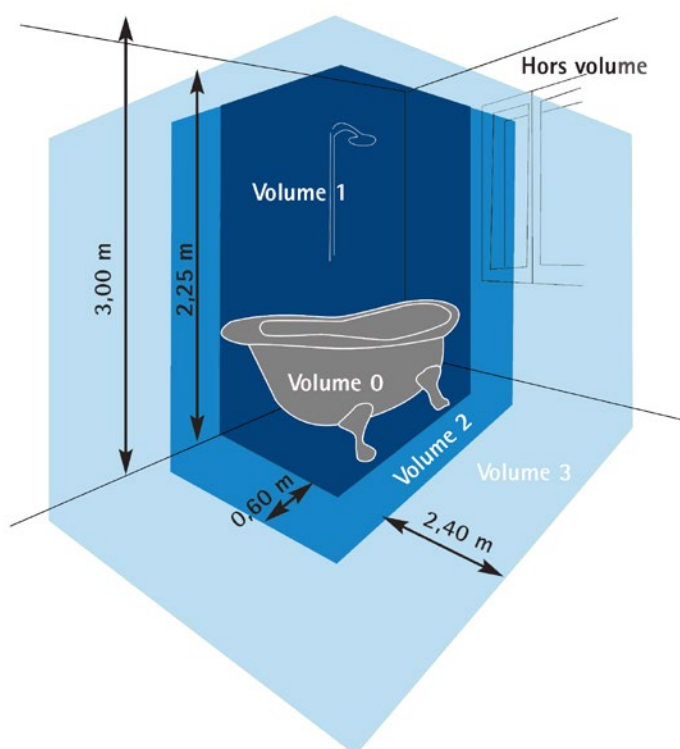

Catégorie : D

Miniflux Alimentations

286462 00 - Appareillage Miniflux Hp gen2 - 60 W 24 V - **80 €**

Catégorie : D

Éclairage de salle de bain

Une ambiance douce et chaleureuse dans votre salle de bain

Normes pour luminaires de salle de bain