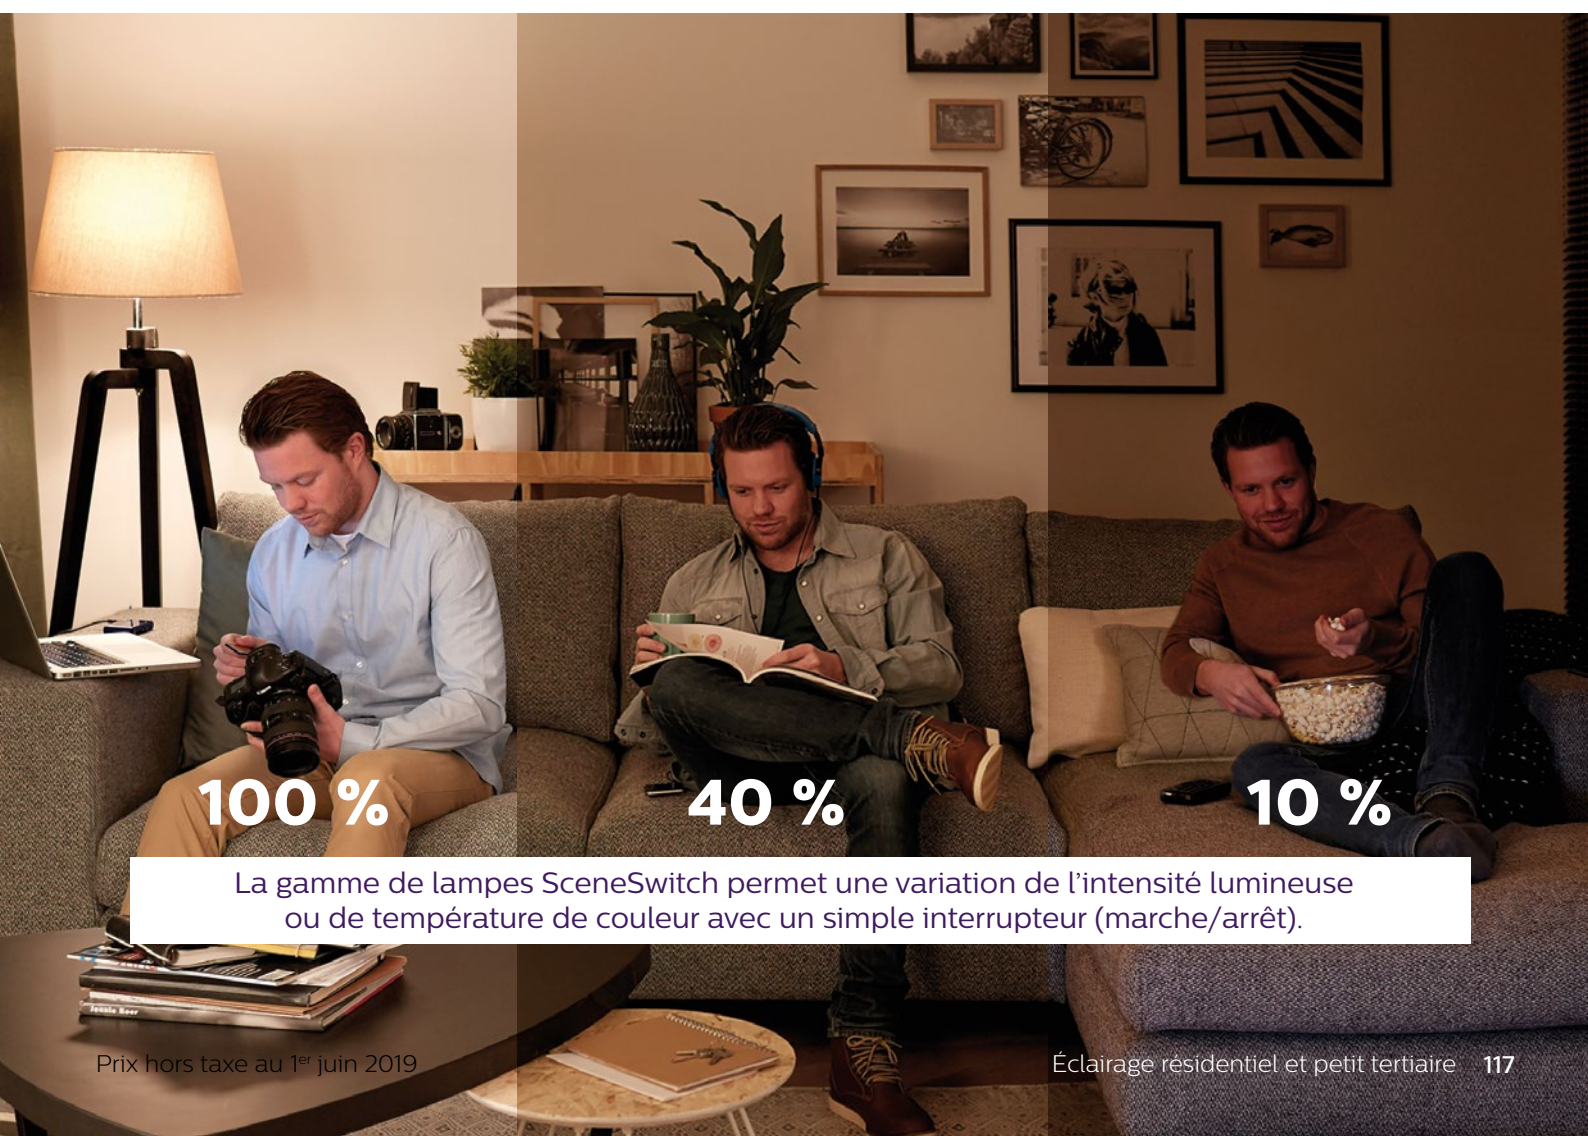

100 %

40 %

10 %

La gamme de lampes SceneSwitch permet une variation de l'intensité lumineuse ou de température de couleur avec un simple interrupteur (marche/arrêt).