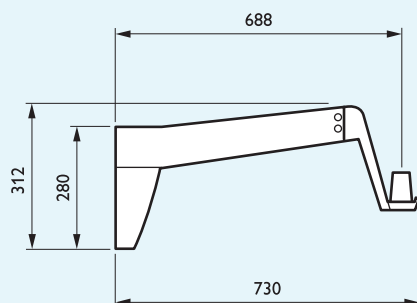

Korte rechte uithouder

JRP557/ZRP557

Lange rechte uithouder

JRP558/ZRP558

Multifunctionele uithouder

Wandmontageplaat -
voor lange uithouders

Wandmontageplaat -
voor korte uithouders

© 2019 Signify Holding. Alle rechten voorbehouden. De informatie die in dit document wordt verstrekt, kan zonder voorafgaande kennisgeving worden gewijzigd. Signify doet geen uitspraken over en geeft geen garanties voor de nauwkeurigheid of volledigheid van de informatie in dit document en kan op geen enkele wijze aansprakelijk worden gesteld voor handelingen die op deze informatie worden gebaseerd. De informatie in dit document is niet bedoeld als offerte en maakt geen deel uit van enige aanbieding of overeenkomst, tenzij anderszins overeengekomen met Signify.