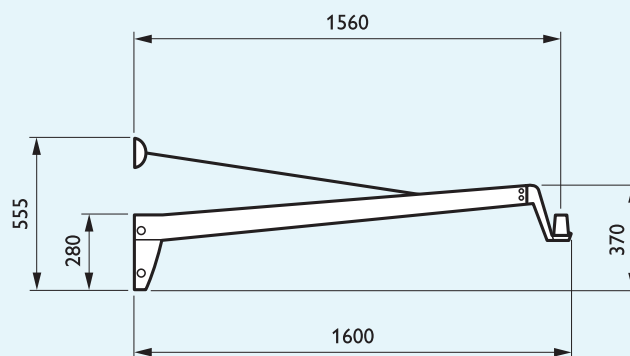

Korte rechte uithouder

JRP557/ZRP557

Lange rechte uithouder

JRP558/ZRP558

Multifunctionele uithouder

Wandmontageplaat -
voor lange uithouders

Wandmontageplaat -
voor korte uithouders

© 2019 Signify Holding. Alle rechten voorbehouden. De informatie die in dit document wordt verstrekt, kan zonder voorafgaande kennisgeving worden gewijzigd. Signify doet geen uitspraken over en geeft geen garanties voor de nauwkeurigheid of volledigheid van de informatie in dit document en kan op geen enkele wijze aansprakelijk worden gesteld voor handelingen die op deze informatie worden gebaseerd. De informatie in dit document is niet bedoeld als offerte en maakt geen deel uit van enige aanbieding of overeenkomst, tenzij anderszins overeengekomen met Signify.