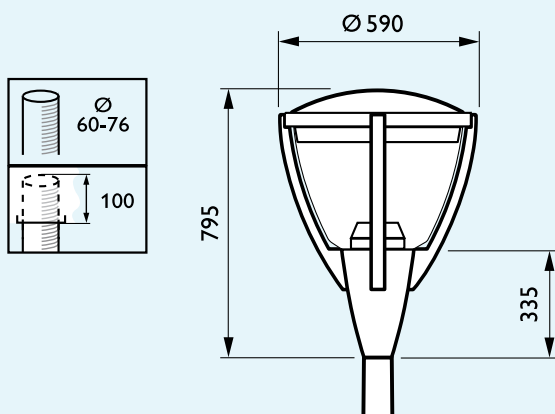

BDS580 - Cambridge

Paaltop met 4 armen Mastmontage $\varnothing$ 60 of Metronomis-beugels Mastmontage $\varnothing$ 76