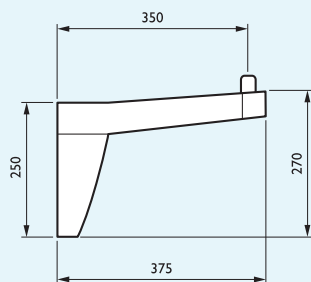

Korte rechte uithouder

JRP557/ZRP557

Lange rechte uithouder

JRP558/ZRP558

Multifunctionele uithouder

Wandmontageplaat -
voor lange uithouders

Wandmontageplaat -
voor korte uithouders

© 2019 Signify Holding. Alle rechten voorbehouden. De informatie die in dit document wordt verstrekt, kan zonder voorafgaande kennisgeving worden gewijzigd. Signify doet geen uitspraken over en geeft geen garanties voor de nauwkeurigheid of volledigheid van de informatie in dit document en kan op geen enkele wijze aansprakelijk worden gesteld voor handelingen die op deze informatie worden gebaseerd. De informatie in dit document is niet bedoeld als offerte en maakt geen deel uit van enige aanbieding of overeenkomst, tenzij anderszins overeengekomen met Signify.