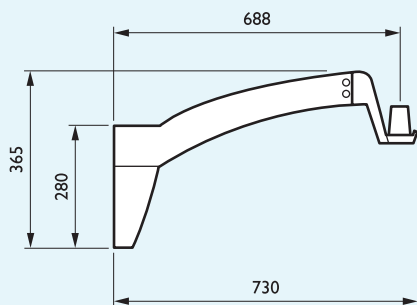

Stedelijke verlichting

Metronomis 1 LED

Productspecificaties

JRP554/ZRP554

Korte gebogen uithouder