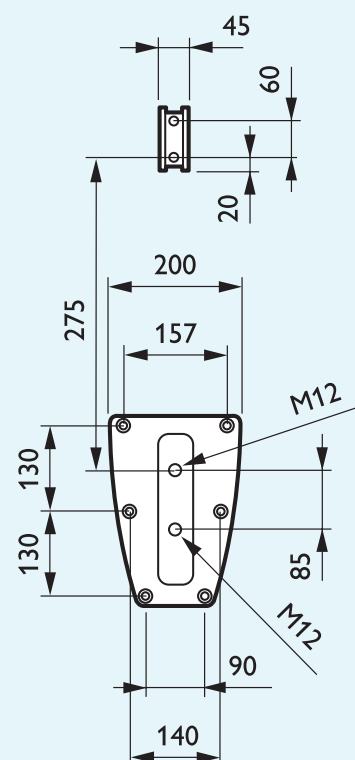

Korte rechte uithouder

JRP557/ZRP557

Lange rechte uithouder

JRP558/ZRP558

Multifunctionele uithouder

Wandmontageplaat -
voor lange uithouders

Wandmontageplaat -
voor korte uithouders

© 2019 Signify Holding. Alle rechten voorbehouden. De informatie die in dit document wordt verstrekt, kan zonder voorafgaande kennisgeving worden gewijzigd. Signify doet geen uitspraken over en geeft geen garanties voor de nauwkeurigheid of volledigheid van de informatie in dit document en kan op geen enkele wijze aansprakelijk worden gesteld voor handelingen die op deze informatie worden gebaseerd. De informatie in dit document is niet bedoeld als offerte en maakt geen deel uit van enige aanbieding of overeenkomst, tenzij anderszins overeengekomen met Signify.