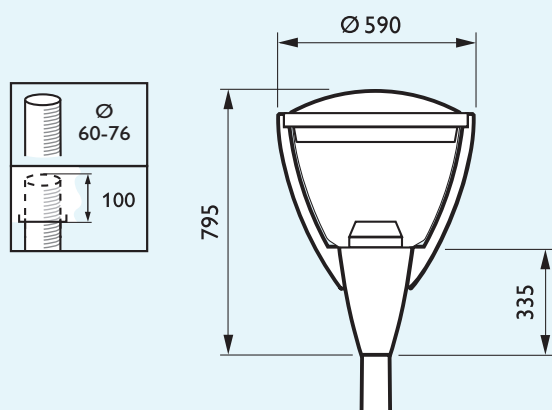

Armatuuruitvoering	Productcode reeks	Lichtopbrengst	Lichtstroom lichtbron (lm)	Voedingssysteem (W)	
				NW	WW
Metronomis 1 LED	BDS580/570/594/592/501	25 LED's	2500	17	18
Metronomis 1 LED	BDS580/570/594/592/501	30 LED's	3000	20,5	22,5
Metronomis 1 LED	BDS580/570/594/592/501	40 LED's	4000	29	31,5
Metronomis 1 LED	BDS580/570/594/592/501	50 LED's	5000	37	40,5
Metronomis 1 LED	BDS580/570/594/592/501	60 LED's	6000	39	43
Metronomis 1 LED	BDS580/570/594/592/501	71 LED's	7000	47,5	51
Metronomis 1 LED	BDS580/570/594/592/501	81 LED's	8000	54	59
Metronomis 1 LED	BDS580/570/594/592/501	90 LED's	9000	62	68
Metronomis 1 LED	BDS580/570/594/592/501	100 LED's	10000	70	77
Metronomis 1 LED	BDS580/570/594/592/501	111 LED's	11000	73	79
Metronomis 1 LED	BDS580/570/594/592/501	120 LED's	12000	80	87
Metronomis 1 LED	BDS580/570/594/592/501	131 LED's	13000	88	96
Metronomis 1 LED	BDS580/570/594/592/501	139 LED's	14000	95	104

BDS570 - Berlin

Paaltop met 2 armen Mastmontage Ø 60 of
Metronomis-beugels Mastmontage Ø 76