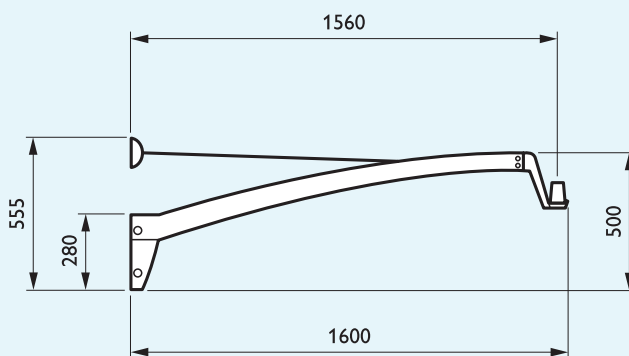

JRP556/ZRP556

Lange gebogen uithouder