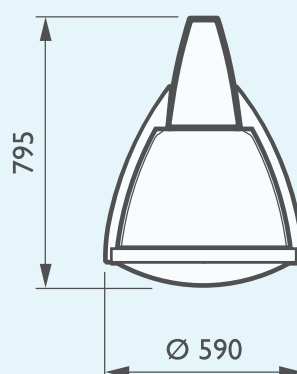

BDS570 - Berlin

Paaltop met 2 armen Mastmontage Ø 60 of
 Metronomis-beugels Mastmontage Ø 76

BDS592 - Bordeaux

Pendelmontage met 2 armen
 Metronomis-beugel

Productspecificaties

Metronomis 1 LED-uthouders

Type	JRP554/JRP555/JRP556/JRP557/JRP558, ZRP554/ZRP555/ZRP556/ZRP557/ZRP558
Montagehoogte	4 m - 6 m
Montagetype	2x - 3x M12 voor mastmontage, diameter 76 mm mini
Kleur	Donkergrijs Andere RAL en Akzo Futura-kleuren verkrijgbaar op aanvraag
Gewicht	1,8 kg (Y/ZRP558), 3,9 kg (Y/ZRP554 - Y/ZRP555), 8,1 kg (Y/ZRP556 - Y/ZRP557)
Scx	0,03 m ² (Y/ZRP558), 0,07 m ² (Y/ZRP554 - Y/ZRP555), 0,13 m ² (Y/ZRP556 - Y/ZRP557)
Certificering	EN40