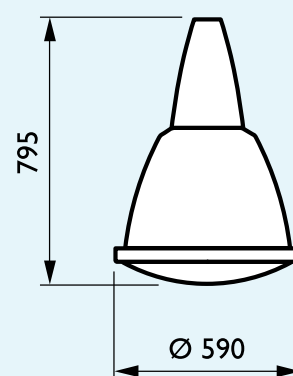

BDS501 - Porto

Pendelmontage met schaal met kwaliteitscoating Metronomis-beugel