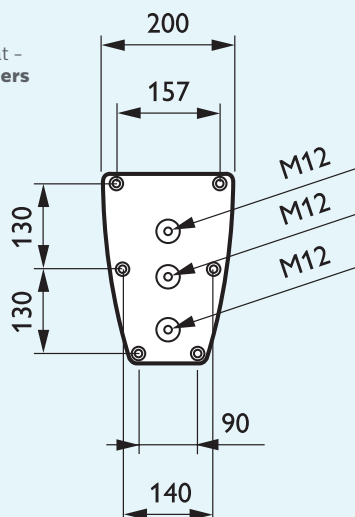

Korte rechte uithouder

JRP557/ZRP557

Lange rechte uithouder

JRP558/ZRP558

Multifunctionele uithouder

Wandmontageplaat -
voor lange uithouders

Wandmontageplaat -
voor korte uithouders

© 2019 Signify Holding. Alle rechten voorbehouden. De informatie die in dit document wordt verstrekt, kan zonder voorafgaande kennisgeving worden gewijzigd. Signify doet geen uitspraken over en geeft geen garanties voor de nauwkeurigheid of volledigheid van de informatie in dit document en kan op geen enkele wijze aansprakelijk worden gesteld voor handelingen die op deze informatie worden gebaseerd. De informatie in dit document is niet bedoeld als offerte en maakt geen deel uit van enige aanbieding of overeenkomst, tenzij anderszins overeengekomen met Signify.