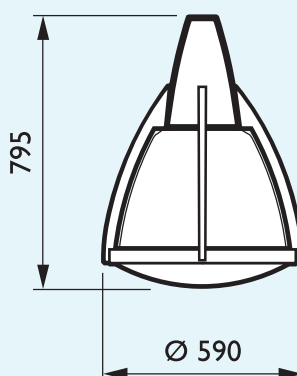

BDS594 - Bordeaux

Pendelmontage met 4 armen Metronomis-beugel