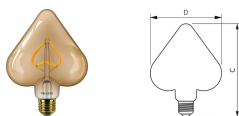

Product	D	C
LEDClassic 12W Heart E27 2000K GOLD ND	127	168