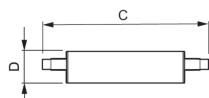

Product

Product	D	C
CorePro LED linear R7S 118mm 6.5-60W 830	22.5	118
CorePro LED linear D 14-120W R7S 118 840	29	118
CoreProLED linearD 17.5-150W R7S 118 840	42	118

CorePro LED linear R7S
118mm 14-100W 840 D