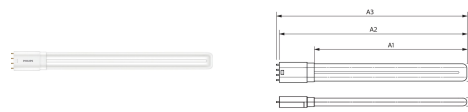

Product	D D1	A1	A2	A3
CorePro LED PLL HF 24W 830 4P 2G11	37,6	17	453	528,5
CorePro LED PLL CorePro LED PLL HF 24W 840 4P 2G11	37,6	17	453	528,5
CorePro LED PLL CorePro LED PLL HF 24W 865 4P 2G11	37,6	17	453	528,5

Informations de commande

Code EOC	Désignation	Quantité minimum	Prix indicatif
73966200	CorePro LED PLL HF 16.5W 830 4P 2G11	10	28.95€
73976100	CorePro LED PLL HF 16.5W 865 4P 2G11	10	28.95€
82839700	CorePro LED PLL HF 24W 830 4P 2G11	10	32.50€
82841000	CorePro LED PLL HF 24W 840 4P 2G11	10	32.50€
82843400	CorePro LED PLL HF 24W 865 4P 2G11	10	32.50€