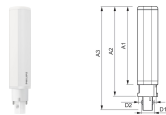

Product	D1	D2	A1	A2	A3
CorePro LED PLC 8.5W 830 2P G24d-3	24,3	28,4	128,8	148	170,6
CorePro LED PLC 8.5W 840 2P G24d-3	24,3	28,4	128,8	148	170,6
CorePro LED PLC 4.5W 840 2P G24d-1	24,3	28,4	95,8	115	137,6