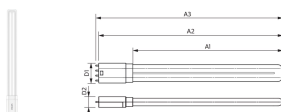

Product	D1	D2	A1	A2	A3
CorePro LED PLL HF 16.5W 830 4P 2G11	43,6	23,4	329,5	405	411,6
CorePro LED PLL HF 16.5W 865 4P 2G11	43,6	23,4	329,5	405	411,6

Product	D D1	A1	A2	A3
CorePro LED PLL HF 24W 830 4P 2G11	37,6	17	453	528,5
CorePro LED PLL CorePro LED PLL HF 24W 840 4P 2G11	37,6	17	453	528,5
CorePro LED PLL CorePro LED PLL HF 24W 865 4P 2G11	37,6	17	453	528,5