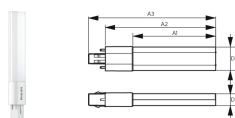

Product	D	D1	A1	A2	A3
CorePro LED PLS 5W 830 2P G23	31,1	15,8	108	144	166
CorePro LED PLS 5W 840 2P G23	31,1	15,8	108	144	166

Informations de commande

Code EOC	Désignation	Quantité minimum	Prix indicatif
59666800	CorePro LED PLS 5W 830 2P G23	20	11.10€
59668200	CorePro LED PLS 5W 840 2P G23	20	11.10€