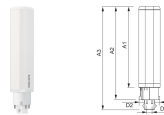

Product	D1	D2	A1	A2	A3
CorePro LED PLC 9W 830 4P G24q-3	24,3	28,4	128,8	148	163,6
CorePro LED PLC 9W 840 4P G24q-3	24,3	28,4	128,8	148	163,6
CorePro LED PLC 4.5W 840 4P G24q-1	24,3	28,4	95,8	115	130,6