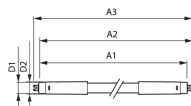

Master LEDtube HF
600mm HE 8W 830 T5

Product	D1	D2	A1	A2	A3
Master LEDtube HF 1500mm HO 26W 830 T5	15,2	21	1447,8	1454,9	1462
Master LEDtube HF 1500mm HO 26W 840 T5	15,2	21	1447,8	1454,9	1462
Master LEDtube HF 1500mm HO 26W 865 T5	15,2	21	1447,8	1454,9	1462
Master LEDtube HF 1200mm HO 26W 830 T5	15,2	21	1147,8	1154,9	1162
Master LEDtube HF 1200mm HO 26W 840 T5	15,2	21	1147,8	1154,9	1162
Master LEDtube HF 1200mm HO 26W 865 T5	15,2	21	1147,8	1154,9	1162
Master LEDtube HF 1500mm UO 36W 830 T5	15,2	21	1447,8	1454,9	1462
Master LEDtube HF 1500mm UO 36W 840 T5	15,2	21	1447,8	1454,9	1462
Master LEDtube HF 1500mm UO 36W 865 T5	15,2	21	1447,8	1454,9	1462
Master LEDtube HF 600mm HE 8W 840 T5	15,5	18,8	549	556,1	563,2
Master LEDtube HF 600mm HE 8W 865 T5	15,5	18,8	549	556,1	563,2
Master LEDtube HF 1200mm HE 16.5W 830 T5	15,5	18,8	1149	1156,1	1163,2
Master LEDtube HF 1200mm HE 16.5W 840 T5	15,5	18,8	1149	1156,1	1163,2
Master LEDtube HF 1200mm HE 16.5W 865 T5	15,5	18,8	1149	1156,1	1163,2
Master LEDtube HF 1500mm HE 20W 830 T5	15,5	18,8	1449	1456,1	1463,2
Master LEDtube HF 1500mm HE 20W 840 T5	15,5	18,8	1449	1456,1	1463,2
Master LEDtube HF 1500mm HE 20W 865 T5	15,5	18,8	1449	1456,1	1463,2