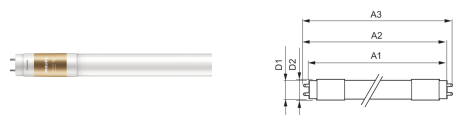

Product	D1	D2	A1	A2	A3
MASTERConnect LEDtube IA 1200mm UO 16.5W830 T8	25,7	28	1199,4	1205,3	1212,4
MASTERConnect LEDtube IA 1200mm UO 16.5W840 T8	25,7	28	1199,4	1205,3	1212,4
MASTERConnect LEDtube IA 1200mm UO 16.5W865 T8	25,7	28	1199,4	1205,3	1212,4
MASTERConnect LEDtube IA 1500mm UO 25.5W830 T8	25,7	28	1500	1507,1	1514,2
MASTERConnect LEDtube IA 1500mm UO 25.5W840 T8	25,7	28	1500	1507,1	1514,2
MASTERConnect LEDtube IA 1500mm UO 25.5W865 T8	25,7	28	1500	1507,1	1514,2

Informations de commande

Code EOC	Désignation	Quantité minimum	Prix indicatif
77342000	MASTERConnect LEDtube IA 1200mm UO 16.5W830 T8	10	50.00€
77344400	MASTERConnect LEDtube IA 1200mm UO 16.5W840 T8	10	50.00€
77346800	MASTERConnect LEDtube IA 1200mm UO 16.5W865 T8	10	50.00€
77348200	MASTERConnect LEDtube IA 1500mm UO 25.5W830 T8	10	65.00€
77350500	MASTERConnect LEDtube IA 1500mm UO 25.5W840 T8	10	65.00€
77352900	MASTERConnect LEDtube IA 1500mm UO 25.5W865 T8	10	65.00€