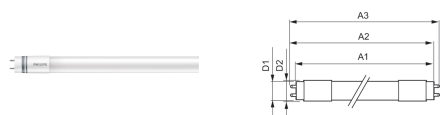

Product	D1	D2	A1	A2	A3
CorePro LEDtube HF 600mm 9W840 T8 G	27,9	28	589,8	595,7	604
CorePro LEDtube HF 600mm 9W865 T8 G	27,9	28	589,8	595,7	604

Informations de commande

Code EOC	Désignation	Quantité minimum	Prix indicatif
65217600	CorePro LEDtube HF 600mm 9W840 T8 G	10	18.00€
65219000	CorePro LEDtube HF 600mm 9W865 T8 G	10	18.00€