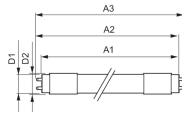

MASTER LEDtube
1200mm UE 14.5W 840
T8

Product	D1	D2	A1	A2	A3
MASTER LEDtube 900mm HO 12W 840 T8	25,78	28	893,3	900,4	907,5
MASTER LEDtube 900mm HO 12W 865 T8	25,78	28	893,3	900,4	907,5
MASTER LEDtube 600mm HO 8W830 T8	25,78	28	588,5	595,5	602,5
MASTER LEDtube 600mm HO 8W840 T8	25,78	28	588,5	595,5	602,5
MASTER LEDtube 600mm HO 8W865 T8	25,78	28	588,5	595,5	602,5
MASTER LEDtube Sensor 1200mm HO 16.5W865 T8	25,8	28	1199,4	1206,5	1213,6
MASTER LEDtube Sensor 1500mm HO 24W840 T8	25,8	28	1500	1507,1	1514,2
MASTER LEDtube Sensor 1500mm HO 24W865 T8	25,8	28	1500	1507,1	1514,2
MASTER LEDtube 1200mm UO 15.5W 840 T8	25,8	28	1198,2	1205,3	1212,4
MASTER LEDtube 1200mm UO 15.5W 865 T8	25,8	28	1198,2	1205,3	1212,4
MASTER LEDtube 1500mm UO 23W 830 T8	25,8	28	1498,7	1505,8	1512,9
MASTER LEDtube 1500mm UO 23W 840 T8	25,8	28	1498,7	1505,8	1512,9
MASTER LEDtube 1500mm UO 23W 865 T8	25,8	28	1498,7	1505,8	1512,9

MASTER LEDtube
1200mm HO 12.5W 830
T8

MASTER LEDtube Sensor
1200mm HO 16.5W840
T8

Product	D1	D2	C1
MASTER LEDtube Starter EMP GenII OP	3	21,5	34,5