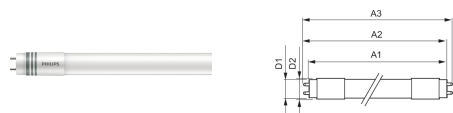

Product	D1	D2	A1	A2	A3
CorePro LEDtube UN 1200mm HO 18W830 T8	27,9	28	1199,4	1205,3	1213,6
CorePro LEDtube UN 1200mm HO 18W840 T8	27,9	28	1199,4	1205,3	1213,6
CorePro LEDtube UN 1200mm HO 18W865 T8	27,9	28	1199,4	1205,3	1213,6
CorePro LEDtube UN 1500mm HO 23W830 T8	27,9	28	1500	1505,9	1514,2
CorePro LEDtube UN 1500mm HO 23W840 T8	27,9	28	1500	1505,9	1514,2
CorePro LEDtube UN 1500mm HO 23W865 T8	27,9	28	1500	1505,9	1514,2

Informations de commande

Code EOC	Désignation	Quantité minimum	Prix indicatif
80166600	CorePro LEDtube UN 1200mm HO 18W830 T8	10	26.00€
80168000	CorePro LEDtube UN 1200mm HO 18W840 T8	10	26.00€
80170300	CorePro LEDtube UN 1200mm HO 18W865 T8	10	26.00€
80172700	CorePro LEDtube UN 1500mm HO 23W830 T8	10	30.00€
80174100	CorePro LEDtube UN 1500mm HO 23W840 T8	10	30.00€
80176500	CorePro LEDtube UN 1500mm HO 23W865 T8	10	30.00€