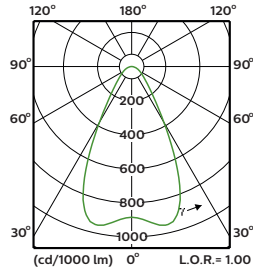

Installation simple avec options de montage différentes

Installer le nouveau CoreLine highbay est plus simple que jamais et peut se faire de trois façons : par crochet, tube ou étrier de fixation.

Dimensions

Données photométriques

BY121P NB

BY121P WB

Specifications

Référence produit	Puissance (W)	Durée de vie L70 (h)	Flux lumineux (lm)	Température de couleur (K)	IRC	EOC
BY120P G4 LED100S/840 PSU NB	69	70,000	10,000	4000	≥ 80	33571100
BY120P G4 LED100S/840 PSU WB	69	70,000	10,000	4000	≥ 80	33570400
BY121P G4 LED200S/840 PSU NB	138	70,000	20,000	4000	≥ 80	33569800
BY121P G4 LED200S/840 PSU WB	138	70,000	20,000	4000	≥ 80	33568100
BY122P G4 LED250S/840 PSU NB	175	70,000	25,000	4000	≥ 80	33664000
BY122P G4 LED250S/840 PSU WB	175	70,000	25,000	4000	≥ 80	33665700
BY120P G4 LED100S/840 PSD NB	69	70,000	10,000	4000	≥ 80	33702900
BY120P G4 LED100S/840 PSD WB	69	70,000	10,000	4000	≥ 80	33703600
BY121P G4 LED200S/840 PSD NB	138	70,000	20,000	4000	≥ 80	33698500
BY121P G4 LED200S/840 PSD WB	138	70,000	20,000	4000	≥ 80	33699200
BY122P G4 LED250S/840 PSD NB	175	70,000	25,000	4000	≥ 80	33879800
BY122P G4 LED250S/840 PSD WB	175	70,000	25,000	4000	≥ 80	33880400