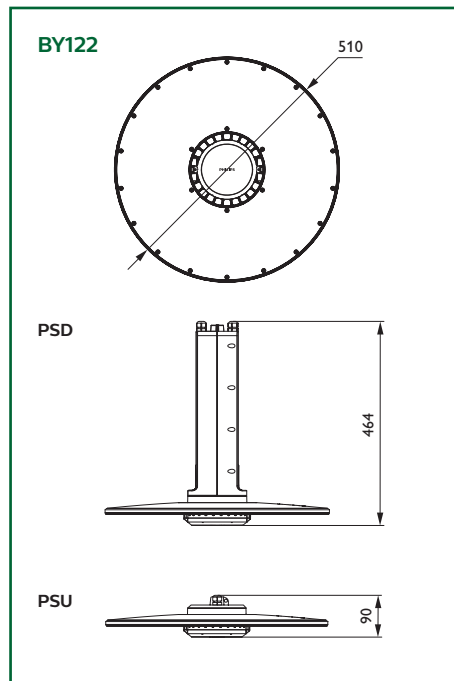

Installation simple avec options de montage différentes

Installer le nouveau CoreLine highbay est plus simple que jamais et peut se faire de trois façons : par crochet, tube ou étrier de fixation.

Dimensions