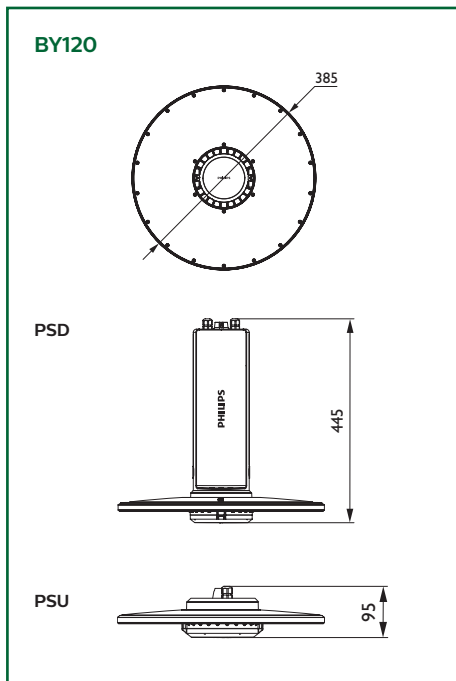

Installation simple avec options de montage différentes

Installer le nouveau CoreLine highbay est plus simple que jamais et peut se faire de trois façons : par crochet, tube ou étrier de fixation.

Dimensions