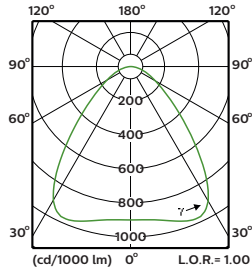

Données photométriques

BY121P NB

BY121P WB

Specifications

Référence produit	Puissance (W)	Durée de vie L70 (h)	Flux lumineux (lm)	Température de couleur (K)	IRC	EOC
BY120P G4 LED100S/840 PSU NB	69	70,000	10,000	4000	≥ 80	33571100
BY120P G4 LED100S/840 PSU WB	69	70,000	10,000	4000	≥ 80	33570400
BY121P G4 LED200S/840 PSU NB	138	70,000	20,000	4000	≥ 80	33569800
BY121P G4 LED200S/840 PSU WB	138	70,000	20,000	4000	≥ 80	33568100
BY122P G4 LED250S/840 PSU NB	175	70,000	25,000	4000	≥ 80	33664000
BY122P G4 LED250S/840 PSU WB	175	70,000	25,000	4000	≥ 80	33665700
BY120P G4 LED100S/840 PSD NB	69	70,000	10,000	4000	≥ 80	33702900
BY120P G4 LED100S/840 PSD WB	69	70,000	10,000	4000	≥ 80	33703600
BY121P G4 LED200S/840 PSD NB	138	70,000	20,000	4000	≥ 80	33698500
BY121P G4 LED200S/840 PSD WB	138	70,000	20,000	4000	≥ 80	33699200
BY122P G4 LED250S/840 PSD NB	175	70,000	25,000	4000	≥ 80	33879800
BY122P G4 LED250S/840 PSD WB	175	70,000	25,000	4000	≥ 80	33880400