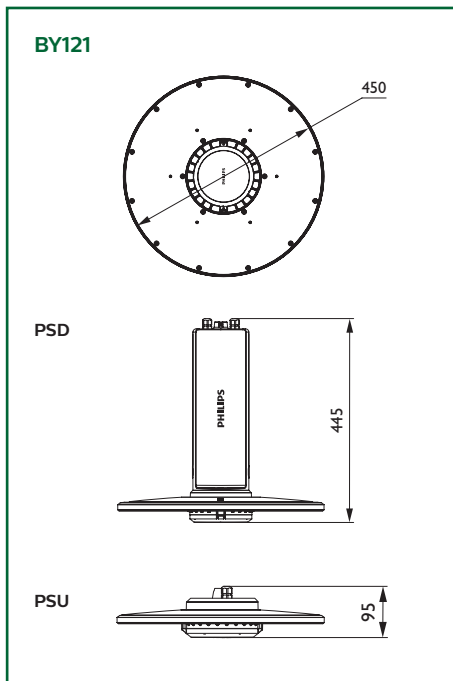

Installation simple avec options de montage différentes

Installer le nouveau CoreLine highbay est plus simple que jamais et peut se faire de trois façons : par crochet, tube ou étrier de fixation.

Dimensions