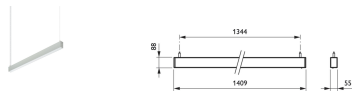

- Lichtrendement 100 lm/W
- Voldoet aan de normen voor kantoorverlichting
- Individueel en doorlopende lichtlijnen
- Ook verkrijgbaar in inbouwuitvoering
- Direct en indirect licht
- Homogeen lichtvenster
- Toekomstbestendig: PoE
- Type: SP530P (uitvoering met direct licht volgens kantoonormen)
- Lichtbron: Niet vervangbare LED-module
- Vermogen: Uitvoeringen volgens kantoonormen (OC), 1130 en 1170 mm, 4000K:
- Stralingshoek: 80° (OC), 110° (NOC)
- Lichtstroom: 1500 tot 7700lm (4000K)
- Gecorreleerde kleurtemperatuur: 3000 of 4000 K
- Kleurweergave-index (CRI): >80
- Mediaan nuttige levensduur L70B50: 70.000 uur
- Mediaan nuttige levensduur L80B50: 50.000 uur
- Mediaan nuttige levensduur L90B50: 25.000 uur
- Uitvalpercentage driver: 1% per 5000 uur
- Gemiddelde omgevingstemperatuur: 25°C
- Bereik van bedrijfstemperatuur: 10 °C tot 40 °C
- Driver: Geïntegreerd
- Voeding: PDS-60 24 V; voeding voor toepassingen binnen en buiten
- Netspanning: 220-240 V/50-60 Hz
- Dimmen: Compatibel met veel in de handel verkrijgbare ELV-dimmers
- Ingang voor regelsysteem: 0-16V, DALI
- Opties: Centrale batterij
- Materiaal: Behuizing: geanodiseerd aluminium
- Kleur: Aluminium (ALU)
- Optiek: Uitvoering volgens kantoonormen: PMMA, semitransparant
- Aansluiting: Push-in connector (PI) of met trekontlasting (PIP)
- Onderhoud: Optiekmodule uitwisselbaar, geen inwendig reinigen vereist
- Installatie: Bevestiging met beugels
- Opmerkingen: Pendelset wordt meegeleverd met de armatuur