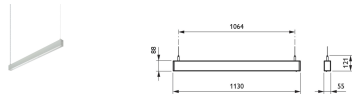

Product
SP532P LED77S/940 PSD PI5 SM2 L1410 ALU