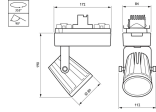

ST440T LED27S/CH PSU
WB BK

Bestelgegevens

EOC	Type aanduiding	MOQ	Richtprijs
25910800	ST440T LED17S/830 PSU MB BK	1	179.00€
25911500	ST440T LED17S/840 PSU MB BK	1	179.00€
25912200	ST440T LED17S/830 PSU WB BK	1	179.00€
25913900	ST440T LED17S/840 PSU WB BK	1	179.00€
25920700	ST440T LED27S/830 PSU MB BK	1	199.00€
25921400	ST440T LED27S/840 PSU MB BK	1	199.00€
25922100	ST440T LED27S/830 PSU WB BK	1	199.00€
25923800	ST440T LED27S/840 PSU WB BK	1	199.00€
25930600	ST440T LED39S/830 PSU MB BK	1	209.00€
25931300	ST440T LED39S/840 PSU MB BK	1	209.00€
25932000	ST440T LED39S/830 PSU WB BK	1	209.00€
25933700	ST440T LED39S/840 PSU WB BK	1	209.00€
25914600	ST440T LED17S/830 PSU MB WH	1	179.00€
25915300	ST440T LED17S/840 PSU MB WH	1	179.00€
25916000	ST440T LED17S/830 PSU WB WH	1	179.00€
25917700	ST440T LED17S/840 PSU WB WH	1	179.00€
25924500	ST440T LED27S/830 PSU MB WH	1	199.00€
25925200	ST440T LED27S/840 PSU MB WH	1	199.00€
25926900	ST440T LED27S/830 PSU WB WH	1	199.00€
25927600	ST440T LED27S/840 PSU WB WH	1	199.00€
25934400	ST440T LED39S/830 PSU MB WH	1	209.00€
25935100	ST440T LED39S/840 PSU MB WH	1	209.00€
25936800	ST440T LED39S/830 PSU WB WH	1	209.00€
25937500	ST440T LED39S/840 PSU WB WH	1	209.00€
39943600	ST440T LED27S/CH PSU WB WH	1	219.00€
17832100	ST440S LED27S/830 PSU WB BK	1	219.00€
17836900	ST440S LED39S/830 PSU WB BK	1	229.00€
39940500	ST440S LED27S/CH PSU WB BK	1	239.00€
39941200	ST440S LED27S/CH PSU WB WH	1	239.00€
39942900	ST440T LED27S/CH PSU WB BK	1	219.00€