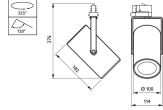

Product

ST320T LED20S/PW930 PSU NB BK