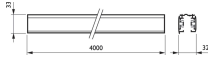

Product
RCS750 3C L3000 ALU (XTS4300-1)

Product
ZRS750 TCPL WH (XTS39-3)

Product

RBS750 3C L3000 ALU (XTSF4300-1)

ZRS700 SPCL ALU SUSP
CLAMP L (SKB18-1)

Product

RCS750 3C L4000 ALU (XTS4400-1)

ZRS700 SMC WH SUSP
CAP (SKB30-3)