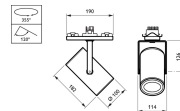

Product

Product

Product

ST640Z SK BK

Product

ST640Z HC

Product

ST315T LED27S/CH PSU FR24 BK

Product