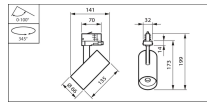

Product

ST705T LED20S/PW940 PSU CLM30 BK

ST715T LED20S/PW930
PSU FPO12 WH

Bestelgegevens

EOC	Type aanduiding	MOQ	Richtprijs
39918400	ST712T LED20S/PW9-3000 PSU FR12 WH	1	180.00€
39905400	ST712T LED27S/PW9-3000 PSU FR24 WH	1	192.00€
39909200	ST712T LED27S/PW9-3000 PSU FR60 WH	1	192.00€
39906100	ST712T LED27S/PW9-3000 PSU FR24 BK	1	192.00€
41239500	ST715T LED27S/PC930 PSU FPO24 BK	1	270.00€
41240100	ST715T LED27S/PW930 PSU FPO18 BK	1	270.00€
41242500	ST715T LED27S/PW940 PSU FPO18 BK	1	270.00€
41271500	ST715T LED20S/PW930 PSU FPO12 BK	1	260.00€
41297500	ST715T LED27S/PW930 PSU FPO24 BK	1	270.00€
41301900	ST715T LED27S/PW935 PSU FPO24 BK	1	270.00€
41245600	ST705T LED20S/PW940 PSU CLM30 BK	1	210.00€
41247000	ST705T LED20S/PW940 PSU CLM18 BK	1	210.00€
41269200	ST705T LED20S/PW930 PSU CLM18 BK	1	210.00€
41290600	ST705T LED20S/PW930 PSU CLM30 BK	1	210.00€
41292000	ST705T LED20S/PW935 PSU CLM18 BK	1	210.00€
41270800	ST705T LED20S/PW930 PSU CLM18 WH	1	210.00€
41291300	ST705T LED20S/PW930 PSU CLM30 WH	1	210.00€
41293700	ST705T LED20S/PW940 PSU CLM18 WH	1	210.00€
41294400	ST705T LED20S/PC930 PSU CLM18 WH	1	210.00€
41272200	ST715T LED20S/PW930 PSU FPO12 WH	1	260.00€
41273900	ST715T LED27S/PW930 PSU FPO24 WH	1	270.00€
41274600	ST715T LED27S/PW930 PSD FPO24 WH	1	300.00€
41298200	ST715T LED27S/PW930 PSU FPO18 WH	1	270.00€
41300200	ST715T LED27S/PC930 PSU FPO24 WH	1	270.00€
41302600	ST715T LED27S/PW940 PSU FPO24 WH	1	270.00€
96086500	ST715T LED27S/PW930 PSU FPO36 WH	1	270.00€
41303300	ST715T LED27S/PW930 PSU FPO24 SI	1	270.00€