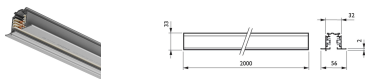

Product
ZRS750 ACP WH (XTS24-3)

Product
ZRS750 CPF WH (XTS23-3)

Product
ZRS750 TCPR WH (XTS36-3)

ZRS700 SPC ALU SUSP
CLAMP (SKB16-1)

Product
RBS750 3C L2000 ALU (XTSF4200-1)

Product
ZRS750 CCPI WH (XTS34-3)