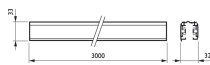

Product
ZRS750 ACP WH (XTS24-3)

Product
ZRS750 CPF WH (XTS23-3)

Product
ZRS750 TCPR WH (XTS36-3)

ZRS700 SPC ALU SUSP
CLAMP (SKB16-1)

Product
RBS750 3C L2000 ALU (XTSF4200-1)

Product
ZRS750 CCPI WH (XTS34-3)