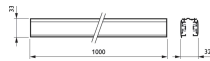

Product
RCS750 3C L3000 ALU (XTS4300-1)

Product
ZRS750 TCPL WH (XTS39-3)

Product

RBS750 3C L3000 ALU (XTSF4300-1)

ZRS700 SPCL ALU SUSP
CLAMP L (SKB18-1)

Product

RCS750 3C L4000 ALU (XTS4400-1)

ZRS700 SMC WH SUSP
CAP (SKB30-3)