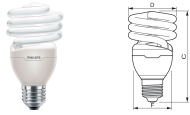

Product	D (max)	C (max)	F (max)
Tornado T2 23W WW E27 220-240V 1PF/6	61,5	118,5	50,5