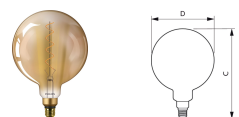

Product	D	C
CLA LEDBulb ND 5-25W E27 2000K G200 GOLD	200	286
LED giant E27 G200 VIN D + rosegold CORD	200	286
LED giant E27 G200 modern D + black CORD	200	286