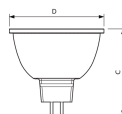

Product	D	C
MAS LEDspotLV D 8-50W 827 MR16 24D	50,5	46,5
MAS LEDspotLV D 8-50W 830 MR16 24D	50,5	46,5
MAS LEDspotLV D 8-50W 840 MR16 24D	50,5	46,5
MAS LEDspotLV D 8-50W 830 MR16 36D	50,5	46,5
MAS LEDspotLV D 8-50W 840 MR16 36D	50,5	46,5