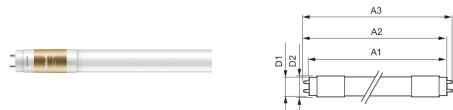

Product	D1	D2	A1	A2	A3
MASTERConnect LEDtube IA 1200mm UO 16.5W830 T8	25,7	28	1199,4	1205,3	1212,4
MASTERConnect LEDtube IA 1200mm UO 16.5W840 T8	25,7	28	1199,4	1205,3	1212,4
MASTERConnect LEDtube IA 1200mm UO 16.5W865 T8	25,7	28	1199,4	1205,3	1212,4
MASTERConnect LEDtube IA 1500mm UO 25.5W830 T8	25,7	28	1500	1507,1	1514,2
MASTERConnect LEDtube IA 1500mm UO 25.5W840 T8	25,7	28	1500	1507,1	1514,2
MASTERConnect LEDtube IA 1500mm UO 25.5W865 T8	25,7	28	1500	1507,1	1514,2

Bestelgegevens

EOC	Type aanduiding	MOQ	Richtprijs
77342000	MASTERConnect LEDtube IA 1200mm UO 16.5W830 T8	10	50.00€
77344400	MASTERConnect LEDtube IA 1200mm UO 16.5W840 T8	10	50.00€
77346800	MASTERConnect LEDtube IA 1200mm UO 16.5W865 T8	10	50.00€
77348200	MASTERConnect LEDtube IA 1500mm UO 25.5W830 T8	10	65.00€
77350500	MASTERConnect LEDtube IA 1500mm UO 25.5W840 T8	10	65.00€
77352900	MASTERConnect LEDtube IA 1500mm UO 25.5W865 T8	10	65.00€