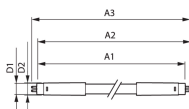

Master LEDtube HF
600mm HE 8W 830 T5

Product	D1	D2	A1	A2	A3
Master LEDtube HF 1500mm HO 26W 830 T5	15,2	21	1447,8	1454,9	1462
Master LEDtube HF 1500mm HO 26W 840 T5	15,2	21	1447,8	1454,9	1462
Master LEDtube HF 1500mm HO 26W 865 T5	15,2	21	1447,8	1454,9	1462
Master LEDtube HF 1200mm HO 26W 830 T5	15,2	21	1147,8	1154,9	1162
Master LEDtube HF 1200mm HO 26W 840 T5	15,2	21	1147,8	1154,9	1162
Master LEDtube HF 1200mm HO 26W 865 T5	15,2	21	1147,8	1154,9	1162
Master LEDtube HF 1500mm UO 36W 830 T5	15,2	21	1447,8	1454,9	1462
Master LEDtube HF 1500mm UO 36W 840 T5	15,2	21	1447,8	1454,9	1462
Master LEDtube HF 1500mm UO 36W 865 T5	15,2	21	1447,8	1454,9	1462
Master LEDtube HF 600mm HE 8W 840 T5	15,5	18,8	549	556,1	563,2
Master LEDtube HF 600mm HE 8W 865 T5	15,5	18,8	549	556,1	563,2
Master LEDtube HF 1200mm HE 16.5W 830 T5	15,5	18,8	1149	1156,1	1163,2
Master LEDtube HF 1200mm HE 16.5W 840 T5	15,5	18,8	1149	1156,1	1163,2
Master LEDtube HF 1200mm HE 16.5W 865 T5	15,5	18,8	1149	1156,1	1163,2
Master LEDtube HF 1500mm HE 20W 830 T5	15,5	18,8	1449	1456,1	1463,2
Master LEDtube HF 1500mm HE 20W 840 T5	15,5	18,8	1449	1456,1	1463,2
Master LEDtube HF 1500mm HE 20W 865 T5	15,5	18,8	1449	1456,1	1463,2