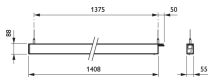

Product
SP532P LED29S/840 PSD LE1 PI5 SM2 L1410