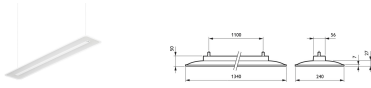

- Optiek: OLC micro-lensoptiek van helder acrylaat (ACC-MLO)
- Aansluiting: Insteekconnector (PI)
- Onderhoud: Optiekmodule permanent afgedicht, geen interne reiniging vereist
- Installatie: Pendelmontage met een set van enkelvoudige stalen ophangkabels, compleet met een 170 cm lang netsnoer

Product

SP480P LED35S/840 PSD ACC-MLO SWZ SM1

Bestelgegevens

EOC	Type aanduiding	MOQ	Richtprijs
87576600	SP480P LED35S/840 PSD ACC-MLO SWZ SM1	1	610.00€
87577300	SP482P LED40S/840 PSD ACC-MLO SWZ SM1	1	650.00€