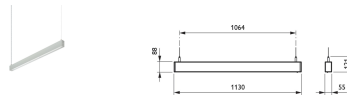

Product
SP530P LED34S/840 PSD PI5 SM2 L1130 ALU

SP531P LED15S/840 PSD
PI5 SM2 L1130 ALU