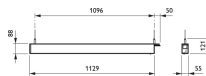

Product
SP532P LED36S/840 PSD LE1 PI7 SM2 L1130

Product
SP532P LED29S/840 PSD LE1 PI5 SM2 L1410