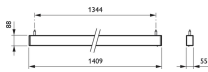

Product
SP530P LED43S/840 PSD PI5 SM2 L1410 ALU