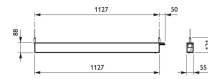

Product
SP532P LED36S/840 PSD LF1 PI7 SMTT L1130