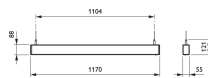

Product
SP530P LED40S/840 PSD ACL SM2 L1170 ALU

SP534P LED40S/840
PSD PI5 SM2 L1130 ALU

Bestelgegevens

EOC	Type aanduiding	MOQ	Richtprijs
87495000	SP530P LED25S/840 POE SW2 L1130 ALU	1	470.00€
87498100	SP532P LED36S/840 POE ACL SW2 L1170 ALU	1	690.00€