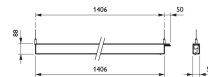

Product
SP532P LED29S/840 PSD LF1 PI5 SM2 L1410