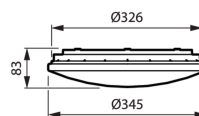

Bestelgegevens

EOC	Type aanduiding	MOQ	Richtprijs
33909299	WL060V LED11S/830 PSU II WH	1	45.00€
33910899	WL060V LED11S/840 PSU II WH	1	45.00€
33911599	WL060V LED17S/830 PSU II WH	1	55.00€
33912299	WL060V LED17S/840 PSU II WH	1	55.00€
33913999	WL060V LED17S/830 PSU MDU II WH	1	75.00€
33914699	WL060V LED17S/840 PSU MDU II WH	1	75.00€