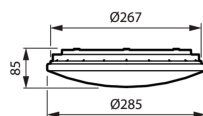

- De kwaliteit en betrouwbaarheid van Philips
- Energiebesparing
- Brede toepassingsmogelijkheden

- Modern, discreet ontwerp
- Twee lichtopbrengstpakketten en formaten; 1100 lm - 30 cm, 1700 lm - 35 cm
- IP44-classificatie, perfect voor toepassingen binnen
- De volledig transparante lichtkap levert een homogeen lichteffect
- Optionele bewegingsdetectie- en daglichtsensor
- AverageAmbientTemperature: -20 tot +40 °C
- Beam angle: 120°
- Color: White
- Installation: Doorvoerbedrading mogelijk
- Material: Housing: acrylonitrilbutadienstyreen