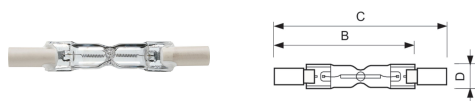

Product	D (max)	B (max)	B (min)	C (max)
Plusline 78mm 2y 48W R7s 230V 1BB	11	76,5	74,9	73,3
Plusline 78mm 2y 80W R7s 230V 1BB	11	76,5	74,9	73,3
Plusline 78mm 2y 120W R7s 230V 1BB	11	76,5	74,9	73,3

Bestelgegevens

EOC	Type aanduiding	MOQ	Richtprijs
85231800	Plusline 78mm 2y 48W R7s 230V 1BB	100	9.55€
85228800	Plusline 78mm 2y 80W R7s 230V 1BB	100	9.55€
85223300	Plusline 78mm 2y 120W R7s 230V 1BB	100	9.55€