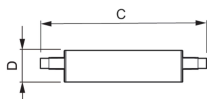

Product

Product	D	C
CorePro LED linear R7S 118mm 6.5-60W 830	22.5	118
CorePro LED linear D 14-120W R7S 118 840	29	118
CoreProLED linearD 17.5-150W R7S 118 840	42	118

CorePro LED linear R7S
118mm 14-100W 840 D