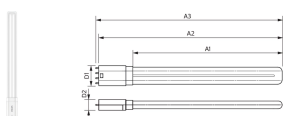

Product	D1	D2	A1	A2	A3
CorePro LED PLL CorePro LED PLL HF 16.5W 830 4P 2G11	43,6	23,4	329,5	405	411,6
CorePro LED PLL CorePro LED PLL HF 16.5W 840 4P 2G11	43,6	23,4	329,5	405	411,6
CorePro LED PLL CorePro LED PLL HF 16.5W 865 4P 2G11	43,6	23,4	329,5	405	411,6