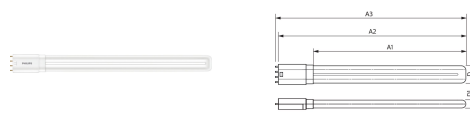

Product	D1	A1	A2	A3
CorePro LED PLL CorePro LED PLL HF 24W 830 4P 2G11	37,6	17	453	528,5
CorePro LED PLL CorePro LED PLL HF 24W 840 4P 2G11	37,6	17	453	528,5
CorePro LED PLL CorePro LED PLL HF 24W 865 4P 2G11	37,6	17	453	528,5

Bestelgegevens

EOC	Type aanduiding	MOQ	Richtprijs
73966200	CorePro LED PLL CorePro LED PLL HF 16.5W 830 4P 2G11	10	24.10€
73974700	CorePro LED PLL CorePro LED PLL HF 16.5W 840 4P 2G11	10	24.10€
73976100	CorePro LED PLL CorePro LED PLL HF 16.5W 865 4P 2G11	10	24.10€
82839700	CorePro LED PLL CorePro LED PLL HF 24W 830 4P 2G11	10	30.25€
82841000	CorePro LED PLL CorePro LED PLL HF 24W 840 4P 2G11	10	30.25€
82843400	CorePro LED PLL CorePro LED PLL HF 24W 865 4P 2G11	10	30.25€