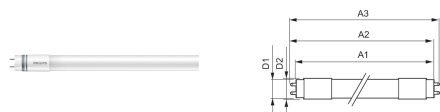

Product	D1	D2	A1	A2	A3
CorePro LEDtube HF 600mm 9W840 T8 G	27,9	28	589,8	595,7	604
CorePro LEDtube HF 600mm 9W865 T8 G	27,9	28	589,8	595,7	604

Bestelgegevens

EOC	Type aanduiding	MOQ	Richtprijs
65217600	CorePro LEDtube HF 600mm 9W840 T8 G	10	18.00€
65219000	CorePro LEDtube HF 600mm 9W865 T8 G	10	18.00€