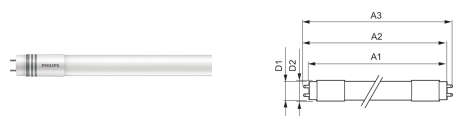

Product	D1	D2	A1	A2	A3
CorePro LEDtube UN 1200mm HO 18W830 T8	27,9	28	1199,4	1205,3	1213,6
CorePro LEDtube UN 1200mm HO 18W840 T8	27,9	28	1199,4	1205,3	1213,6
CorePro LEDtube UN 1200mm HO 18W865 T8	27,9	28	1199,4	1205,3	1213,6
CorePro LEDtube UN 1500mm HO 23W830 T8	27,9	28	1500	1505,9	1514,2
CorePro LEDtube UN 1500mm HO 23W840 T8	27,9	28	1500	1505,9	1514,2
CorePro LEDtube UN 1500mm HO 23W865 T8	27,9	28	1500	1505,9	1514,2

Bestelgegevens

EOC	Type aanduiding	MOQ	Richtprijs
80166600	CorePro LEDtube UN 1200mm HO 18W830 T8	10	32,50€
80168000	CorePro LEDtube UN 1200mm HO 18W840 T8	10	32,50€
80170300	CorePro LEDtube UN 1200mm HO 18W865 T8	10	32,50€
80172700	CorePro LEDtube UN 1500mm HO 23W830 T8	10	37,50€
80174100	CorePro LEDtube UN 1500mm HO 23W840 T8	10	37,50€
80176500	CorePro LEDtube UN 1500mm HO 23W865 T8	10	37,50€