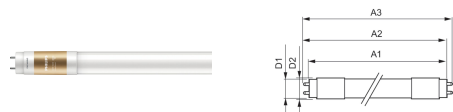

Product	D1	D2	A1	A2	A3
MAScon LEDtube IA 1200mm UO 16.5W830 T8	25,7	28	1199,4	1205,3	1212,4
MAScon LEDtube IA 1200mm UO 16.5W840 T8	25,7	28	1199,4	1205,3	1212,4
MAScon LEDtube IA 1200mm UO 16.5W865 T8	25,7	28	1199,4	1205,3	1212,4
MAScon LEDtube IA 1500mm UO 25.5W830 T8	25,7	28	1500	1507,1	1514,2
MAScon LEDtube IA 1500mm UO 25.5W840 T8	25,7	28	1500	1507,1	1514,2
MAScon LEDtube IA 1500mm UO 25.5W865 T8	25,7	28	1500	1507,1	1514,2

Bestelgegevens

EOC	Type aanduiding	MOQ	Richtprijs
77342000	MAScon LEDtube IA 1200mm UO 16.5W830 T8	10	50.00€
77344400	MAScon LEDtube IA 1200mm UO 16.5W840 T8	10	50.00€
77346800	MAScon LEDtube IA 1200mm UO 16.5W865 T8	10	50.00€
77348200	MAScon LEDtube IA 1500mm UO 25.5W830 T8	10	65.00€
77350500	MAScon LEDtube IA 1500mm UO 25.5W840 T8	10	65.00€
77352900	MAScon LEDtube IA 1500mm UO 25.5W865 T8	10	65.00€