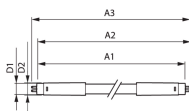

MAS LEDtube HF
600mm HE 8W 830 T5

Product	D1	D2	A1	A2	A3
MAS LEDtube HF 1500mm HO 26W 830 T5	15,2	21	1447,8	1454,9	1462
MAS LEDtube HF 1500mm HO 26W 840 T5	15,2	21	1447,8	1454,9	1462
MAS LEDtube HF 1500mm HO 26W 865 T5	15,2	21	1447,8	1454,9	1462
MAS LEDtube HF 1200mm HO 26W 830 T5	15,2	21	1147,8	1154,9	1162
MAS LEDtube HF 1200mm HO 26W 840 T5	15,2	21	1147,8	1154,9	1162
MAS LEDtube HF 1200mm HO 26W 865 T5	15,2	21	1147,8	1154,9	1162
MAS LEDtube HF 1500mm UO 36W 830 T5	15,2	21	1447,8	1454,9	1462
MAS LEDtube HF 1500mm UO 36W 840 T5	15,2	21	1447,8	1454,9	1462
MAS LEDtube HF 1500mm UO 36W 865 T5	15,2	21	1447,8	1454,9	1462
MAS LEDtube HF 600mm HE 8W 840 T5	15,5	18,8	549	556,1	563,2
MAS LEDtube HF 600mm HE 8W 865 T5	15,5	18,8	549	556,1	563,2
MAS LEDtube HF 1200mm HE 16.5W 830 T5	15,5	18,8	1149	1156,1	1163,2
MAS LEDtube HF 1200mm HE 16.5W 840 T5	15,5	18,8	1149	1156,1	1163,2
MAS LEDtube HF 1200mm HE 16.5W 865 T5	15,5	18,8	1149	1156,1	1163,2
MAS LEDtube HF 1500mm HE 20W 830 T5	15,5	18,8	1449	1456,1	1463,2
MAS LEDtube HF 1500mm HE 20W 840 T5	15,5	18,8	1449	1456,1	1463,2
MAS LEDtube HF 1500mm HE 20W 865 T5	15,5	18,8	1449	1456,1	1463,2