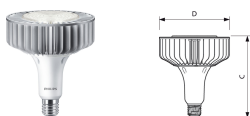

Product	D	C
TForce LED HB MV ND 200-160W E40 840 NB	211	263
TForce LED HB MV ND 200-160W E40 840 WB	211	263
TForce LED HB MV ND 120-100W E40 840 NB	211	252
TForce LED HB MV ND 120-100W E40 840 WB	211	252

Bestelgegevens

EOC	Type aanduiding	MOQ	Richtprijs
59670500	TForce LED HB MV ND 200-160W E40 840 NB	2	215.00€
59672900	TForce LED HB MV ND 200-160W E40 840 WB	2	215.00€
59676700	TForce LED HB MV ND 120-100W E40 840 NB	2	165.00€
59678100	TForce LED HB MV ND 120-100W E40 840 WB	2	165.00€