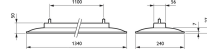

Product

SP480P LED35S/840 POE ACC-MLO ACL SMT1

Product

SP480P LED35S/930 PSD ACC-MLO SM2 WH

Bestelgegevens

EOC	Type aanduiding	MOQ	Richtprijs
96488700	SP480P LED35S/930 PSD ACC-MLO SM2 WH	1	555,00€