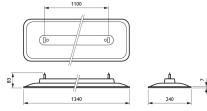

Product

SP480P LED35S/840 POE ACC-MLO ACL SMT1

Product

SP480P LED35S/930 PSD ACC-MLO SM2 WH

Bestelgegevens

EOC	Type aanduiding	MOQ	Richtprijs
96488700	SP480P LED35S/930 PSD ACC-MLO SM2 WH	1	555,00€