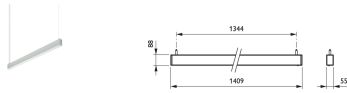

- Als het bovenstaande advies niet in acht wordt genomen en de armaturen worden blootgesteld aan binnendringend water, kan Philips/Signify niet garanderen dat de armatuur veilig wordt uitgeschakeld en vervalt de productgarantie.

Product

SP533P LED41S/940 PSD PI5 SM2 L1130 ALU