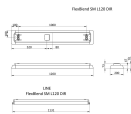

Product

SP340P 36S/940 PSD PCS SMT L120 WH

Bestelgegevens

EOC	Type aanduiding	MOQ	Richtprijs
10365800	SP342P 45S/940 PSD PCS SMT L150 WH	1	355,00€
10368900	SP342P 45S/940 SRD PCS SWZU SMT L150 WH	1	515,00€
10379500	SP340P 42S/940 SRD PCS SWZU SMT L120 WH	1	473,00€
10380100	SP340P 42S/930 SRD PCS SWZU SMT L120 WH	1	473,00€
10381800	SP340P 35S/940 SRD PCS SWZU SMT L150 WH	1	473,00€
10382500	SP340P 35S/930 SRD PCS SWZU SMT L150 WH	1	473,00€
10383200	SP340P 52S/940 SRD PCS SWZU SMT L150 WH	1	473,00€
10384900	SP340P 52S/930 SRD PCS SWZU SMT L150 WH	1	473,00€
10387000	SP340P 36S/940 PSD PCS SMT L120 WH	1	313,00€
10388700	SP340P 42S/940 PSD PCS SMT L120 WH	1	313,00€
10391700	SP342P 48S/940 PSD PCS SMT L120 WH	1	355,00€
10392400	SP342P 56S/940 PSD PCS SMT L120 WH	1	355,00€
10366500	SP342P 45S/940 PSD PCS SMT L150 SI	1	345,00€
10367200	SP342P 45S/940 PSD PCS SMT L150 BK	1	345,00€
10373300	SP342P 45S/940 PSD MLO SMT L150 WH	1	355,00€
10376400	SP342P 45S/940 SRD MLO SWZU SMT L150 WH	1	515,00€
10389400	SP340P 36S/940 PSD MLO SMT L120 WH	1	313,00€
10390000	SP340P 40S/940 PSD MLO SMT L120 WH	1	313,00€
10393100	SP342P 48S/940 PSD MLO SMT L120 WH	1	355,00€
10394800	SP342P 52S/940 PSD MLO SMT L120 WH	1	355,00€
10374000	SP342P 45S/940 PSD MLO SMT L150 SI	1	345,00€
10375700	SP342P 45S/940 PSD MLO SMT L150 BK	1	345,00€
10378800	SP342P 45S/940 PSD O SMT L150 WH	1	355,00€