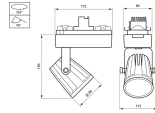

Bestelgegevens

EOC	Type aanduiding	MOQ	Richtprijs
25910800	ST440T LED17S/830 PSU MB BK	1	187,00€
25911500	ST440T LED17S/840 PSU MB BK	1	187,00€
25912200	ST440T LED17S/830 PSU WB BK	1	187,00€
25913900	ST440T LED17S/840 PSU WB BK	1	187,00€
25920700	ST440T LED27S/830 PSU MB BK	1	207,00€
25921400	ST440T LED27S/840 PSU MB BK	1	207,00€
25922100	ST440T LED27S/830 PSU WB BK	1	207,00€
25923800	ST440T LED27S/840 PSU WB BK	1	207,00€
25930600	ST440T LED39S/830 PSU MB BK	1	217,00€
25931300	ST440T LED39S/840 PSU MB BK	1	217,00€
25932000	ST440T LED39S/830 PSU WB BK	1	217,00€
25933700	ST440T LED39S/840 PSU WB BK	1	217,00€
39942900	ST440T LED27S/CH PSU WB BK	1	227,00€
25914600	ST440T LED17S/830 PSU MB WH	1	187,00€
25915300	ST440T LED17S/840 PSU MB WH	1	187,00€
25916000	ST440T LED17S/830 PSU WB WH	1	187,00€
25917700	ST440T LED17S/840 PSU WB WH	1	187,00€
25924500	ST440T LED27S/830 PSU MB WH	1	207,00€
25925200	ST440T LED27S/840 PSU MB WH	1	207,00€
25926900	ST440T LED27S/830 PSU WB WH	1	207,00€
25927600	ST440T LED27S/840 PSU WB WH	1	207,00€
25934400	ST440T LED39S/830 PSU MB WH	1	217,00€
25935100	ST440T LED39S/840 PSU MB WH	1	217,00€
25936800	ST440T LED39S/830 PSU WB WH	1	217,00€
25937500	ST440T LED39S/840 PSU WB WH	1	217,00€
39943600	ST440T LED27S/CH PSU WB WH	1	227,00€
17832100	ST440S LED27S/830 PSU WB BK	1	228,00€
17836900	ST440S LED39S/830 PSU WB BK	1	238,00€
39940500	ST440S LED27S/CH PSU WB BK	1	248,00€
39941200	ST440S LED27S/CH PSU WB WH	1	248,00€