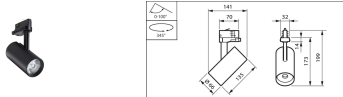

Product
ST705T LED20S/PW940 PSU CLM30 BK

Bestelgegevens

EOC	Type aanduiding	MOQ	Richtprijs
39918400	ST712T LED20S/PW9-3000 PSU FR12 WH	1	180,00€
39905400	ST712T LED27S/PW9-3000 PSU FR24 WH	1	192,00€
39909200	ST712T LED27S/PW9-3000 PSU FR60 WH	1	192,00€
39906100	ST712T LED27S/PW9-3000 PSU FR24 BK	1	192,00€
41239500	ST715T LED27S/PC930 PSU FPO24 BK	1	280,00€
41240100	ST715T LED27S/PW930 PSU FPO18 BK	1	280,00€
41242500	ST715T LED27S/PW940 PSU FPO18 BK	1	280,00€
41271500	ST715T LED20S/PW930 PSU FPO12 BK	1	270,00€
41297500	ST715T LED27S/PW930 PSU FPO24 BK	1	280,00€
41301900	ST715T LED27S/PW935 PSU FPO24 BK	1	280,00€
41245600	ST705T LED20S/PW940 PSU CLM30 BK	1	219,00€
41247000	ST705T LED20S/PW940 PSU CLM18 BK	1	219,00€
41269200	ST705T LED20S/PW930 PSU CLM18 BK	1	219,00€
41290600	ST705T LED20S/PW930 PSU CLM30 BK	1	219,00€
41292000	ST705T LED20S/PW935 PSU CLM18 BK	1	219,00€
41270800	ST705T LED20S/PW930 PSU CLM18 WH	1	219,00€
41291300	ST705T LED20S/PW930 PSU CLM30 WH	1	219,00€
41293700	ST705T LED20S/PW940 PSU CLM18 WH	1	219,00€
41294400	ST705T LED20S/PC930 PSU CLM18 WH	1	219,00€
41272200	ST715T LED20S/PW930 PSU FPO12 WH	1	270,00€
41273900	ST715T LED27S/PW930 PSU FPO24 WH	1	280,00€
41274600	ST715T LED27S/PW930 PSD FPO24 WH	1	310,00€
41298200	ST715T LED27S/PW930 PSU FPO18 WH	1	280,00€
41300200	ST715T LED27S/PC930 PSU FPO24 WH	1	280,00€
41302600	ST715T LED27S/PW940 PSU FPO24 WH	1	280,00€
96086500	ST715T LED27S/PW930 PSU FPO36 WH	1	280,00€
41303300	ST715T LED27S/PW930 PSU FPO24 SI	1	280,00€