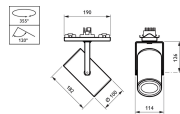

Product

ST320S LED27S/840 PSU MB WH