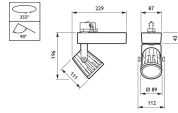

ST440T LED17S/830 PSU
MB WH