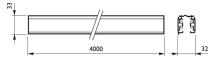

Product

RCS750 3C L4000 ALU (XTS4400-1)

ZRS700 SMC WH SUSP
CAP (SKB30-3)

Product

RCS750 3C L1000 ALU (XTS4100-1)

Product

ZRS750 CCPE WH (XTS35-3)

ZRS750 CPS WH (XTS14-3)

Product

ZRS750 EPSL WH (XTS12-3+41-3)

Product

ZRS750 CS WH (XTSP11-3)

Bestelgegevens