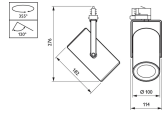

Product

ST320T LED20S/PW930 PSU NB BK