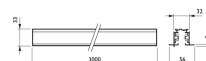

Product

RCS750 5C6 L1000 ALU (XTSC6100-1)

Product

RBS750 5C6 L3000 ALU (XTSCF6300-1)