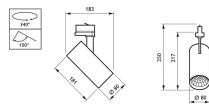

Product

ST315T LED27S/CH PSU FR24 BK