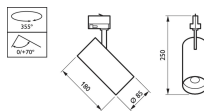

- Ingetogen ontwerp met witte of zwarte afwerking
- Stralingshoek 23 of 36 graden bij een lichtopbrengst van 2200 lm
- Energiezuinig: 90 lm/W
- Geïntegreerde driver en uniforme spanningsrailadapter
- Keuze uit kleurtemperaturen: 3000 K en 4000 K
- type: ST120T (uitvoering voor 3-fasen spanningsrail)
- Lichtbron: Niet vervangbare LED-module
- Lampvermogen: 11 W (800 lm)
- Rendement: 70 lm/W
- Bundelhoek: 24°
- Lichtstroom: 800 of 2400 lm
- Gecorreleerde kleurtemperatuur: 3000 K (warmwit)
- Kleurweergave-index: 80
- Mediaan nuttige levensduur L70B50: 30.000 uur
- Mediaan nuttige levensduur L80B50: 20.000 uur
- Mediaan nuttige levensduur L90B50: 10.000 uur
- Gemiddelde omgevingstemperatuur: +25 °C
- Bereik van bedrijfstemperatuur: 0 °C tot +35 °C
- Driver: Ingebouwd
- Netspanning: 230 of 240 V / 50-60 Hz
- Dimmen: Geen dimmen
- Materiaal: Behuizing: gietaluminium
- Kleur: Zwart (BK)
- Aansluiting: 3-fasen spanningsrailadapter
- Installatie: Op 3-fasen spanningsrail