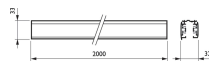

ZRS700 MBW6 ALU  
WALL BRACKET (SKB21-  
1)

**Product**  
ZRS750 EP WH (XTS41-3)

RCS750 3C L1000 BK  
(XTS4100-2)

RCS750 3C L1000 WH  
(XTS4100-3)

**Product**  
RCS750 3C L2000 ALU (XTS4200-1)

**Product**

ZRS750 EPSR BK (XTS11-2+41-2)