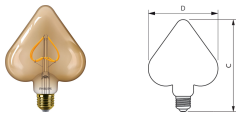

Product	D	C
LEDClassic 12W Heart E27 2000K GOLD ND	127	168