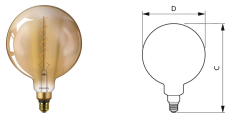

Product	D	C
CLA LEDBulb ND 5-25W E27 2000K G200 GOLD	200	286
LED giant E27 G200 VIN D + rosegold CORD	200	286
LED giant E27 G200 modern D + black CORD	200	286