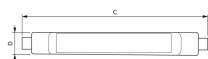

CorePro LED linear R7S
118mm 14-100W 830 D