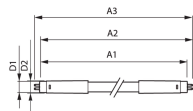

Product	D1	D2	A1	A2	A3
Master LEDtube Universal 1200mm UO 16W830 T8	25,7	28	1199,4	1206,5	1213,6
Master LEDtube Universal 1200mm UO 16W840 T8	25,7	28	1199,4	1206,5	1213,6
Master LEDtube Universal 1200mm UO 16W865 T8	25,7	28	1199,4	1206,5	1213,6
Master LEDtube Universal 1500mm UO 24W830 T8	25,7	28	1500	1507,1	1514,2
Master LEDtube Universal 1500mm UO 24W840 T8	25,7	28	1500	1507,1	1514,2
Master LEDtube Universal 1500mm UO 24W865 T8	25,7	28	1500	1507,1	1514,2