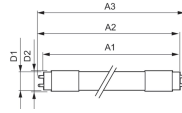

MASTER LEDtube
1200mm UE 14.5W 840
T8

Product	D1	D2	A1	A2	A3
MASTER LEDtube 900mm HO 12W 840 T8	25,78	28	893,3	900,4	907,5
MASTER LEDtube 900mm HO 12W 865 T8	25,78	28	893,3	900,4	907,5
MASTER LEDtube 600mm HO 8W830 T8	25,78	28	588,5	595,5	602,5
MASTER LEDtube 600mm HO 8W840 T8	25,78	28	588,5	595,5	602,5
MASTER LEDtube 600mm HO 8W865 T8	25,78	28	588,5	595,5	602,5
MASTER LEDtube Sensor 1200mm HO 16.5W865 T8	25,8	28	1199,4	1206,5	1213,6
MASTER LEDtube Sensor 1500mm HO 24W840 T8	25,8	28	1500	1507,1	1514,2
MASTER LEDtube Sensor 1500mm HO 24W865 T8	25,8	28	1500	1507,1	1514,2
MASTER LEDtube 1200mm UO 15.5W 840 T8	25,8	28	1198,2	1205,3	1212,4
MASTER LEDtube 1200mm UO 15.5W 865 T8	25,8	28	1198,2	1205,3	1212,4
MASTER LEDtube 1500mm UO 23W 830 T8	25,8	28	1498,7	1505,8	1512,9
MASTER LEDtube 1500mm UO 23W 840 T8	25,8	28	1498,7	1505,8	1512,9
MASTER LEDtube 1500mm UO 23W 865 T8	25,8	28	1498,7	1505,8	1512,9