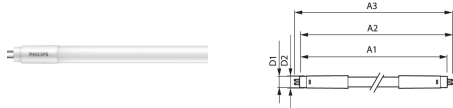

Product	D1	D2	A1	A2	A3
MASTER LEDtube 1200mm HO 26W 830 T5	15	16,9	1149	1156,1	1163,2
MASTER LEDtube 1200mm HO 26W 840 T5	15	16,9	1149	1156,1	1163,2
MASTER LEDtube 1200mm HO 26W 865 T5	15	16,9	1149	1156,1	1163,2
MASTER LEDtube 1500mm HO 26W 830 T5	15	16,9	1449	1456,1	1463,2
MASTER LEDtube 1500mm HO 26W 840 T5	15	16,9	1449	1456,1	1463,2
MASTER LEDtube 1500mm HO 26W 865 T5	15	16,9	1449	1456,1	1463,2

Bestelgegevens

EOC	Type aanduiding	MOQ	Richtprijs
81921000	MASTER LEDtube 1200mm HO 26W 830 T5	10	45,90€
81923400	MASTER LEDtube 1200mm HO 26W 840 T5	10	45,90€
81925800	MASTER LEDtube 1200mm HO 26W 865 T5	10	45,90€
81929600	MASTER LEDtube 1500mm HO 26W 830 T5	10	45,90€
81931900	MASTER LEDtube 1500mm HO 26W 840 T5	10	45,90€
81933300	MASTER LEDtube 1500mm HO 26W 865 T5	10	45,90€