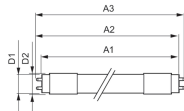

MASTER LEDtube
1200mm UO 15.5W 830
T8

MASTER LEDtube
900mm 8.5W833 T8
FOOD

Product	D1	D2	A1	A2	A3
MASTER LEDtube 1200mm 12W833 T8 FOOD	25,7	28	1198,2	1205,3	1212,4
MASTER LEDtube 1200mm UE 14.5W 865 T8	25,8	28	1198,2	1205,3	1212,4
MASTER LEDtube 1500mm UE 21.5W 840 T8	25,8	28	1498,8	1505,9	1513
MASTER LEDtube 1500mm UE 21.5W 865 T8	25,8	28	1498,8	1505,9	1513
MASTER LEDtube 1500mm 20W833 T8 FOOD	25,7	28	1500	1507,1	1514,2
MASTER LEDtube 1200mm HO 12.5W 840 T8	25,8	28	1198,2	1205,3	1212,4
MASTER LEDtube 1200mm HO 12.5W 865 T8	25,8	28	1198,2	1205,3	1212,4
MASTER LEDtube 1500mm HO 18.2W 830 T8	25,8	28	1498,8	1505,9	1513
MASTER LEDtube 1500mm HO 18.2W 840 T8	25,8	28	1498,8	1505,9	1513
MASTER LEDtube 1500mm HO 18.2W 865 T8	25,8	28	1498,8	1505,9	1513