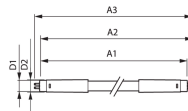

Master LEDtube HF
600mm HE 8W 830 T5

Product	D1	D2	A1	A2	A3
Master LEDtube HF 1500mm HO 26W 830 T5	15,2	21	1447,8	1454,9	1462
Master LEDtube HF 1500mm HO 26W 840 T5	15,2	21	1447,8	1454,9	1462
Master LEDtube HF 1500mm HO 26W 865 T5	15,2	21	1447,8	1454,9	1462
Master LEDtube HF 1200mm HO 26W 830 T5	15,2	21	1147,8	1154,9	1162
Master LEDtube HF 1200mm HO 26W 840 T5	15,2	21	1147,8	1154,9	1162
Master LEDtube HF 1200mm HO 26W 865 T5	15,2	21	1147,8	1154,9	1162
Master LEDtube HF 1500mm UO 36W 830 T5	15,2	21	1447,8	1454,9	1462
Master LEDtube HF 1500mm UO 36W 840 T5	15,2	21	1447,8	1454,9	1462
Master LEDtube HF 1500mm UO 36W 865 T5	15,2	21	1447,8	1454,9	1462
Master LEDtube HF 600mm HE 8W 840 T5	15,5	18,8	549	556,1	563,2
Master LEDtube HF 600mm HE 8W 865 T5	15,5	18,8	549	556,1	563,2
Master LEDtube HF 1200mm HE 16.5W 830 T5	15,5	18,8	1149	1156,1	1163,2
Master LEDtube HF 1200mm HE 16.5W 840 T5	15,5	18,8	1149	1156,1	1163,2
Master LEDtube HF 1200mm HE 16.5W 865 T5	15,5	18,8	1149	1156,1	1163,2
Master LEDtube HF 1500mm HE 20W 830 T5	15,5	18,8	1449	1456,1	1463,2
Master LEDtube HF 1500mm HE 20W 840 T5	15,5	18,8	1449	1456,1	1463,2
Master LEDtube HF 1500mm HE 20W 865 T5	15,5	18,8	1449	1456,1	1463,2