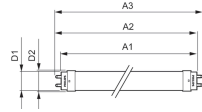

MASTER LEDtube
1200mm HO 12.5W 830
T8

Product	D1	D2	A1	A2	A3
MASTER LEDtube DC72-110V 1200mm 18W 840 T8	25,7	28	1198	1205	1212

MASTER LEDtube
Sensor 1200mm HO
16.5W840 T8

Product	D1	D2	C1
MASTER LEDtube Starter EMP GenII OP	3	21,5	34,5