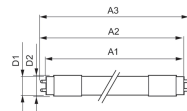

Product	D1	D2	A1	A2	A3
Master LEDtube Universal 1200mm UO 16W830 T8	25,7	28	1199,4	1206,5	1213,6
Master LEDtube Universal 1200mm UO 16W840 T8	25,7	28	1199,4	1206,5	1213,6
Master LEDtube Universal 1200mm UO 16W865 T8	25,7	28	1199,4	1206,5	1213,6
Master LEDtube Universal 1500mm UO 24W830 T8	25,7	28	1500	1507,1	1514,2
Master LEDtube Universal 1500mm UO 24W840 T8	25,7	28	1500	1507,1	1514,2
Master LEDtube Universal 1500mm UO 24W865 T8	25,7	28	1500	1507,1	1514,2