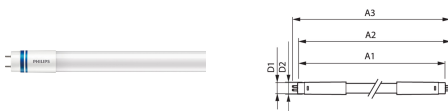

Product	D1	D2	A1	A2	A3
MASTER LEDtube HF 600mm HO 8W830 T8	25,6	28	588,6	595,7	602,8
MASTER LEDtube HF 600mm HO 8W840 T8	25,6	28	588,6	595,7	602,8
MASTER LEDtube HF 600mm HO 8W865 T8	25,6	28	588,6	595,7	602,8

Bestelgegevens

EOC	Type aanduiding	MOQ	Richtprijs
56616900	MASTER LEDtube HF 1200mm 16.5W833 T8 FOOD	10	60,00€
68748200	MASTER LEDtube HF 1200mm HO 14W840 T8	10	24,60€
68750500	MASTER LEDtube HF 1200mm HO 14W865 T8	10	24,60€
68752900	MASTER LEDtube HF 1200mm HO 14W830 T8	10	24,60€
68754300	MASTER LEDtube HF 1500mm HO 20W840 T8	10	30,70€
68756700	MASTER LEDtube HF 1500mm HO 20W865 T8	10	30,70€
68758100	MASTER LEDtube HF 1500mm HO 20W830 T8	10	30,70€
68796300	MASTER LEDtube HF 1200mm UO 16W840 T8	10	27,90€
68798700	MASTER LEDtube HF 1200mm UO 16W865 T8	10	27,90€
68800700	MASTER LEDtube HF 1200mm UO 16W830 T8	10	27,90€
68802100	MASTER LEDtube HF 1500mm UO 24W840 T8	10	35,45€
68804500	MASTER LEDtube HF 1500mm UO 24W865 T8	10	35,45€
68806900	MASTER LEDtube HF 1500mm UO 24W830 T8	10	35,45€
74353900	MASTER LEDtube HF 600mm HO 8W830 T8	10	27,60€
74355300	MASTER LEDtube HF 600mm HO 8W840 T8	10	27,60€
74367600	MASTER LEDtube HF 600mm HO 8W865 T8	10	27,60€