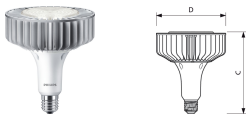

Product	D	C
TrueForce LED HB MV ND 200-160W E40 840 NB	211	263
TrueForce LED HB MV ND 200-160W E40 840 WB	211	263
TrueForce LED HB MV ND 120-100W E40 840 NB	211	252
TrueForce LED HB MV ND 120-100W E40 840 WB	211	252

Bestelgegevens

EOC	Type aanduiding	MOQ	Richtprijs
59670500	TrueForce LED HB MV ND 200-160W E40 840 NB	2	188,85€
59672900	TrueForce LED HB MV ND 200-160W E40 840 WB	2	188,85€
59676700	TrueForce LED HB MV ND 120-100W E40 840 NB	2	165,65€
59678100	TrueForce LED HB MV ND 120-100W E40 840 WB	2	165,65€