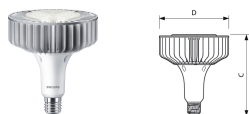

Philips TrueForce LED-lampen voor industrie en detailhandel bieden u een snelle en rendabele oplossing voor het vervangen van HID-lampen in hooghangende toepassingen. De Philips TrueForce LED biedt de voordelen van LED, zoals energierendement en een lange levensduur. Bovendien zijn de lampen verkrijgbaar tegen een lage initiële investering. Dankzij een uniek lampontwerp en compatibiliteit, kunt u HID-lampen direct vervangen door Philips TrueForce LED-lampen zonder de armaturen of VSA's te vervangen. Meerdere bundelhoekopties en een hoge kleurweergave-index verbeteren de lichtverdeling en creëren tegelijk een comfortabele, veilige en productieve omgeving.

- Directe verbetering en eenvoudig te installeren - minder tijdrovend en veiliger bij werkzaamheden op hoogte.
- Snel terugverdiend (<2 jaar) en hoge energiebesparingen tot 65% vergeleken met bestaande conventionele systemen.
- Lage initiële kosten.
- Oplossing voor directe lampvervangings zonder de armatuur of VSA te wijzigen.
- Hoog energierendement met gericht licht.
- Lange levensduur van 50.000 uur voor operationele efficiëntie.
- Helder wit licht van 4000 K, CRI 80 voor beter zichtbare kleur
- Productgewicht < 1,3 kg
- Voor de EM-uitvoering is een EM-voorschakelapparaat vereist. Zie de installatiehandleiding of vraag advies aan een vertegenwoordiger van Philips Lighting.