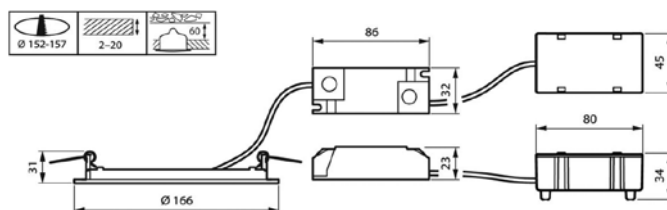

1.100 lm indbygget