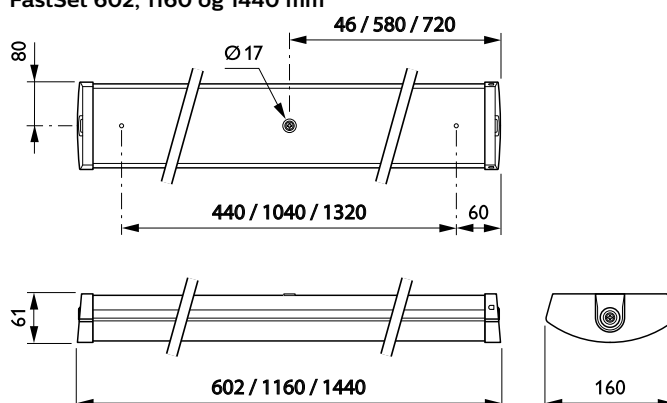

CoreLine

CoreLine FastSet er et stænkæt IP44-armatur til anvendelse i bl.a. sekundære rum og lagerrum samt lignende områder. FastSet findes i tre længder og i 3000 K eller 4000 K.

Nem installation med 3-faset gennemforrådning.

- Levetid: 50.000 timer L80
- Effektivitet: Op til 120 lm/W
- Findes i tre længder
- Vælg mellem 3000 K og 4000 K

FastSet 602, 1160 og 1440 mm