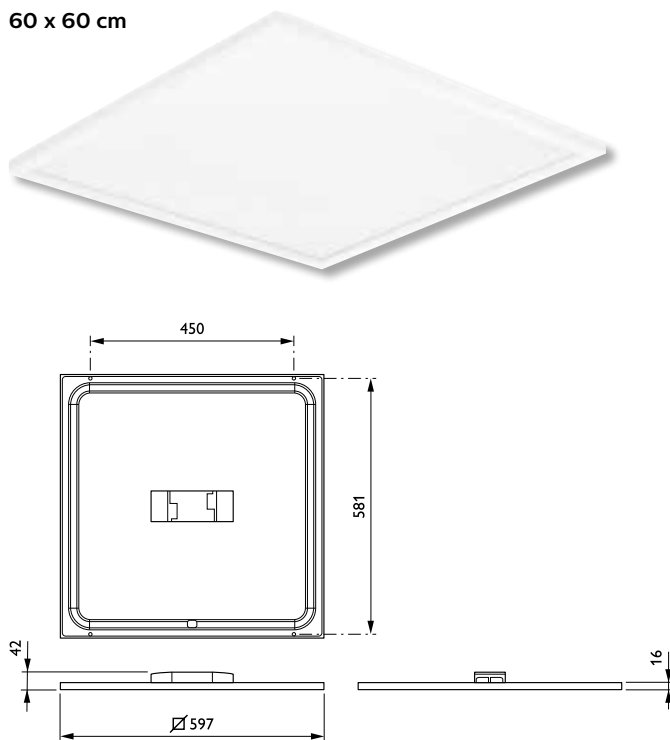

# Panel – Indbygget

60 x 60 cm

30 x 120 cm