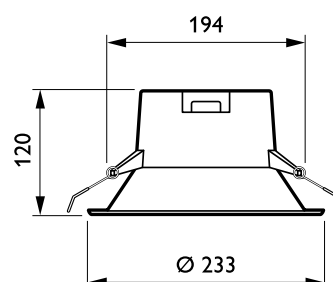

Ledinaire

Ledinaire Downlight er en basisdownlight til anvendelse i bl.a. korridorer, sekundære lokaler og toiletter. Findes i to størrelser.

- Levetid: 50.000 timer L70
- Effektivitet: Op til 100 lm/W
- 800 lm eller 1800 lm
- Vælg mellem 3000 K og 4000 K

1.800 lm