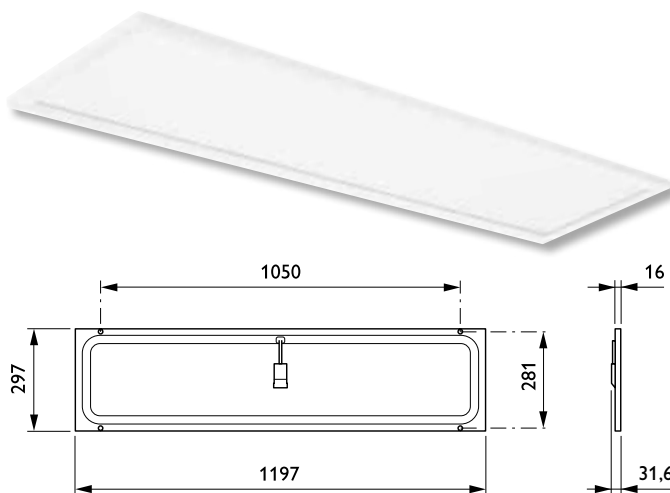

# Panel – Indbygget

60 x 60 cm

30 x 120 cm