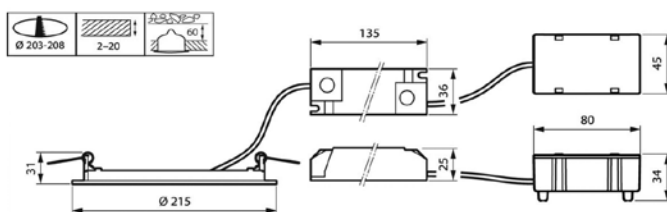

2.100 lm indbygget