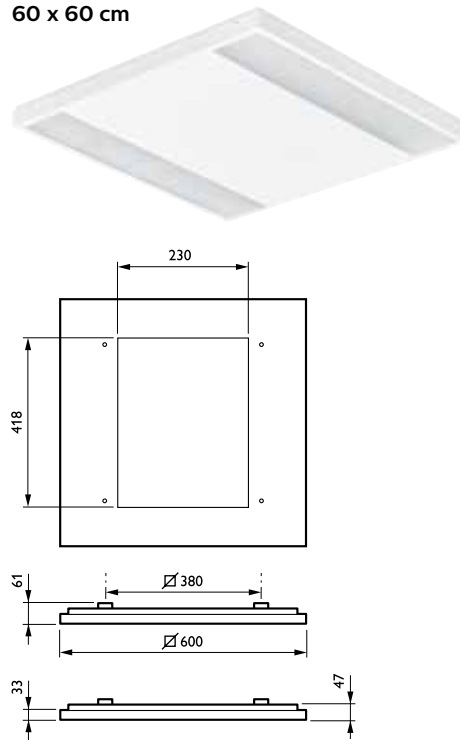

# Påbygget armatur

60 x 60 cm

20 x 120 cm