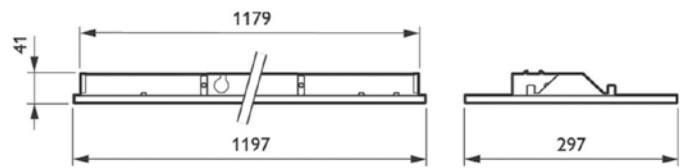

Ledinaire

Ledinaire Panel er et basispanel, der opfylder grundbehovet for indbyggede armaturer. Du får et panel af Philips-kvalitet, der både kan anvendes over kontorpladser eller som almen kontorbelysning.

- Levetid: 50.000 timer L70
- Effektivitet: Op til 89 lm/W
- 4000 kelvin
- Vælg UGR < 19 over kontorpladser

30 x 120 cm