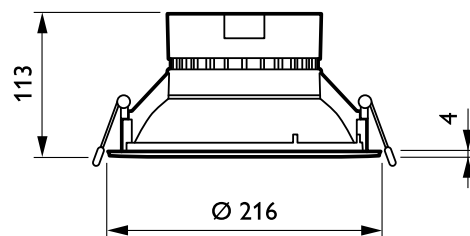

CoreLine

CoreLine Downlight er en kvalitetsdownlight med mulighed for DALI-dæmpning. Armaturet kan serieforbindes uden brug af samleboks. Standard-udskæringsmål på 150 mm eller 200 mm. Brug af 6-polet push-in-stik.

- Levetid: 50.000 timer L70
- Effektivitet: Op til 100 lm/W
- Mulighed for DALI-dæmpning
- Vælg mellem 1100 lm eller 2200 lm

2.200 lm