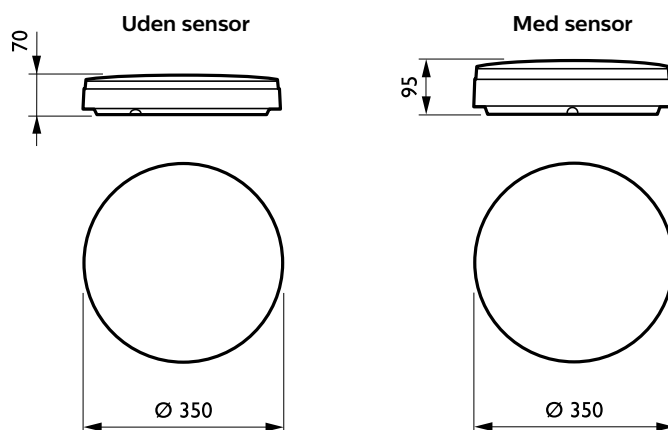

CoreLine

CoreLine væg- og loftarmatur er en serie af LED-armaturer, der kan erstatte konventionelle vægmonterede armaturer med 2 x 18 watt eller 2 x 26 watt kompaktlysrør. Mulighed for integreret bevægelsessensor.

- Levetid: 50.000 timer L70
- Effektivitet: Op til 100 lm/W
- 3000 K eller 4000 K
- Med eller uden bevægelsessensor