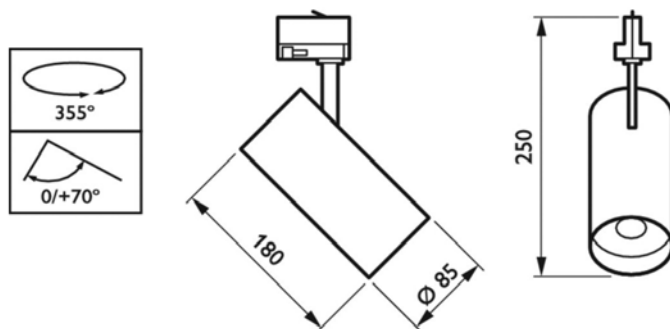

CoreLine

De budgetvenlige armaturer i CoreLine Skinnespotserien 1:1-erstatte halogen- og CDM-baserede spots. De fungerer med 3F-skinne og gør det derfor nemt at opgradere til LED.

- Levetid: 50.000 L70
- Effektivitet: 90 lm/W
- Vælg mellem et hvidt eller sort armatur
- Farvegengivelse Ra 80
- Vælg mellem 24 eller 36 graders spredning