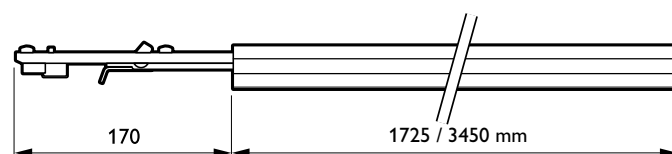

## CoreLine

CoreLine Trunking er et skinnesystem til anvendelse i bl.a. lagre, industri og supermarkeder. CoreLine Trunking fås i to længer, 1,7 meter og 3,4 meter, som en KIT-version med ophæng, der er klar til installation. 3-faset gennemfortrådning tillader nem installation. Kan nemt sammenbygges til lysbånd.