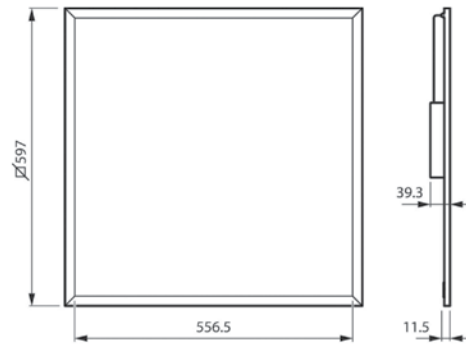

Panel – Indbygget

60 x 60 cm

Ledinaire

Ledinaire Panel er et basispanel, der opfylder grundbehovet for indbyggede armaturer. Du får et panel af Philips-kvalitet, der både kan anvendes over kontorpladser eller som almen kontorbelysning.

- Levetid: 50.000 timer L70
- Effektivitet: Op til 89 lm/W
- 4000 kelvin
- Vælg UGR < 19 over kontorpladser

	Produktbeskrivelse	EAN-nummer
Ledinaire	Ledinaire Panel RC065B Gen2 60x60 UGR<19 3400lm/840 38W	8718699791537
	Ledinaire Panel RC065B Gen2 60x60 3400lm/840 38W	8718699791520
	Ledinaire Panel RC060B 30x120 3200lm/830 36W	8718696069615
	Ledinaire Panel RC060B 30x120 3200lm/840 36W	8718696069608
Tilbehør	Påbygningsramme RC125Z 60x60	8718696073308
	Påbygningsramme RC125Z 30x120	8718696073322