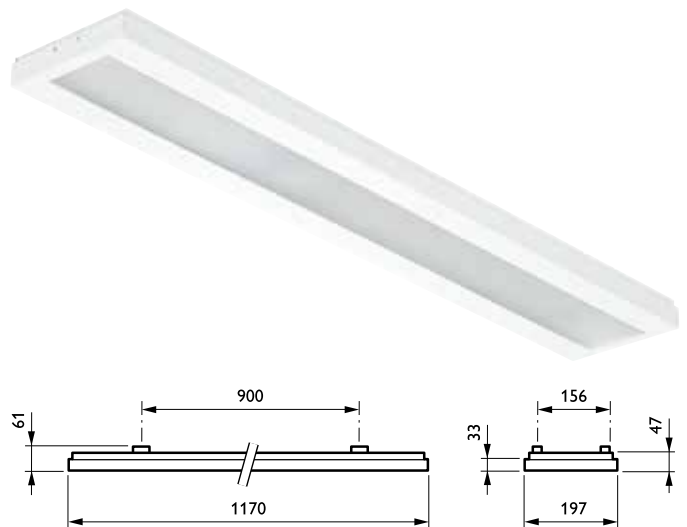

20 x 120 cm

CoreLine

CoreLine Påbyg er for dig der ønsker et effektivt armatur til påbygning. Det opfylder alle krav til kontor-belysning med mulighed for DALI-dæmpning og lav blænding (UGR < 19).

- Levetid: 50.000 timer L75
- Effektivitet: Op til 117 lm/W
- Findes både som 60 x 60 og 20 x 120 cm
- Vælg UGR < 19 over kontorpladser