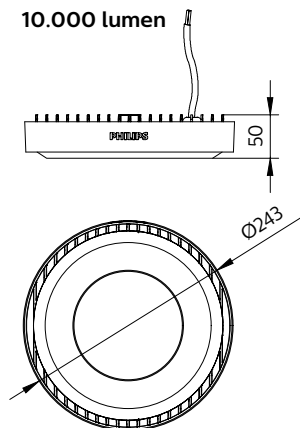

Ledinaire

Ledinaire Highbay er det økonomiske valg, til højloftede rum, hvor der bare skal være lys. Findes i to lumenpakker. Oplagt erstatning for 250/400W HPI-armaturer.

- Levetid: 50.000 timer L65
- Effektivitet: Op til 105 lm/W
- To lumenpakker: 10.000 eller 20.000
- Kun til nedhænging

10.000 lumen