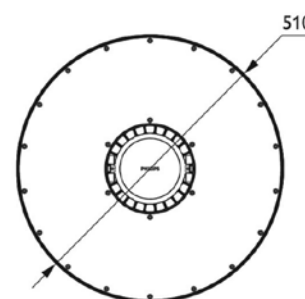

- Levetid: 50.000 timer L80
- Effektivitet: Op til 145 lm/W
- Tre lumenpakker: 10.000, 20.000 og 25.000
- Monteringsbeslag købes særskilt, nedhængningskrog medfølger

10.000 lumen

20.000 lumen

25.000 lumen