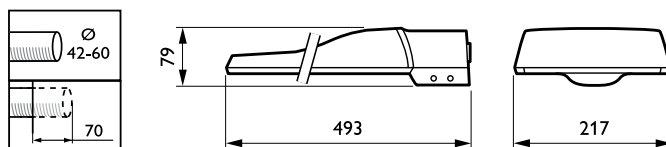

Malaga BRP102