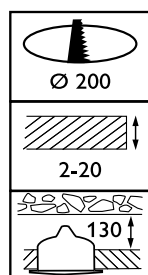

CoreLine

CoreLine Downlight er en kvalitetsdownlight med mulighed for DALI-dæmpning. Armaturet kan serieforbindes uden brug af samleboks. Standard-udskæringsmål på 150 mm eller 200 mm. Brug af 6-polet push-in-stik.

- Levetid: 50.000 timer L70
- Effektivitet: Op til 100 lm/W
- Mulighed for DALI-dæmpning
- Vælg mellem 1100 lm eller 2200 lm

2.200 lm