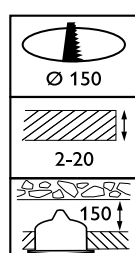

Downlight – Indbygget

800 lm

Ledinaire

Ledinaire Downlight er en basisdownlight til anvendelse i bl.a. korridorer, sekundære lokaler og toiletter. Findes i to størrelser.

- Levetid: 50.000 timer L70
- Effektivitet: Op til 100 lm/W
- 800 lm eller 1800 lm
- Vælg mellem 3000 K og 4000 K

1.800 lm

Produktbeskrivelse

Ledinaire

Ledinaire Downlight DN060B 800lm/830 9W
Ledinaire Downlight DN060B 800lm/840 9W
Ledinaire Downlight DN060B 1800lm/830 18W
Ledinaire Downlight DN060B 1800lm/840 18W

EAN-nummer

8710163306629
8710163306643
8710163306612
8710163306636