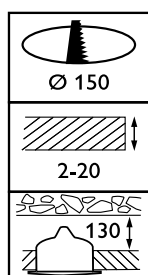

Downlight – Indbygget

1.100 lm

CoreLine

CoreLine Downlight er en kvalitetsdownlight med mulighed for DALI-dæmpning. Armaturet kan serieforbindes uden brug af samleboks. Standard-udskæringsmål på 150 mm eller 200 mm. Brug af 6-polet push-in-stik.

- Levetid: 50.000 timer L70
- Effektivitet: Op til 100 lm/W
- Mulighed for DALI-dæmpning
- Vælg mellem 1100 lm eller 2200 lm

2.200 lm

CoreLine

Produktbeskrivelse

CoreLine Downlight DN140B Gen4 1100lm/830 9,5W
CoreLine Downlight DN140B Gen4 1100lm/840 9,5W
CoreLine Downlight DN140B Gen4 2200lm/830 19W
CoreLine Downlight DN140B Gen4 2200lm/840 19W
CoreLine Downlight DN140B Gen4 1100lm/830 9,5W Sølv optik
CoreLine Downlight DN140B Gen4 1100lm/840 9,5W Sølv optik
CoreLine Downlight DN140B Gen4 2200lm/830 19W Sølv optik
CoreLine Downlight DN140B Gen4 2200lm/840 19W Sølv optik

EAN-nummer

8710163325804
8710163325811
8710163325842
8710163325859
8710163325880
8710163325897
8710163325927
8710163325934