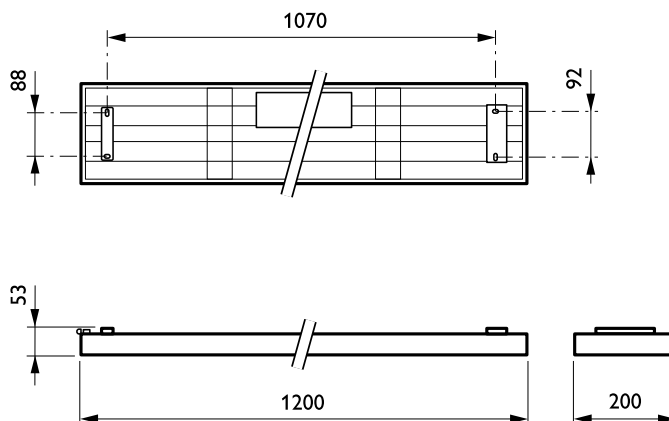

20 x 120 cm

Ledinaire

Ledinaire Påbyg er et basisarmatur, der opfylder grundbehovet for påbyggetsarmaturer. Du får et armatur af Philips-kvalitet i henholdsvis 3000 K eller 4000 K.

- Levetid: 50.000 timer L65
- Effektivitet: Op til 89 lm/W
- 3000 og 4000 kelvin