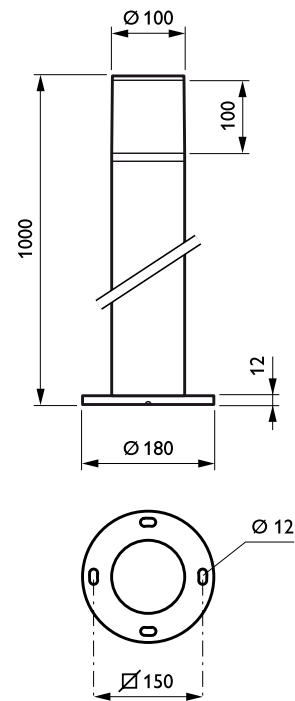

Produktbeskrivelse	EAN-nummer
CoreLine	CoreLine LED Pullert BCP155 1000lm/830 13W IP65 IK10 Asymmetrisk 135° CoreLine LED Pullert BCP155 1000lm/830 12W IP65 IK10 Symmetrisk 360°	8718699383756 8718699383770
Tilbehør	CoreLine LED Pullert Tilbehør ZCP150 Nedgravingsrør/jordanker 500mm	8718699383794