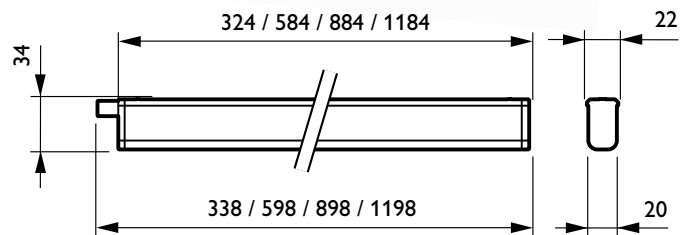

Produktbeskrivelse	EAN-nummer
Ledinaire	Ledinaire Pentura Mini LED Grundarmatur BN132C 350Lm/830 4W 300mm	8718696072509
	Ledinaire Pentura Mini LED Grundarmatur BN132C 650Lm/830 7W 600mm	8718696072486
	Ledinaire Pentura Mini LED Grundarmatur BN133C 650Lm/830 7W 600mm - med afbryder	8718696072523
	Ledinaire Pentura Mini LED Grundarmatur BN132C 950Lm/830 10W 900mm	8718696072462
	Ledinaire Pentura Mini LED Grundarmatur BN132C 1250Lm/830 14W 1200mm	8718696072448