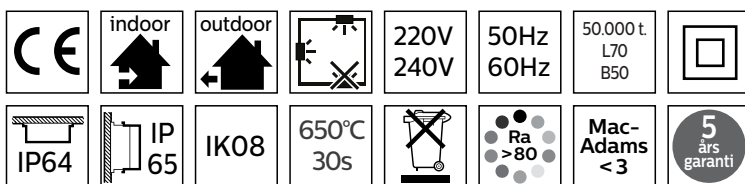

CoreLine

CoreLine væg- og loftarmatur er en serie af LED-armaturer, der kan erstatte konventionelle vægmonterede armaturer med 2 x 18 watt eller 2 x 26 watt kompaktlysrør. Mulighed for integreret bevægelsessensor.

- Levetid: 50.000 timer L70
- Effektivitet: Op til 100 lm/W
- 3000 K eller 4000 K
- Med eller uden bevægelsessensor