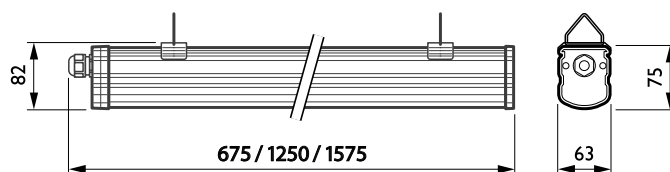

Produktbeskrivelse

Ledinaire

Ledinaire Industriarmatur IP65 WT060C Gen3 1800lm/840 16,5W 600mm

Ledinaire Industriarmatur IP65 WT060C Gen3 3600lm/840 33W 1200mm

Ledinaire Industriarmatur IP65 WT060C Gen3 5600lm/840 51W 1500mm

EAN-nummer

8718699389116

8718699389130

8718699389154