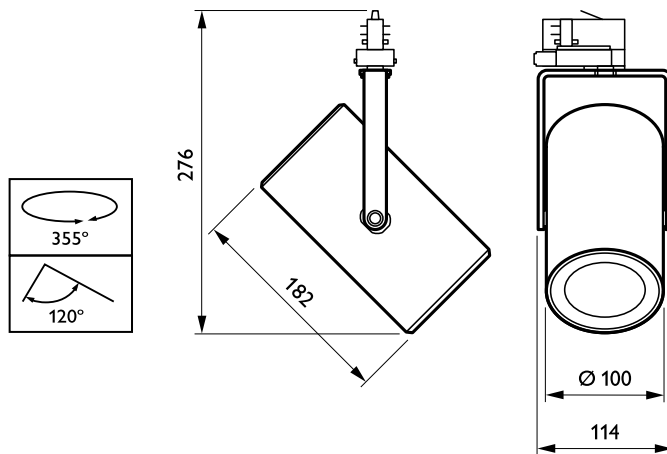

Produktbeskrivelse

GreenSpace GreenSpace Accent Skinnespot ST320T 2700lm/930 27W 24° Hvid
GreenSpace Accent Skinnespot ST320T 2700lm/930 27W 24° Sort

EAN-nummer

8718699166502
8718699166519