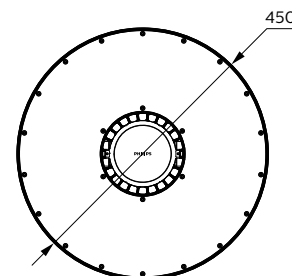

25.000 lumen