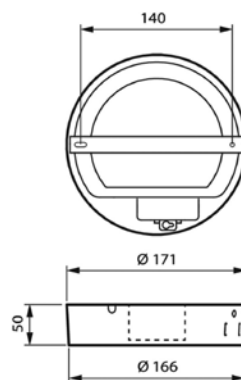

1.100 lm påbygget