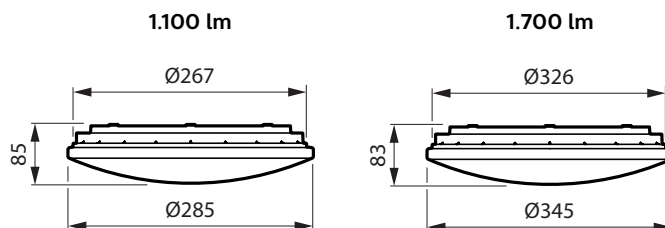

Ledinaire

Ledinaire væg- og loftarmaturer er en basisserie af armaturer til bl.a. gangarealer og trappeopgange. Findes med og uden bevægelsessensor.

- Levetid: 50.000 timer L70
- Effektivitet: Op til 91 lm/W
- To forskellige lumenpakker og farvetemperaturer
- Med eller uden bevægelsessensor