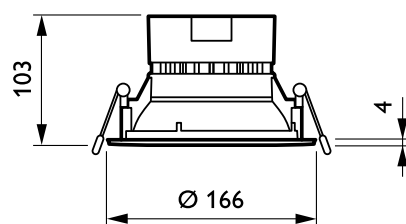

Downlight – Indbygget

1.100 lm

CoreLine

CoreLine Downlight er en kvalitetsdownlight med mulighed for DALI-dæmpning. Armaturet kan serieforbindes uden brug af samleboks. Standard-udskæringsmål på 150 mm eller 200 mm. Brug af 6-polet push-in-stik.

- Levetid: 50.000 timer L70
- Effektivitet: Op til 100 lm/W
- Mulighed for DALI-dæmpning
- Vælg mellem 1100 lm eller 2200 lm

2.200 lm

CoreLine

Produktbeskrivelse

CoreLine Downlight DN140B Gen4 1100lm/830 9,5W
CoreLine Downlight DN140B Gen4 1100lm/840 9,5W
CoreLine Downlight DN140B Gen4 2200lm/830 19W
CoreLine Downlight DN140B Gen4 2200lm/840 19W
CoreLine Downlight DN140B Gen4 1100lm/830 9,5W Sølv optik
CoreLine Downlight DN140B Gen4 1100lm/840 9,5W Sølv optik
CoreLine Downlight DN140B Gen4 2200lm/830 19W Sølv optik
CoreLine Downlight DN140B Gen4 2200lm/840 19W Sølv optik

EAN-nummer

8710163325804
8710163325811
8710163325842
8710163325859
8710163325880
8710163325897
8710163325927
8710163325934