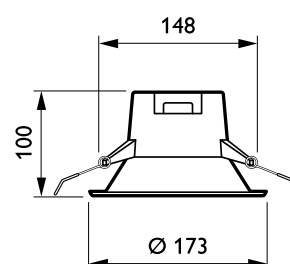

Downlight – Indbygget

800 lm

Ledinaire

Ledinaire Downlight er en basisdownlight til anvendelse i bl.a. korridorer, sekundære lokaler og toiletter. Findes i to størrelser.

- Levetid: 50.000 timer L70
- Effektivitet: Op til 100 lm/W
- 800 lm eller 1800 lm
- Vælg mellem 3000 K og 4000 K

1.800 lm

Produktbeskrivelse

Ledinaire

Ledinaire Downlight DN060B 800lm/830 9W
Ledinaire Downlight DN060B 800lm/840 9W
Ledinaire Downlight DN060B 1800lm/830 18W
Ledinaire Downlight DN060B 1800lm/840 18W

EAN-nummer

8710163306629
8710163306643
8710163306612
8710163306636