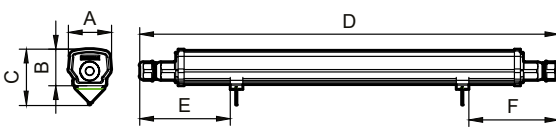

Dimensions

WT055C (L600)

WT055C TW (L600)

WT055C (L1200)

WT055C TW (L1200)

WT055C (L1500)

WT055C TW (L1500)

WT060C

WT060C TW

WT060C (mm)	A	B	C	D	E	F	G
L600	69	59	90	611	100-150	100-150	
L1200	69	59	90	1201	200-250	200-250	
L1500	69	59	90	1501	100-150	100-150	
L1800	69	59	90	1801	150-250	150-250	900.5

WT060C TW (mm)	A	B	C	D	E	F
L1200	69	59	90	1258	230-280	230-280
L1500	69	59	90	1558	180-280	180-280