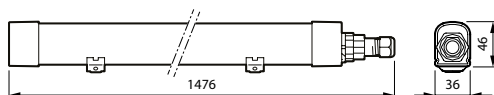

Dimensions

WT055C (L600)

WT055C TW (L600)

WT055C (L1200)

WT055C TW (L1200)

WT055C (L1500)

WT055C TW (L1500)

WT060C

WT060C TW

WT060C (mm)	A	B	C	D	E	F	G
L600	69	59	90	611	100-150	100-150	
L1200	69	59	90	1201	200-250	200-250	
L1500	69	59	90	1501	100-150	100-150	
L1800	69	59	90	1801	150-250	150-250	900.5

WT060C TW (mm)	A	B	C	D	E	F
L1200	69	59	90	1258	230-280	230-280
L1500	69	59	90	1558	180-280	180-280