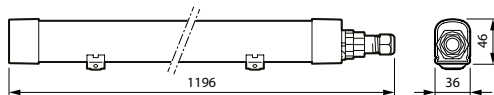

Dimensions

WT055C (L600)

WT055C TW (L600)

WT055C (L1200)

WT055C TW (L1200)

WT055C (L1500)

WT055C TW (L1500)

WT060C

WT060C TW

WT060C (mm)	A	B	C	D	E	F	G
L600	69	59	90	611	100-150	100-150	
L1200	69	59	90	1201	200-250	200-250	
L1500	69	59	90	1501	100-150	100-150	
L1800	69	59	90	1801	150-250	150-250	900.5

WT060C TW (mm)	A	B	C	D	E	F
L1200	69	59	90	1258	230-280	230-280
L1500	69	59	90	1558	180-280	180-280