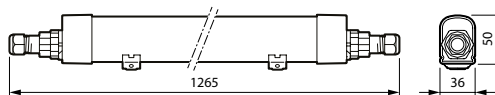

Dimensions

WT055C (L600)

WT055C TW (L600)

WT055C (L1200)

WT055C TW (L1200)

WT055C (L1500)

WT055C TW (L1500)

WT060C

WT060C TW

WT060C (mm)	A	B	C	D	E	F	G
L600	69	59	90	611	100-150	100-150	
L1200	69	59	90	1201	200-250	200-250	
L1500	69	59	90	1501	100-150	100-150	
L1800	69	59	90	1801	150-250	150-250	900.5

WT060C TW (mm)	A	B	C	D	E	F
L1200	69	59	90	1258	230-280	230-280
L1500	69	59	90	1558	180-280	180-280