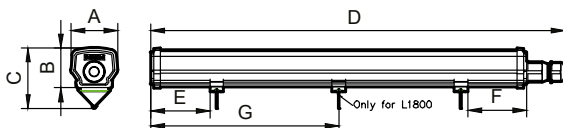

Dimensions

WT055C (L600)

WT055C TW (L600)

WT055C (L1200)

WT055C TW (L1200)

WT055C (L1500)

WT055C TW (L1500)

WT060C

WT060C TW

WT060C (mm)	A	B	C	D	E	F	G
L600	69	59	90	611	100-150	100-150	
L1200	69	59	90	1201	200-250	200-250	
L1500	69	59	90	1501	100-150	100-150	
L1800	69	59	90	1801	150-250	150-250	900.5

WT060C TW (mm)	A	B	C	D	E	F
L1200	69	59	90	1258	230-280	230-280
L1500	69	59	90	1558	180-280	180-280