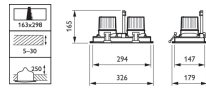

Product

GD602B LED17S/830 PSU-E MB WH-WH

Bestelgegevens

EOC	Type aanduiding	MOQ	Richtprijs
88114900	GD601B LED17S/830 PSU-E MB WH-WH	1	225.00€
88117000	GD602B LED17S/830 PSU-E MB WH-WH	1	385.00€
88425600	GD603B LED17S/830 PSU-E MB WH-WH	1	525.00€