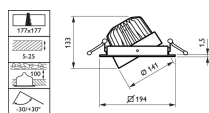

- Armatuur voor vervanging CDM
- Pure en robuuste vormgeving
- Hoog rendement
- PerfectAccent-lichtkwaliteit van Philips
- Accessoires: Geen accessoires
- Ambient Temperature: +10 °C tot +40 °C
- Beam angle: 24°
- Color: White
- Connection: Insteekconnector en trekontlasting (Insteekconnector en trekontlasting)
- Dimming: Ja, nee
- Driver: Voedingsunit voor noodverlichting (PSE-E)
- Initial correlated color temperature: 3000 K
- Initial luminous flux: 2700, 3400, 5400 lm
- Input voltage: 220-240 V
- Light Source: Niet-vervangbare LED-module
- Material: Housing: aluminium
- Optical cover: Polycarbonaat
- Opmerkingen:: Compatibiliteit met DC standaard beschikbaar voor alle opties voor dubbele rasterverlichting
- Type: GD301B