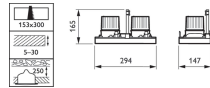

Product

GD612B LED17S/830 PSU-E MB WH-WH

Bestelgegevens

EOC	Type aanduiding	MOQ	Richtprijs
88282500	GD612B LED17S/830 PSU-E MB WH-WH	1	365.00€
91064100	GD611B LED17S/830 PSU-E MB WH-WH	1	205.00€
91073300	GD613B LED17S/830 PSU-E MB WH-WH	1	505.00€
10025600	GD511Z CFMR_RML	1	55.20€
10026300	GD512Z CFMR_RML	1	60.70€
10027000	GD513Z CFMR_RML	1	66.20€