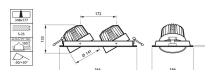

Product

GD302B LED17S/830 PSU-E MB II WH