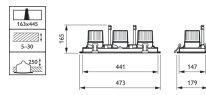

Product

GD603B LED17S/830 PSU-E MB WH-WH