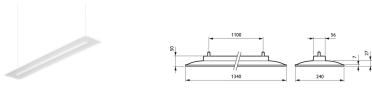

- Optiek: OLC micro-lensoptiek van helder acrylaat (ACC-MLO)
- Aansluiting: Insteekconnector (PI)
- Onderhoud: Optiekmodule permanent afgedicht, geen interne reiniging vereist
- Installatie: Pendelmontage met een set van enkelvoudige stalen ophangkabels, compleet met een 170 cm lang netsnoer

Product

SP480P LED35S/840 PSD ACC-MLO SWZ SM1

Bestelgegevens

EOC	Type aanduiding	MOQ	Richtprijs
87576600	SP480P LED35S/840 PSD ACC-MLO SWZ SM1	1	610.00€
87577300	SP482P LED40S/840 PSD ACC-MLO SWZ SM1	1	650.00€