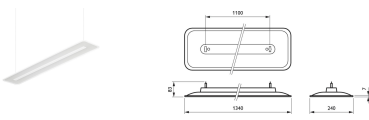

garanderen dat de armatuur veilig wordt uitgeschakeld en vervalt de productgarantie.

Product

SP480P LED35S/840 POE ACC-MLO ACL SMT1

Product

SP480P LED35S/930 PSD ACC-MLO SM2 WH

Bestelgegevens

EOC	Type aanduiding	MOQ	Richtprijs
96488700	SP480P LED35S/930 PSD ACC-MLO SM2 WH	1	520.00€
96490000	SP482P LED40S/940 PSD ACC-MLO SM2 WH	1	560.00€