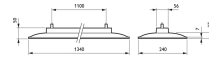

Product

SP480P LED35S/930 PSD ACC-MLO SM2 WH