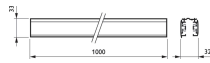

Product

RCS750 3C L1000 ALU (XTS4100-1)