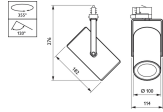

Product

Product

Product

ST640Z SK BK

Product
ST640Z HC

Product

ST315T LED27S/CH PSU FR24 BK

Product