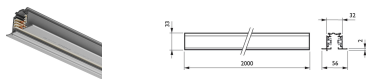

**Product**  
ZRS750 ACP WH (XTS24-3)

**Product**  
ZRS750 CPF WH (XTS23-3)

**Product**  
ZRS750 TCPR WH (XTS36-3)

ZRS700 SPC ALU SUSP  
CLAMP (SKB16-1)

**Product**  
RBS750 3C L2000 ALU (XTSF4200-1)

**Product**  
ZRS750 CCPI WH (XTS34-3)