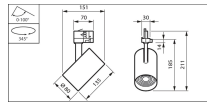

- Inrush current (A): 5, 18 A
- Material: Housing: aluminium
- Median Useful Life L80B50: 34000, 50000 h
- Type: ST705T

Product

ST715T LED27S/PC930 PSU FPO24 BK

ST715T LED27S/PW930
PSU FPO24 SI