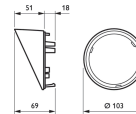

Product

ST640Z SK BK