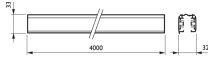

**Product**  
RCS750 3C L3000 ALU (XTS4300-1)

**Product**  
ZRS750 TCPL WH (XTS39-3)

**Product**

RBS750 3C L3000 ALU (XTSF4300-1)

ZRS700 SPCL ALU SUSP  
CLAMP L (SKB18-1)

**Product**

RCS750 3C L4000 ALU (XTS4400-1)