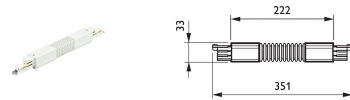

**Product**  
ZRS700 SCP ALU SUSP CLAMP (SKB12-1)

**Product**  
ZRS750 ICP WH (XTS21-3)

**Product**  
ZRS750 CPX WH (XTS38-3)

ZRS700 SMS SUSP SET  
L1500 (SKB34-1)

RBS750 3C L2000 WH  
(XTSF4200-3)

**Product**  
ZCS750 5C6 CPF BK (XTSC623-2)