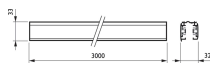

**Product**  
ZRS750 ACP WH (XTS24-3)

**Product**  
ZRS750 CPF WH (XTS23-3)

**Product**  
ZRS750 TCPR WH (XTS36-3)

ZRS700 SPC ALU SUSP  
CLAMP (SKB16-1)

**Product**  
RBS750 3C L2000 ALU (XTSF4200-1)

**Product**  
ZRS750 CCPI WH (XTS34-3)