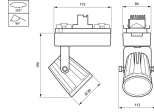

ST440T LED27S/CH PSU
WB BK

Bestelgegevens

EOC	Type aanduiding	MOQ	Richtprijs
25910800	ST440T LED17S/830 PSU MB BK	1	179.00€
25911500	ST440T LED17S/840 PSU MB BK	1	179.00€
25912200	ST440T LED17S/830 PSU WB BK	1	179.00€
25913900	ST440T LED17S/840 PSU WB BK	1	179.00€
25920700	ST440T LED27S/830 PSU MB BK	1	199.00€
25921400	ST440T LED27S/840 PSU MB BK	1	199.00€
25922100	ST440T LED27S/830 PSU WB BK	1	199.00€
25923800	ST440T LED27S/840 PSU WB BK	1	199.00€
25930600	ST440T LED39S/830 PSU MB BK	1	209.00€
25931300	ST440T LED39S/840 PSU MB BK	1	209.00€
25932000	ST440T LED39S/830 PSU WB BK	1	209.00€
25933700	ST440T LED39S/840 PSU WB BK	1	209.00€
25914600	ST440T LED17S/830 PSU MB WH	1	179.00€
25915300	ST440T LED17S/840 PSU MB WH	1	179.00€
25916000	ST440T LED17S/830 PSU WB WH	1	179.00€
25917700	ST440T LED17S/840 PSU WB WH	1	179.00€
25924500	ST440T LED27S/830 PSU MB WH	1	199.00€
25925200	ST440T LED27S/840 PSU MB WH	1	199.00€
25926900	ST440T LED27S/830 PSU WB WH	1	199.00€
25927600	ST440T LED27S/840 PSU WB WH	1	199.00€
25934400	ST440T LED39S/830 PSU MB WH	1	209.00€
25935100	ST440T LED39S/840 PSU MB WH	1	209.00€
25936800	ST440T LED39S/830 PSU WB WH	1	209.00€
25937500	ST440T LED39S/840 PSU WB WH	1	209.00€
39943600	ST440T LED27S/CH PSU WB WH	1	219.00€
17832100	ST440S LED27S/830 PSU WB BK	1	219.00€
17836900	ST440S LED39S/830 PSU WB BK	1	229.00€
39940500	ST440S LED27S/CH PSU WB BK	1	239.00€
39941200	ST440S LED27S/CH PSU WB WH	1	239.00€
39942900	ST440T LED27S/CH PSU WB BK	1	219.00€