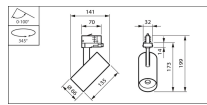

Product

ST705T LED20S/PW940 PSU CLM30 BK

ST715T LED20S/PW930
PSU FPO12 WH

Bestelgegevens

EOC	Type aanduiding	MOQ	Richtprijs
39918400	ST712T LED20S/PW9-3000 PSU FR12 WH	1	150.00€
39905400	ST712T LED27S/PW9-3000 PSU FR24 WH	1	160.00€
39909200	ST712T LED27S/PW9-3000 PSU FR60 WH	1	160.00€
39906100	ST712T LED27S/PW9-3000 PSU FR24 BK	1	160.00€
41239500	ST715T LED27S/PC930 PSU FPO24 BK	1	270.00€
41240100	ST715T LED27S/PW930 PSU FPO18 BK	1	270.00€
41242500	ST715T LED27S/PW940 PSU FPO18 BK	1	270.00€
41271500	ST715T LED20S/PW930 PSU FPO12 BK	1	260.00€
41297500	ST715T LED27S/PW930 PSU FPO24 BK	1	270.00€
41301900	ST715T LED27S/PW935 PSU FPO24 BK	1	270.00€
41245600	ST705T LED20S/PW940 PSU CLM30 BK	1	210.00€
41247000	ST705T LED20S/PW940 PSU CLM18 BK	1	210.00€
41269200	ST705T LED20S/PW930 PSU CLM18 BK	1	210.00€
41290600	ST705T LED20S/PW930 PSU CLM30 BK	1	210.00€
41292000	ST705T LED20S/PW935 PSU CLM18 BK	1	210.00€
41270800	ST705T LED20S/PW930 PSU CLM18 WH	1	210.00€
41291300	ST705T LED20S/PW930 PSU CLM30 WH	1	210.00€
41293700	ST705T LED20S/PW940 PSU CLM18 WH	1	210.00€
41294400	ST705T LED20S/PC930 PSU CLM18 WH	1	210.00€
41272200	ST715T LED20S/PW930 PSU FPO12 WH	1	260.00€
41273900	ST715T LED27S/PW930 PSU FPO24 WH	1	270.00€
41274600	ST715T LED27S/PW930 PSD FPO24 WH	1	300.00€
41298200	ST715T LED27S/PW930 PSU FPO18 WH	1	270.00€
41300200	ST715T LED27S/PC930 PSU FPO24 WH	1	270.00€
41302600	ST715T LED27S/PW940 PSU FPO24 WH	1	270.00€
96086500	ST715T LED27S/PW930 PSU FPO36 WH	1	270.00€
41303300	ST715T LED27S/PW930 PSU FPO24 SI	1	270.00€