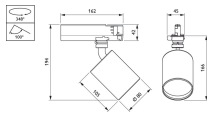

Product

ST712T LED20S/PW9-3000 PSU FR12 WH

ST705T LED20S/PW930
PSU CLM18 WH