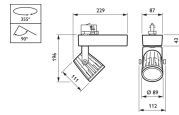

ST440T LED17S/830 PSU
MB WH