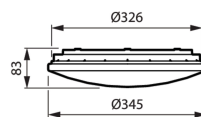

Product

WL060V LED17S/830 PSU II WH

Bestelgegevens

EOC	Type aanduiding	MOQ	Richtprijs
33909299	WL060V LED11S/830 PSU II WH	1	50.00€
33910899	WL060V LED11S/840 PSU II WH	1	50.00€
33911599	WL060V LED17S/830 PSU II WH	1	60.00€
33912299	WL060V LED17S/840 PSU II WH	1	60.00€
33913999	WL060V LED17S/830 PSU MDU II WH	1	96.00€
33914699	WL060V LED17S/840 PSU MDU II WH	1	96.00€