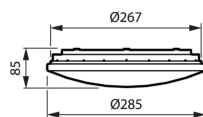

- De kwaliteit en betrouwbaarheid van Philips
- Energiebesparing
- Brede toepassingsmogelijkheden

- Modern, discreet ontwerp
- Twee lichtopbrengstpakketten en formaten; 1100 lm - 30 cm, 1700 lm - 35 cm
- IP44-classificatie, perfect voor toepassingen binnen
- De volledig transparante lichtkap levert een homogeen lichteffect
- Optionele bewegingsdetectie- en daglichtsensor
- Ambient Temperature: -20 tot +40 °C
- Beam angle: 120°
- Color: White
- Dimming: Nee
- Driver: Voedingsunit (PSU)
- Initial input power: 12, 18.5, 19.5 W
- Initial luminous flux: 1100, 1700 lm
- Installation: Doorvoerbedrading mogelijk
- Light source color: 830 warmwit, 840 neutraalwit
- Light source replaceable: Nee
- Material: Housing: polypropyleen
- Optical cover: Polymethylmethacrylaat