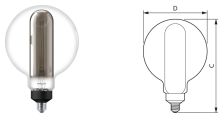

Product	D	C
CLA LEDBulb D 5.5-25W A60 E27 GOLD SP CL	60	104

LEDClassic 60W G120
E27 2700K CL D

Product	D	C
LED double layers 25W E27 smoky DIM	200	293

CLA LEDBulb D 12-100W
A67 E27 827 CL

Bestelgegevens

EOC	Type aanduiding	MOQ	Richtprijs
57403400	CLA LEDBulb ND 4-40W ST64 E27 827 CL	10	6.75€
70940500	CLA LEDBulb D 5.5-40W A60 E27 827 CL	10	7.55€
70944300	CLA LEDBulb D 8-60W A60 E27 827 CL	10	8.10€
74273000	CLA LEDBulb ND 7-60W E27 WW A60 CL	10	7.30€
74261700	CLA LEDBulb ND 8-75W E27 CW A60 CL	10	12.00€
74275400	CLA LEDBulb ND 7-60W E27 WW ST64 CL	10	8.80€
81425300	CLA LEDBulb D 5.5-40W ST64 E27 827 CL	6	10.00€
81427700	CLA LEDBulb D 8-60W ST64 E27 827 CL	6	10.75€
74271600	CLA LEDBulb ND 7-60W E27 WW G93 CL	6	11.15€
81431400	CLA LEDBulb D 8-60W G93 E27 827 CL	6	12.80€
80631900	CLA LEDBulb D 12-100W A67 E27 827 CL	6	24.80€
63086700	CLA LEDBulb ND 4-40W A60 E27 827 CL	10	5.60€
59339100	LEDClassic 60W G120 E27 2700K CL D	4	15.70€
64612700	CLA LEDBulb DT9-60W E27 CRI90 A60 CL	10	14.50€
64616500	CLA LEDBulb DT67-40W E27 CRI90 A60 CL	10	12.50€
64652300	CLA LEDBulb DT9-60W E27 CRI90 ST64 CL	6	14.50€
64656100	CLA LEDBulb DT9-60W E27 CRI90 G93 CL	6	18.70€
64908100	CLA LEDBulb ND 8.5-75W A60 E27 827 CL	10	10.80€
70424700	CLA LEDBulb ND 8.5-75W E27 840 A60 CLICT	10	10.80€
64910400	CLA LEDBulb ND 10.5-100W A60 E27 827 CL	10	14.40€
70412400	CLA LEDBulb ND 10.5-100W E27 840A60CL	10	14.40€
66658300	LED Crystal_giant 35W E27 smoky DIM	2	57.85€
66660600	LED double layers 25W E27 smoky DIM	2	53.75€
66662000	LED diamond_giant 35W E27 CL DIM	2	45.45€
68654300	CLA LEDBulb D 5.5-25W A60 E27 GOLD SP CL	6	14.30€
68656700	CLA LEDBulb D 5.5-25W ST64 E27 GOLD SP C	6	16.10€
68658100	CLA LEDBulb D 5.5-25W T32 E27 GOLD SP CL	6	16.10€