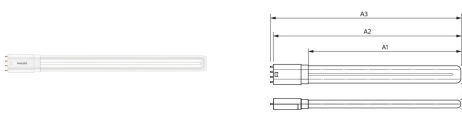

Product	D	D1	A1	A2	A3
CorePro LED PLL HF 24W 830 4P 2G11	37,6	17	453	528,5	535,1
CorePro LED PLL CorePro LED PLL HF 24W 840 4P 2G11	37,6	17	453	528,5	535,1
CorePro LED PLL CorePro LED PLL HF 24W 865 4P 2G11	37,6	17	453	528,5	535,1

Bestelgegevens

EOC	Type aanduiding	MOQ	Richtprijs
73966200	CorePro LED PLL HF 16.5W 830 4P 2G11	10	28.95€
73976100	CorePro LED PLL HF 16.5W 865 4P 2G11	10	28.95€
82839700	CorePro LED PLL HF 24W 830 4P 2G11	10	32.50€
82841000	CorePro LED PLL HF 24W 840 4P 2G11	10	32.50€
82843400	CorePro LED PLL HF 24W 865 4P 2G11	10	32.50€