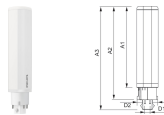

Product	D1	D2	A1	A2	A3
CorePro LED PLC 9W 830 4P G24q-3	24,3	28,4	128,8	148	163,6
CorePro LED PLC 9W 840 4P G24q-3	24,3	28,4	128,8	148	163,6
CorePro LED PLC 4.5W 840 4P G24q-1	24,3	28,4	95,8	115	130,6