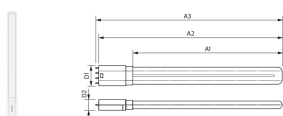

Product	D1	D2	A1	A2	A3
CorePro LED PLL HF 16.5W 830 4P 2G11	43,6	23,4	329,5	405	411,6
CorePro LED PLL HF 16.5W 865 4P 2G11	43,6	23,4	329,5	405	411,6

Product	D	D1	A1	A2	A3
CorePro LED PLL HF 24W 830 4P 2G11	37,6	17	453	528,5	535,1
CorePro LED PLL CorePro LED PLL HF 24W 840 4P 2G11	37,6	17	453	528,5	535,1
CorePro LED PLL CorePro LED PLL HF 24W 865 4P 2G11	37,6	17	453	528,5	535,1