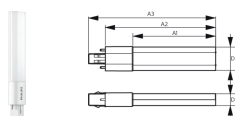

Product	D	D1	A1	A2	A3
CorePro LED PLS 5W 830 2P G23	31,1	15,8	108	144	166
CorePro LED PLS 5W 840 2P G23	31,1	15,8	108	144	166

Bestelgegevens

EOC	Type aanduiding	MOQ	Richtprijs
59666800	CorePro LED PLS 5W 830 2P G23	20	11,10€
59668200	CorePro LED PLS 5W 840 2P G23	20	11,10€