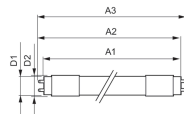

MASTER LEDtube
1200mm UE 14.5W 840
T8

Product	D1	D2	A1	A2	A3
MASTER LEDtube 900mm HO 12W 840 T8	25,78	28	893,3	900,4	907,5
MASTER LEDtube 900mm HO 12W 865 T8	25,78	28	893,3	900,4	907,5
MASTER LEDtube 600mm HO 8W830 T8	25,78	28	588,5	595,5	602,5
MASTER LEDtube 600mm HO 8W840 T8	25,78	28	588,5	595,5	602,5
MASTER LEDtube 600mm HO 8W865 T8	25,78	28	588,5	595,5	602,5
MASTER LEDtube Sensor 1200mm HO 16.5W865 T8	25,8	28	1199,4	1206,5	1213,6
MASTER LEDtube Sensor 1500mm HO 24W840 T8	25,8	28	1500	1507,1	1514,2
MASTER LEDtube Sensor 1500mm HO 24W865 T8	25,8	28	1500	1507,1	1514,2
MASTER LEDtube 1200mm UO 15.5W 840 T8	25,8	28	1198,2	1205,3	1212,4
MASTER LEDtube 1200mm UO 15.5W 865 T8	25,8	28	1198,2	1205,3	1212,4
MASTER LEDtube 1500mm UO 23W 830 T8	25,8	28	1498,7	1505,8	1512,9
MASTER LEDtube 1500mm UO 23W 840 T8	25,8	28	1498,7	1505,8	1512,9
MASTER LEDtube 1500mm UO 23W 865 T8	25,8	28	1498,7	1505,8	1512,9

MASTER LEDtube
1200mm HO 12.5W 830
T8

MASTER LEDtube Sensor
1200mm HO 16.5W840
T8

Product	D1	D2	C1
MASTER LEDtube Starter EMP GenII OP	3	21,5	34,5