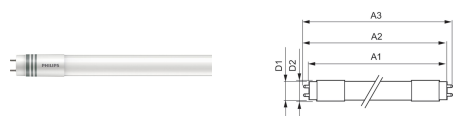

Product	D1	D2	A1	A2	A3
CorePro LEDtube UN 1200mm HO 18W830 T8	27,9	28	1199,4	1205,3	1213,6
CorePro LEDtube UN 1200mm HO 18W840 T8	27,9	28	1199,4	1205,3	1213,6
CorePro LEDtube UN 1200mm HO 18W865 T8	27,9	28	1199,4	1205,3	1213,6
CorePro LEDtube UN 1500mm HO 23W830 T8	27,9	28	1500	1505,9	1514,2
CorePro LEDtube UN 1500mm HO 23W840 T8	27,9	28	1500	1505,9	1514,2
CorePro LEDtube UN 1500mm HO 23W865 T8	27,9	28	1500	1505,9	1514,2

Bestelgegevens

EOC	Type aanduiding	MOQ	Richtprijs
80166600	CorePro LEDtube UN 1200mm HO 18W830 T8	10	26.00€
80168000	CorePro LEDtube UN 1200mm HO 18W840 T8	10	26.00€
80170300	CorePro LEDtube UN 1200mm HO 18W865 T8	10	26.00€
80172700	CorePro LEDtube UN 1500mm HO 23W830 T8	10	30.00€
80174100	CorePro LEDtube UN 1500mm HO 23W840 T8	10	30.00€
80176500	CorePro LEDtube UN 1500mm HO 23W865 T8	10	30.00€