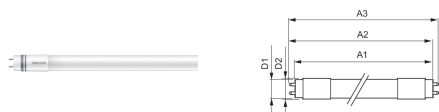

Product	D1	D2	A1	A2	A3
CorePro LEDtube HF 600mm 9W840 T8 G	27,9	28	589,8	595,7	604
CorePro LEDtube HF 600mm 9W865 T8 G	27,9	28	589,8	595,7	604

Bestelgegevens

EOC	Type aanduiding	MOQ	Richtprijs
65217600	CorePro LEDtube HF 600mm 9W840 T8 G	10	18.00€
65219000	CorePro LEDtube HF 600mm 9W865 T8 G	10	18.00€