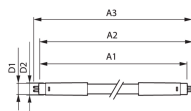

Master LEDtube HF
600mm HE 8W 830 T5

Product	D1	D2	A1	A2	A3
Master LEDtube HF 1500mm HO 26W 830 T5	15,2	21	1447,8	1454,9	1462
Master LEDtube HF 1500mm HO 26W 840 T5	15,2	21	1447,8	1454,9	1462
Master LEDtube HF 1500mm HO 26W 865 T5	15,2	21	1447,8	1454,9	1462
Master LEDtube HF 1200mm HO 26W 830 T5	15,2	21	1147,8	1154,9	1162
Master LEDtube HF 1200mm HO 26W 840 T5	15,2	21	1147,8	1154,9	1162
Master LEDtube HF 1200mm HO 26W 865 T5	15,2	21	1147,8	1154,9	1162
Master LEDtube HF 1500mm UO 36W 830 T5	15,2	21	1447,8	1454,9	1462
Master LEDtube HF 1500mm UO 36W 840 T5	15,2	21	1447,8	1454,9	1462
Master LEDtube HF 1500mm UO 36W 865 T5	15,2	21	1447,8	1454,9	1462
Master LEDtube HF 600mm HE 8W 840 T5	15,5	18,8	549	556,1	563,2
Master LEDtube HF 600mm HE 8W 865 T5	15,5	18,8	549	556,1	563,2
Master LEDtube HF 1200mm HE 16.5W 830 T5	15,5	18,8	1149	1156,1	1163,2
Master LEDtube HF 1200mm HE 16.5W 840 T5	15,5	18,8	1149	1156,1	1163,2
Master LEDtube HF 1200mm HE 16.5W 865 T5	15,5	18,8	1149	1156,1	1163,2
Master LEDtube HF 1500mm HE 20W 830 T5	15,5	18,8	1449	1456,1	1463,2
Master LEDtube HF 1500mm HE 20W 840 T5	15,5	18,8	1449	1456,1	1463,2
Master LEDtube HF 1500mm HE 20W 865 T5	15,5	18,8	1449	1456,1	1463,2