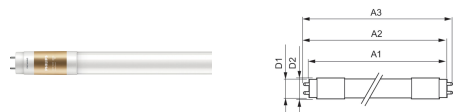

Product	D1	D2	A1	A2	A3
MASTERConnect LEDtube IA 1200mm UO 16.5W830 T8	25,7	28	1199,4	1205,3	1212,4
MASTERConnect LEDtube IA 1200mm UO 16.5W840 T8	25,7	28	1199,4	1205,3	1212,4
MASTERConnect LEDtube IA 1200mm UO 16.5W865 T8	25,7	28	1199,4	1205,3	1212,4
MASTERConnect LEDtube IA 1500mm UO 25.5W830 T8	25,7	28	1500	1507,1	1514,2
MASTERConnect LEDtube IA 1500mm UO 25.5W840 T8	25,7	28	1500	1507,1	1514,2
MASTERConnect LEDtube IA 1500mm UO 25.5W865 T8	25,7	28	1500	1507,1	1514,2

Bestelgegevens

EOC	Type aanduiding	MOQ	Richtprijs
77342000	MASTERConnect LEDtube IA 1200mm UO 16.5W830 T8	10	50.00€
77344400	MASTERConnect LEDtube IA 1200mm UO 16.5W840 T8	10	50.00€
77346800	MASTERConnect LEDtube IA 1200mm UO 16.5W865 T8	10	50.00€
77348200	MASTERConnect LEDtube IA 1500mm UO 25.5W830 T8	10	65.00€
77350500	MASTERConnect LEDtube IA 1500mm UO 25.5W840 T8	10	65.00€
77352900	MASTERConnect LEDtube IA 1500mm UO 25.5W865 T8	10	65.00€