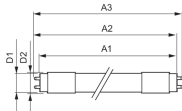

Product	D1	D2	A1	A2	A3
MASTER LEDtube 1200mm 12W833 T8 FOOD	25,7	28	1198,2	1205,3	1212,4
MASTER LEDtube 1200mm UE 14.5W 865 T8	25,8	28	1198,2	1205,3	1212,4
MASTER LEDtube 1500mm UE 21.5W 840 T8	25,8	28	1498,8	1505,9	1513
MASTER LEDtube 1500mm UE 21.5W 865 T8	25,8	28	1498,8	1505,9	1513
MASTER LEDtube 1500mm 20W833 T8 FOOD	25,7	28	1500	1507,1	1514,2
MASTER LEDtube 1200mm HO 12.5W 840 T8	25,8	28	1198,2	1205,3	1212,4
MASTER LEDtube 1200mm HO 12.5W 865 T8	25,8	28	1198,2	1205,3	1212,4
MASTER LEDtube 1500mm HO 18.2W 830 T8	25,8	28	1498,8	1505,9	1513
MASTER LEDtube 1500mm HO 18.2W 840 T8	25,8	28	1498,8	1505,9	1513
MASTER LEDtube 1500mm HO 18.2W 865 T8	25,8	28	1498,8	1505,9	1513

MASTER LEDtube
1200mm UO 15.5W 830
T8

MASTER LEDtube
900mm 8.5W833 T8
FOOD