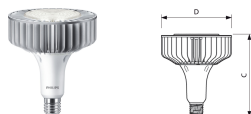

Product	D	C
TrueForce LED HPI ND 110-88W E40 840 60D	210	250
TrueForce LED HPI ND 110-88W E40 840 120D	210	250
TrueForce LED HPI ND 200-145W E40 840 60D	210	250
TrueForce LED HPI ND 200-145W E40 840 120D	210	250

Bestelgegevens

EOC	Type aanduiding	MOQ	Richtprijs
71378500	TrueForce LED HPI ND 110-88W E40 840 60D	2	180.50€
71382200	TrueForce LED HPI ND 110-88W E40 840 120D	2	180.50€
71386000	TrueForce LED HPI ND 200-145W E40 840 60D	2	216.60€
71388400	TrueForce LED HPI ND 200-145W E40 840 120D	2	216.60€