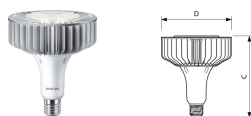

Product	D	C
TrueForce LED HB MV ND 200-160W E40 840 NB	211	263
TrueForce LED HB MV ND 200-160W E40 840 WB	211	263
TrueForce LED HB MV ND 120-100W E40 840 NB	211	252
TrueForce LED HB MV ND 120-100W E40 840 WB	211	252

Bestelgegevens

EOC	Type aanduiding	MOQ	Richtprijs
59670500	TrueForce LED HB MV ND 200-160W E40 840 NB	2	187,00€
59672900	TrueForce LED HB MV ND 200-160W E40 840 WB	2	187,00€
59676700	TrueForce LED HB MV ND 120-100W E40 840 NB	2	164,00€
59678100	TrueForce LED HB MV ND 120-100W E40 840 WB	2	164,00€