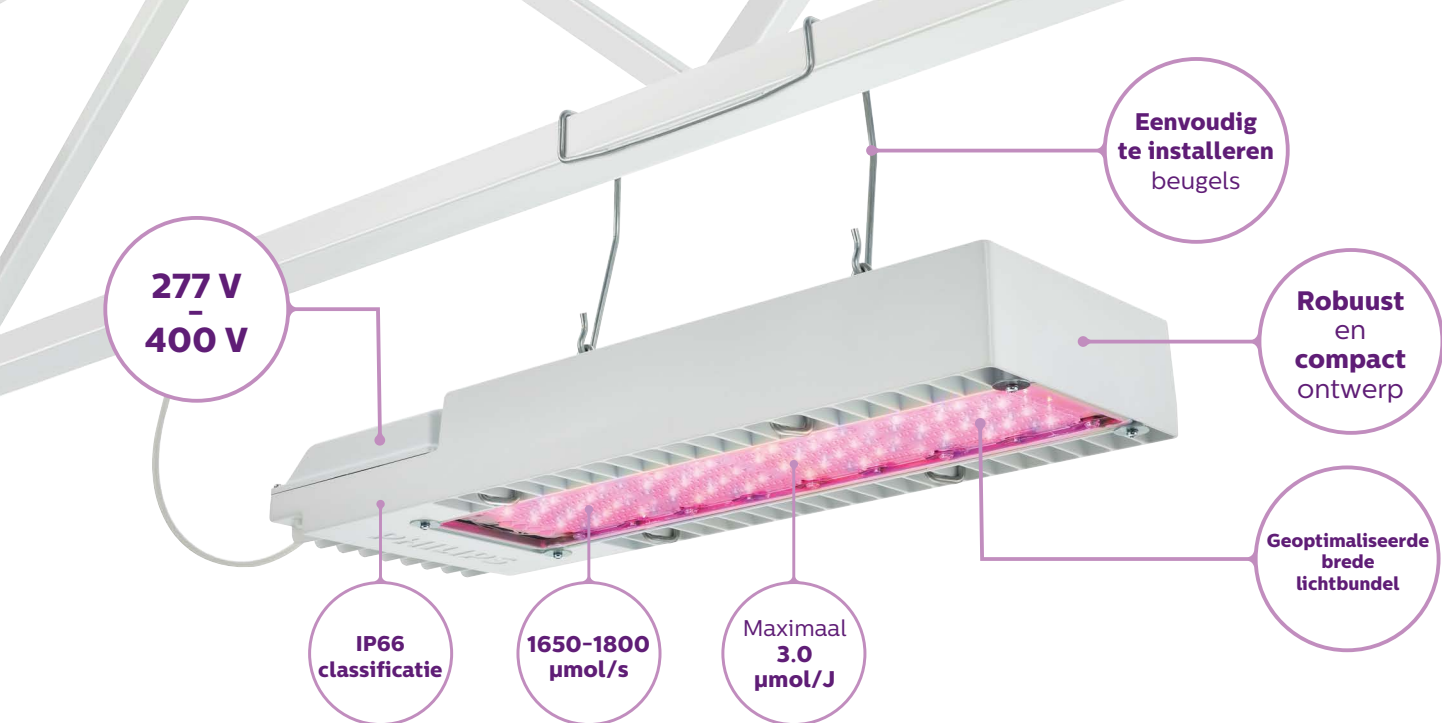

PHILIPS

Horticulture
LED Solutions

GreenPower LED
toplighting compact

De eenvoudige omschakeling van HPS naar LED topbelichting

Als teler kent u waarschijnlijk de voordelen van LED-verlichting in kassen. De potentieel hoge initiële investering in LED-verlichting kan u echter hebben weerhouden, vooral als hiervoor een nieuwe verlichtingsinfrastructuur nodig was. Dat is niet langer een probleem met de nieuwe Philips GreenPower LED toplighting compact. Die maakt het mogelijk om eenvoudig van HPS- naar LED-verlichting over te schakelen, gebruikmakend van uw bestaande HPS opstelling en tralieconstructie. De hoge lichtopbrengst tot 1800 $\mu\text{mol/s}$ en een hoge efficiëntie tot 3,0 $\mu\text{mol/J}$ helpen u om de gewasgroei effectief te optimaliseren, de gewaskwaliteit te verbeteren en de operationele kosten te verlagen.

Belangrijkste voordelen

- Eenvoudige 1-op-1 vervanging van HPS door LED
- Plug & play ontwerp bespaart tijd en geld bij de installatie
- Levert dezelfde lichtopbrengst als 1000 W HPS verlichting, maar verbruikt 40% minder stroom.
- De breedbundeloptiek zorgt voor een optimale lichtverdeling
- Kan gecombineerd worden met het GrowWise Control System

Meer licht, minder warmte, betere controle

Vergeleken met een 1000 Watt HPS armatuur levert de Philips GreenPower LED toplighting compact dezelfde hoeveelheid licht, terwijl het energieverbruik met 40% daalt. De passief gekoelde module produceert veel minder stralingswarmte, waardoor u uw kasklimaat volledig onder controle hebt. De nieuwe module sluit naadloos aan op de bestaande HPS aansluitingen en tralieconstructies, zelfs tussen de sproeiërs. Hierdoor kan u eenvoudig overschakelen naar volledige LED topbelichting of kan u een hybride LED- en HPS-verlichtingssysteem creëren met uw huidige opstelling. De compacte, witte behuizing vangt weinig zonlicht op en is conform de IP66 beschermingsklasse. Bovendien heeft de toplighting